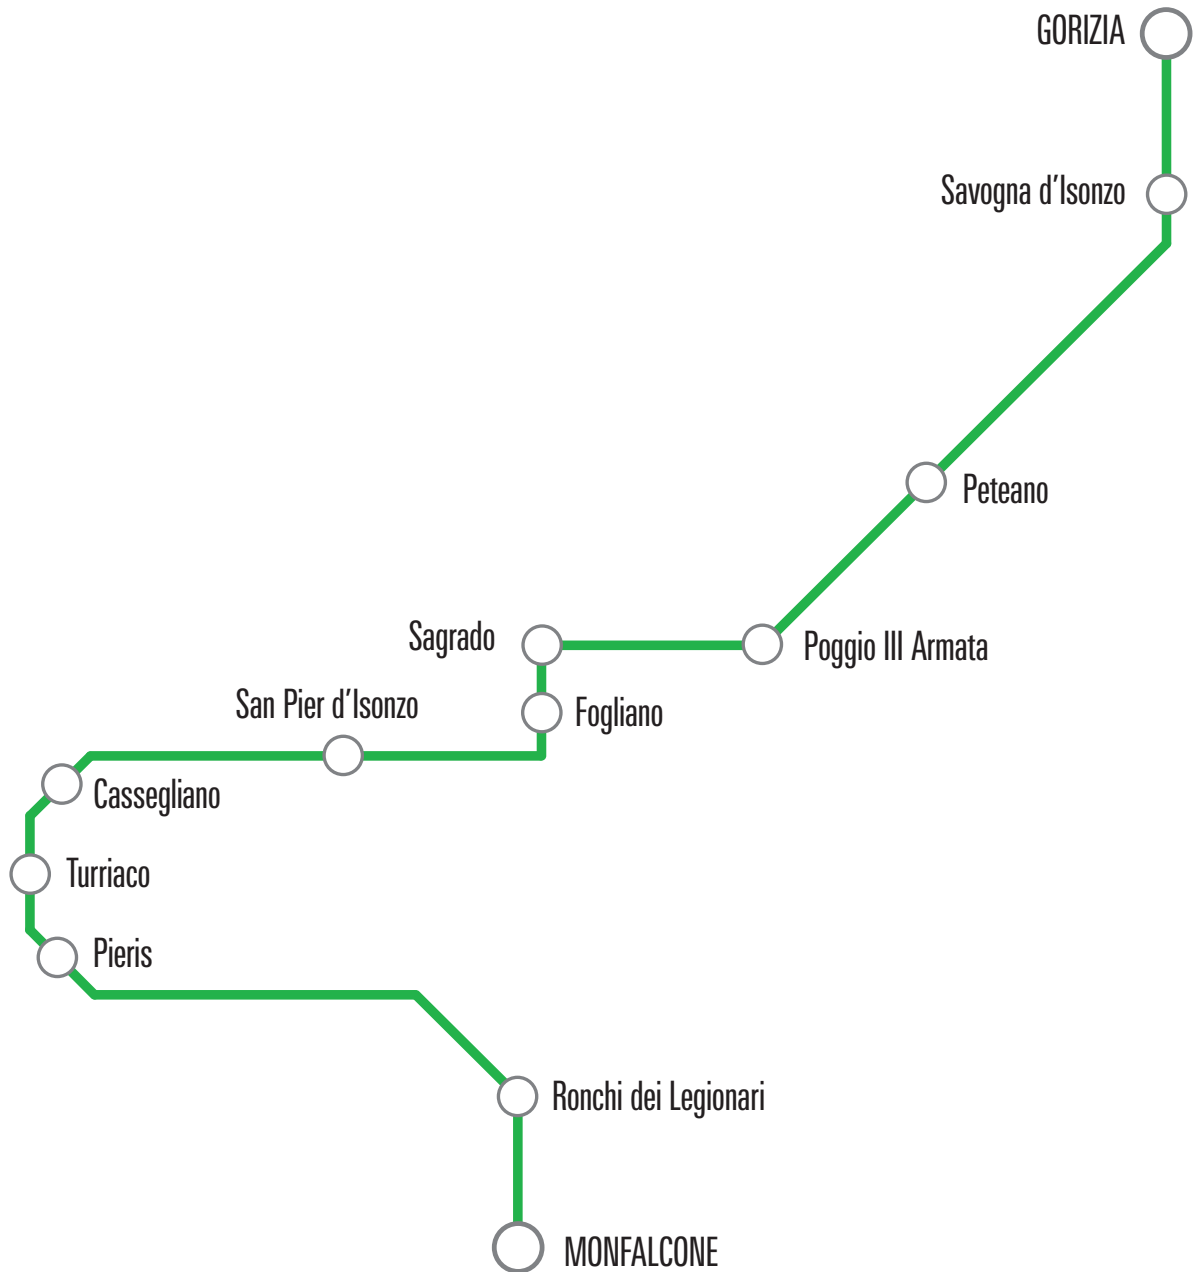

LINEA G07 Gorizia-Poggio Terza Armata-Sagrado-Monfalcone