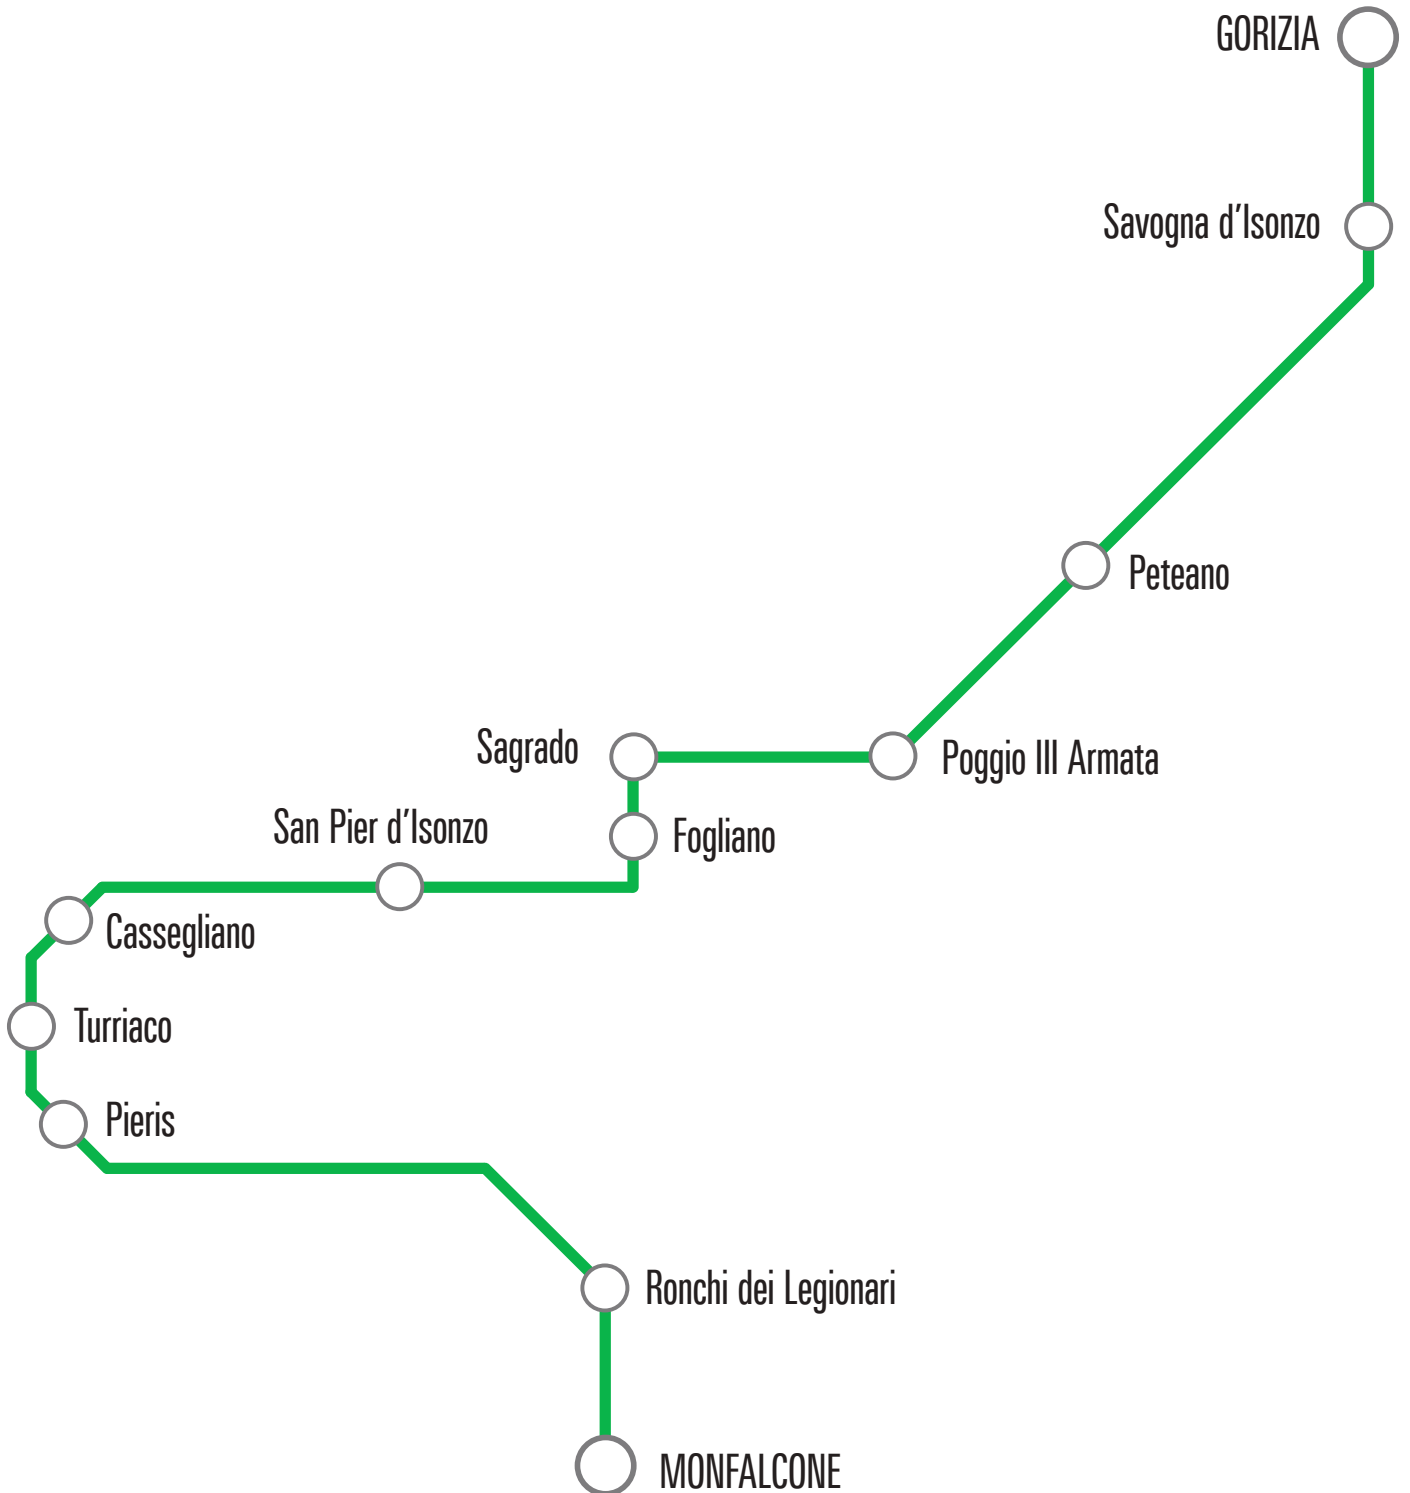

corse che proseguono con lo stesso bus

corse in coincidenza

In caso di sciopero il servizio è garantito dalle ore 6:00 alle ore 8:59 e dalle ore 12:00 alle ore 14:59; le corse garantite sono contrassegnate con ●

Il servizio è completamente sospeso nei seguenti giorni:
25 dicembre, 1° gennaio, 1° maggio.

Nella notte fra il 24 ed il 31 dicembre e fra il 31 dicembre ed il 1° gennaio sono sospese alcune corse (vedi indicazioni nella frequenza corsa o nelle note all'interno delle tabelle orario).

Nelle seguenti giornate sarà attivo l'orario **non scolastico**: 27, 28, 29, 30 dicembre 2023; 2, 3, 4, 5 gennaio 2024; 12, 13, 14 febbraio 2024; 28, 29, 30 marzo 2024 e 2 aprile 2024.

LINEA G07 Gorizia-Poggio Terza Armata-Sagrado-Monfalcone

* corsa 21 collegata alla corsa 9 della linea G25 (dal lunedì al giovedì scolastico dal 9 ottobre

* corsa 105 collegata alla corsa 51 della linea G03

* corsa 23 collegata alla corsa 17 della linea G03

LINEA G07 Monfalcone-Sagrado-Poggio Terza Armata-Gorizia