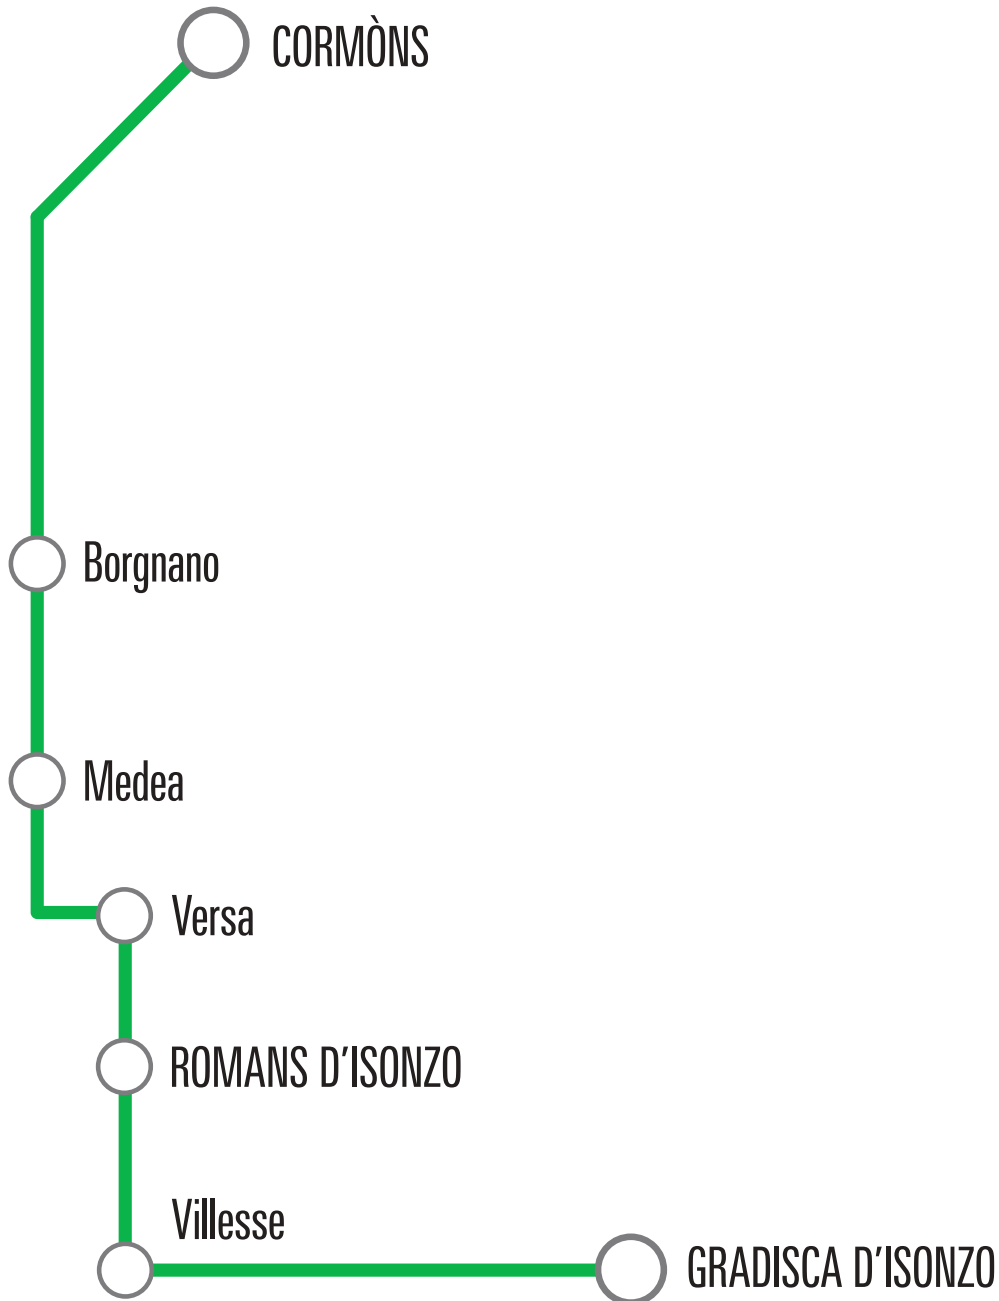

**SERVIZIO
EXTRAURBANO
Linea G04**

**INVERNO
2023 - 2024**

**Orario valido
dal 13 settembre 2023**

**Viaggiare
in Friuli Venezia Giulia**

www.tplfvg.it

 **800 052 040**

 **040 9712343**

seguici su

	corse che proseguono con lo stesso bus
	corse in coincidenza

In caso di sciopero il servizio è garantito dalle ore 6:00 alle ore 8:59 e dalle ore 12:00 alle ore 14:59; le corse garantite sono contrassegnate con ●

Il servizio è completamente sospeso nei seguenti giorni:
25 dicembre, 1° gennaio, 1° maggio.

Nella notte fra il 24 ed il 31 dicembre e fra il 31 dicembre ed il 1° gennaio sono sospese alcune corse (vedi indicazioni nella frequenza corsa o nelle note all'interno delle tabelle orario).

Nelle seguenti giornate sarà attivo l'orario **non scolastico**: 27, 28, 29, 30 dicembre 2023; 2, 3, 4, 5 gennaio 2024; 12, 13, 14 febbraio 2024; 28, 29, 30 marzo 2024 e 2 aprile 2024.

LINEA G04 **Gradisca-Romans-Cormòns**