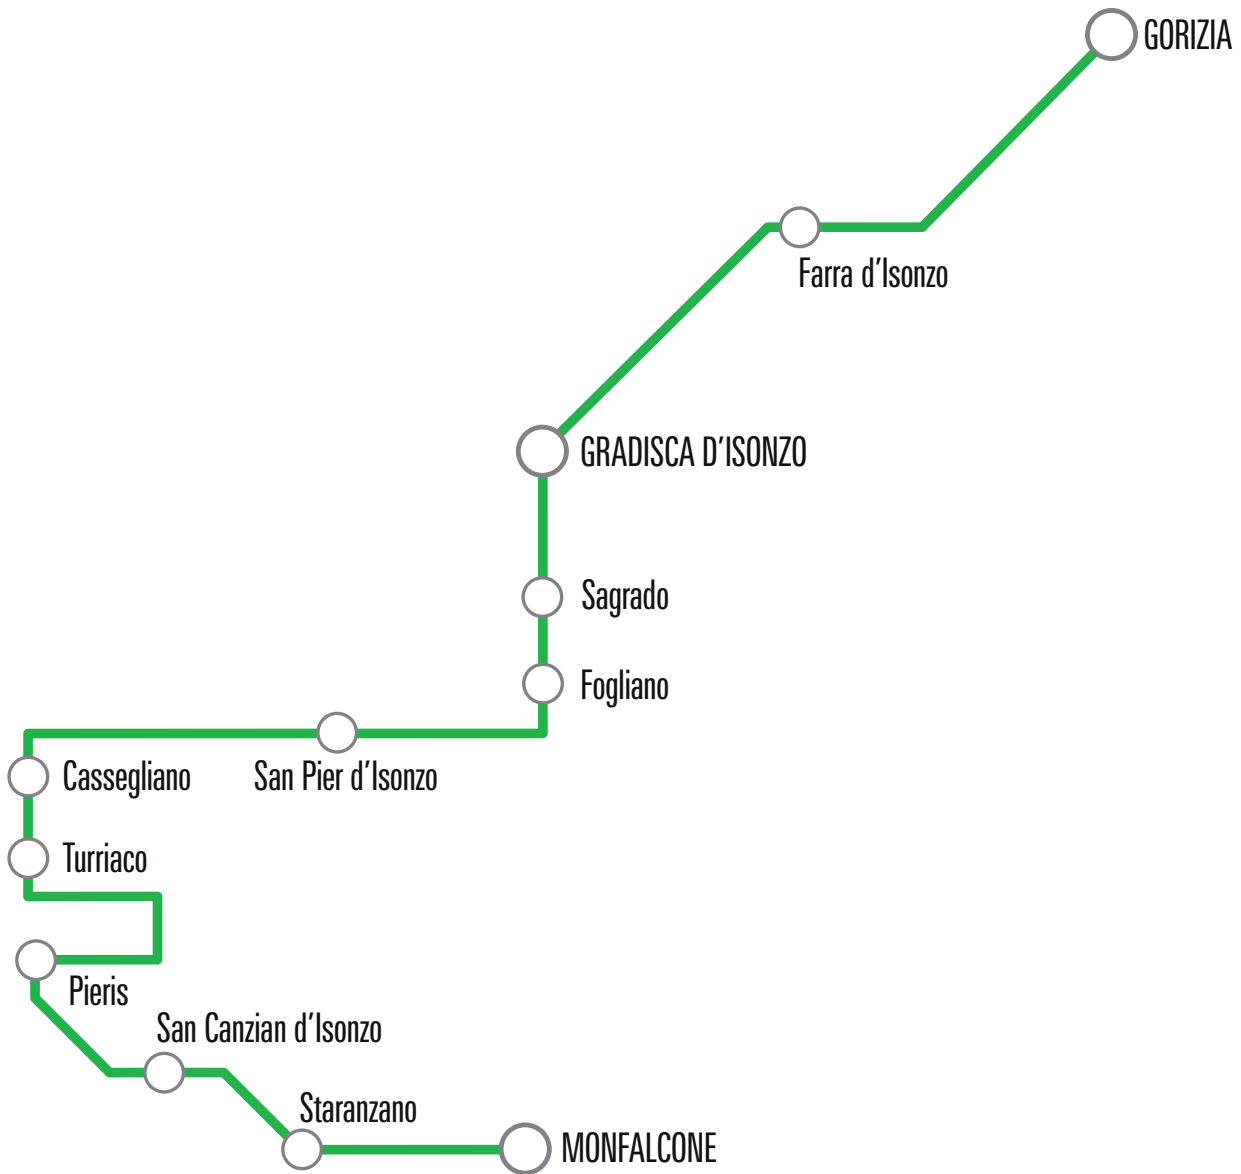

LINEA G03 Gorizia-Gradisca-San Pier-San Canzian-Monfalcone