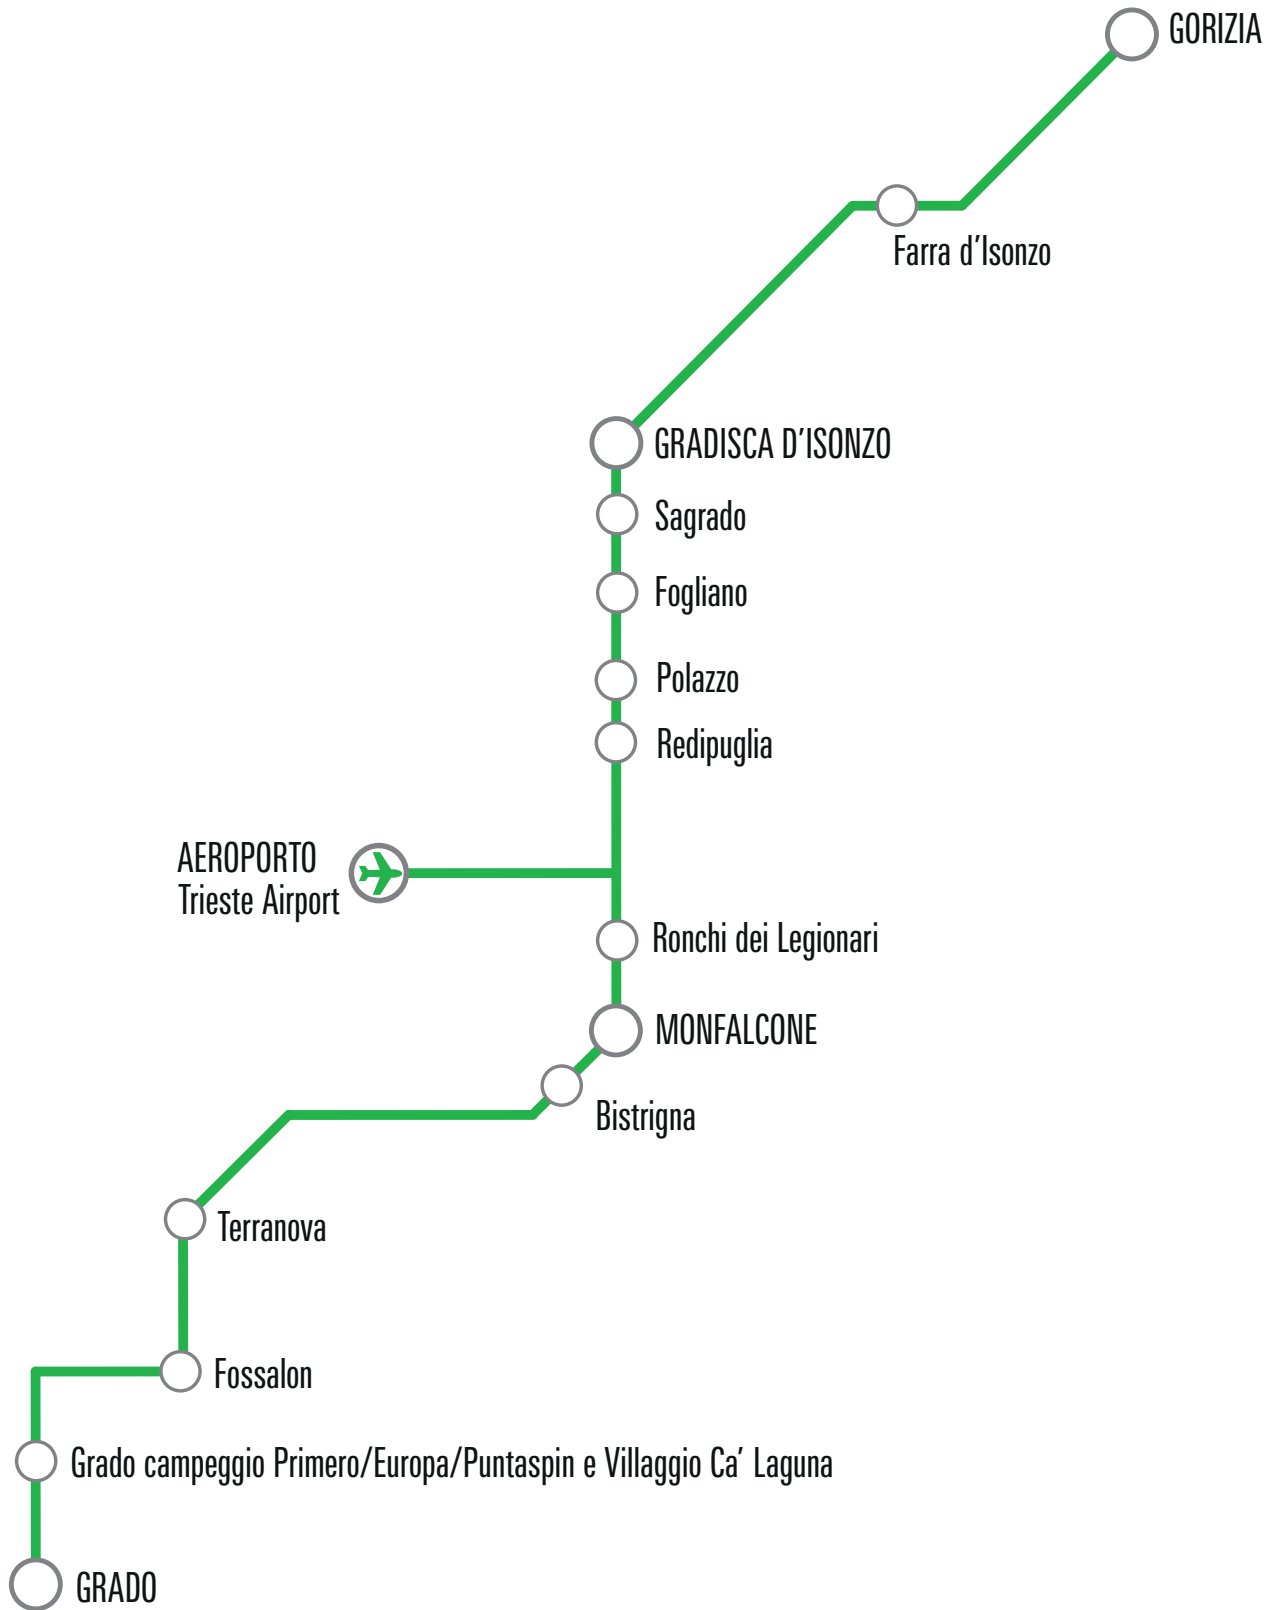

LINEA G01 Gorizia-Aeroporto-Monfalcone-Grado