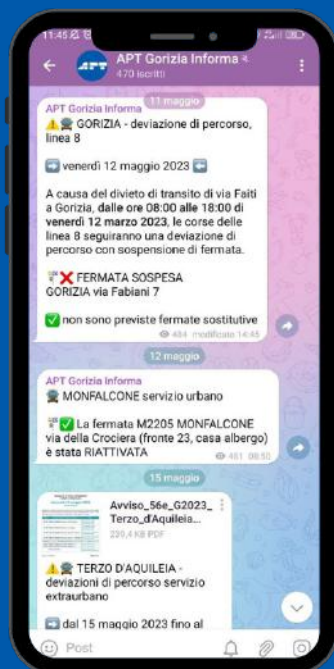

sarai sempre
AGGIORNATO
sulle variazioni del
servizio in area
isontina (deviazioni
di percorso,
modifiche orari,
scioperi) e su tutte
le novità di APT