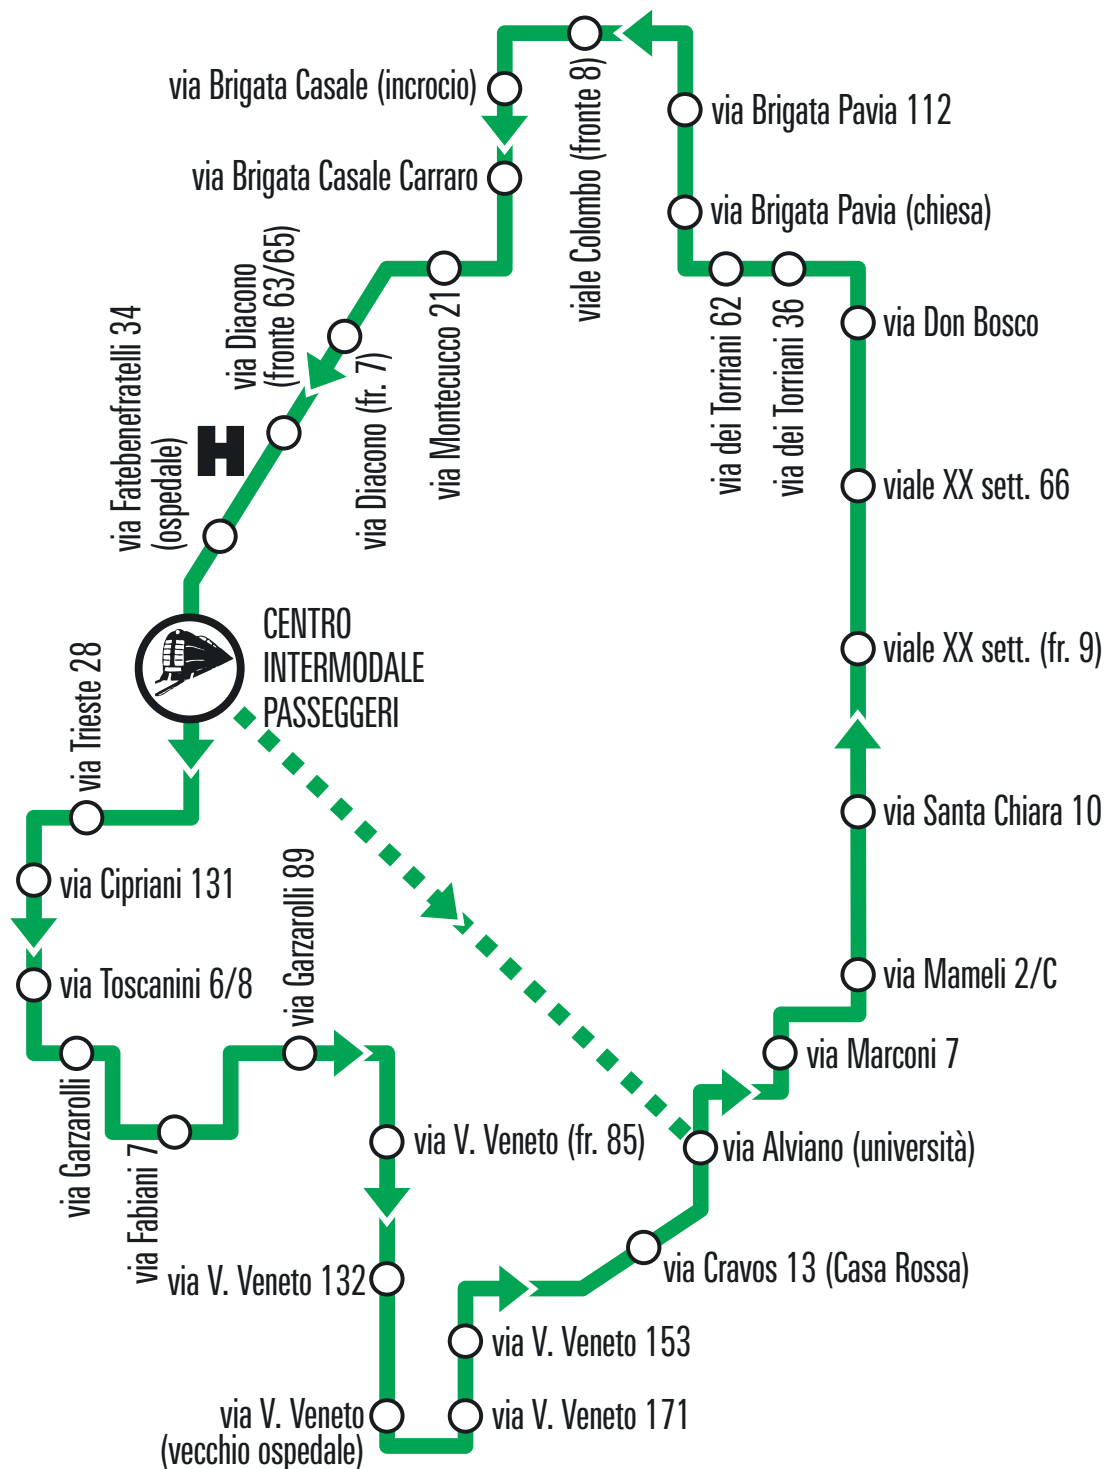

le corse garantite sono contrassegnate con il simbolo ●

■ ■ ■ ■ ■ corse dirette CIP-via Alviano (università)

Linea 8

CIP/stazione-università-ospedale-CIP/stazione

numero corsa - corse garantite in caso di sciopero = •	101 •	105 •	401 •#	107 •	402 •#	109	405#	407#
frequenza corsa	E	E	un/s	E	un/s	E	un/s	un/s
CIP01 GORIZIA Centro Intermodale Passeggeri (corsia 1)	07:25	08:05	08:25	08:40	08:50	09:20	09:25	09:48
G7128 GORIZIA via Trieste 28	07:26	08:06	-	08:41	-	09:21	-	-
G7142 GORIZIA via Cipriani 131	07:27	08:07	-	08:42	-	09:22	-	-
G7143 GORIZIA via Toscanini 6/8	07:27	08:07	-	08:42	-	09:22	-	-
G7144 GORIZIA via Garzarolli (fronte supermercato)	07:28	08:08	-	08:43	-	09:23	-	-
G7154 GORIZIA via Fabiani 7	07:29	08:09	-	08:44	-	09:24	-	-
G7155 GORIZIA via Garzarolli 89	07:30	08:10	-	08:45	-	09:25	-	-
G7085 GORIZIA via Vittorio Veneto (fronte 85, San Rocco)	07:31	08:11	-	08:46	-	09:26	-	-
G7086 GORIZIA via Vittorio Veneto 132	07:32	08:12	-	08:47	-	09:27	-	-
G7087 GORIZIA via Vittorio Veneto (vecchio ospedale)	07:33	08:13	-	08:48	-	09:28	-	-
G7088 GORIZIA via Vittorio Veneto 171	07:33	08:13	-	08:48	-	09:28	-	-
G7089 GORIZIA via Vittorio Veneto 153	07:34	08:14	-	08:49	-	09:29	-	-
G7219 GORIZIA via Cravos 13 (Casa Rossa)	07:35	08:15	-	08:50	-	09:30	-	-
G7245 GORIZIA via Alviano (università)	07:36	08:16	08:34	08:51	08:59	09:31	09:34	09:57
G7222 GORIZIA via Marconi 7	07:37	08:17	-	08:52	-	09:32	-	-
G7231 GORIZIA via Mameli 2/C	07:39	08:19	-	08:54	-	09:34	-	-
G7042 GORIZIA via Santa Chiara 10	07:40	08:20	-	08:55	-	09:35	-	-
G7043 GORIZIA viale XX settembre (fronte 9, liceo)	07:41	08:21	-	08:56	-	09:36	-	-
G7044 GORIZIA viale XX settembre 66	07:41	08:21	-	08:56	-	09:36	-	-
G7045 GORIZIA via Don Bosco (fronte 157)	07:42	08:22	-	08:57	-	09:37	-	-
G7163 GORIZIA via dei Torriani 36	07:43	08:23	-	08:58	-	09:38	-	-
G7164 GORIZIA via dei Torriani 62	07:43	08:23	-	08:58	-	09:38	-	-
G7072 GORIZIA via Brigata Pavia (chiesa)	07:44	08:24	-	08:59	-	09:39	-	-
G7073 GORIZIA via Brigata Pavia 112	07:44	08:24	-	08:59	-	09:39	-	-
G7074 GORIZIA viale Colombo (fronte 8)	07:45	08:25	-	09:00	-	09:40	-	-
G7075 GORIZIA via Brigata Casale (incrocio viale Colombo)	07:46	08:26	-	09:01	-	09:41	-	-
G7076 GORIZIA via Brigata Casale (Carraro)	07:46	08:26	-	09:01	-	09:41	-	-
G7077 GORIZIA via Montecucco 21	07:47	08:27	-	09:02	-	09:42	-	-
G7165 GORIZIA via Diacono (fronte 7)	07:47	08:27	-	09:02	-	09:42	-	-
G7167 GORIZIA via Diacono (fronte 63/65)	07:48	08:28	-	09:03	-	09:43	-	-
G7168 GORIZIA via Fatebenefratelli 34 (ospedale)	07:49	08:29	-	09:04	-	09:44	-	-
CIP01 GORIZIA Centro Intermodale Passeggeri (corsia 1)	07:55	08:35	-	09:10	-	09:50	-	-