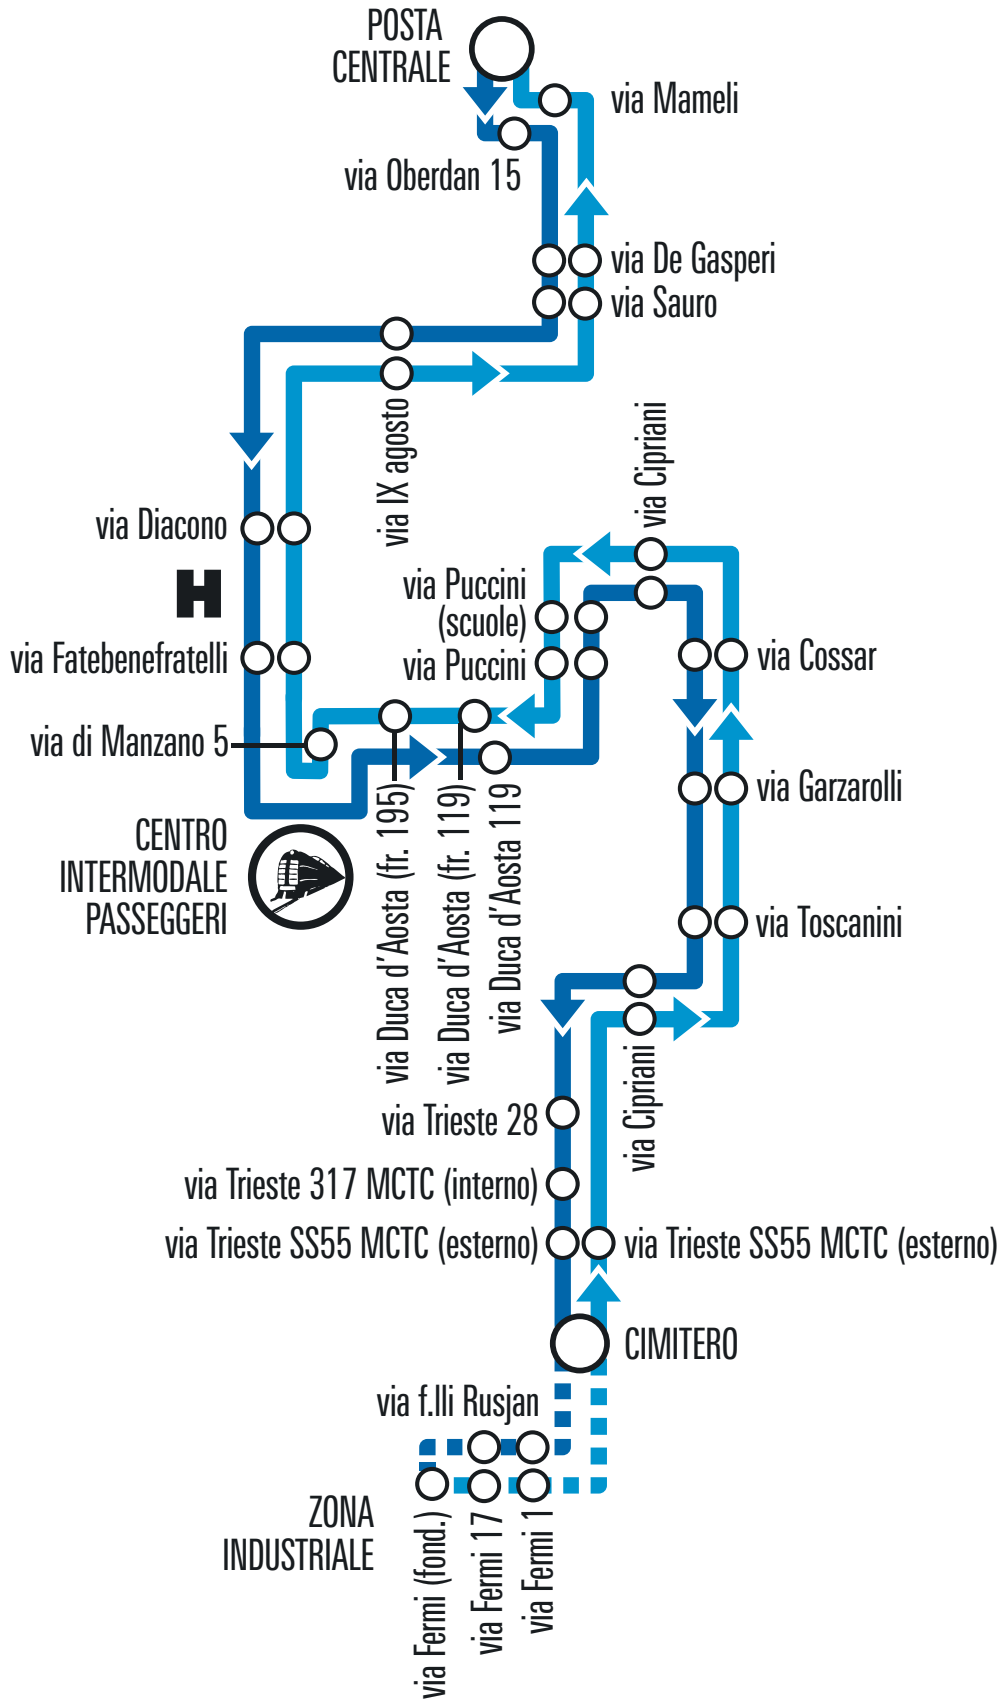

Prima di mettersi in viaggio
verificare su
www.tplfvg.it e www.apgorizia.it
eventuali modifiche
a orari e percorsi.

Linea 6

Posta centrale-Sant'Anna-cimitero-zona industriale e ritorno

Linea 6

Posta centrale-Sant'Anna-cimitero-zona industriale