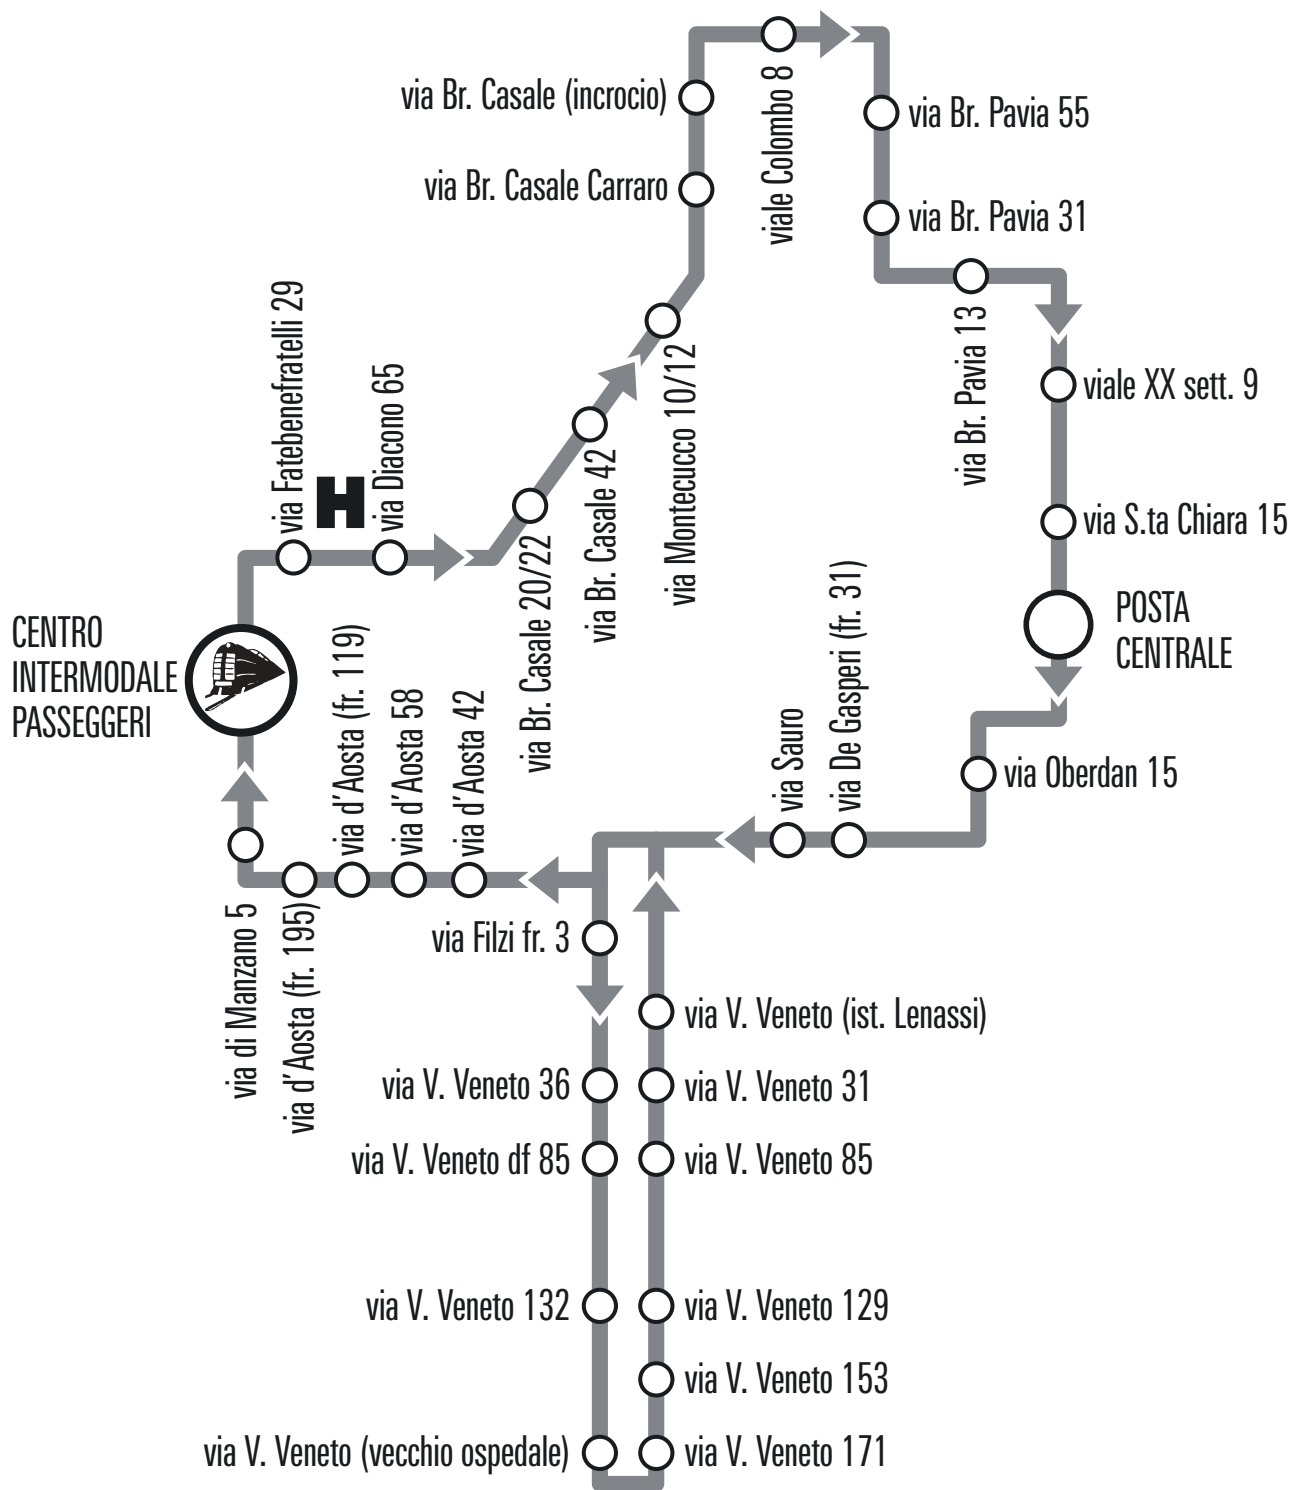

Prima di mettersi in viaggio
verificare su
www.tplfvg.it e www.apgorizia.it
eventuali modifiche
a orari e percorsi.

Linea 5

CNI • Posta centrale-ospedale-Straccis-posta centrale

numero corsa - corse garantite in caso di sciopero = •	101 •	105 •	207	209 •	103 •	217 •	113	129 •	131
frequenza corsa								FI-03	FI
G7041 GORIZIA corso Verdi 12 (posta centrale)	08:00	08:25	10:10	12:00	13:10	14:00	18:35		18:05
G7014 GORIZIA via Oberdan 15	08:01	08:26	10:11	12:01	13:11	14:01	18:36		18:06
G7192 GORIZIA via De Gasperi (fronte 31)	08:02	08:27	10:12	12:02	13:12	14:02	18:37		18:07
G7237 GORIZIA via Sauro (fronte tribunale)	08:03	08:28	10:13	12:03	13:13	14:03	18:38		18:08
G7083 GORIZIA via Filzi (fronte 3, cappuccini)	08:03	08:28	10:13	12:03	13:13	14:03	18:38		18:08
G7084 GORIZIA via Vittorio Veneto 36	08:04	08:29	10:14	12:04	13:14	14:04	18:39		18:09
G7085 GORIZIA via Vittorio Veneto (fronte 85, San Rocco)	08:05	08:30	10:15	12:05	13:15	14:05	18:40		18:10
G7086 GORIZIA via Vittorio Veneto 132	08:05	08:30	10:15	12:05	13:15	14:05	18:40		18:10
G7087 GORIZIA via Vittorio Veneto (vecchio ospedale)	08:06	08:31	10:16	12:06	13:16	14:06	18:41		18:11
G7088 GORIZIA via Vittorio Veneto 171	08:06	08:31	10:16	12:06	13:16	14:06	18:41		18:11
G7089 GORIZIA via Vittorio Veneto 153	08:07	08:32	10:17	12:07	13:17	14:07	18:42		18:12
G7090 GORIZIA via Vittorio Veneto 129	08:08	08:33	10:18	12:08	13:18	14:08	18:43		18:13
G7091 GORIZIA via Vittorio Veneto 85 (San Rocco)	08:08	08:33	10:18	12:08	13:18	14:08	18:43		18:13
G7092 GORIZIA via Vittorio Veneto 31	08:09	08:34	10:19	12:09	13:19	14:09	18:44		18:14
G7093 GORIZIA via Vittorio Veneto (istituto Lenassi)	08:09	08:34	10:19	12:09	13:19	14:09	18:44		18:14
G7193 GORIZIA via Duca d'Aosta 42	08:10	08:35	10:20	12:10	13:20	14:10	18:45		18:15
G7238 GORIZIA via Duca d'Aosta 58	08:10	08:35	10:20	12:10	13:20	14:10	18:45		18:15
G7149 GORIZIA via Duca d'Aosta (fronte 119, parco)	08:11	08:36	10:21	12:11	13:21	14:11	18:46		18:16
G7239 GORIZIA via Duca d'Aosta (fronte 195)	08:11	08:36	10:21	12:11	13:21	14:11	18:46		18:16
G7240 GORIZIA via di Manzano 5	08:12	08:37	10:22	12:12	13:22	14:12	18:47		18:17
CIP04 GORIZIA Centro Intermodale Passeggeri (corsia 4)	08:13	08:38	10:23	12:13	13:23	14:13	18:48	13:36	18:21
G7221 GORIZIA via Fatebenefratelli 29 (fronte ospedale)	08:15	08:40	10:25	12:15	13:25	14:15	18:50	13:37	
G7223 GORIZIA via Diacono 65	08:16	08:41	10:26	12:16	13:26	14:16	18:51	13:38	
G7111 GORIZIA via Brigata Casale 20/22	08:17	08:42	10:27	12:17	13:27	14:17	18:52	13:39	
G7112 GORIZIA via Brigata Casale 42	08:17	08:42	10:27	12:17	13:27	14:17	18:52	13:39	
G7113 GORIZIA via Montecucco 10/12	08:18	08:43	10:28	12:18	13:28	14:18	18:53	13:40	
G7114 GORIZIA via Brigata Casale (Carraro)	08:19	08:44	10:29	12:19	13:29	14:19	18:54	13:41	
G7115 GORIZIA via Brigata Casale (incrocio viale Colombo)	08:19	08:44	10:29	12:19	13:29	14:19	18:54	13:41	
G7116 GORIZIA viale Colombo 8	08:20	08:45	10:30	12:20	13:30	14:20	18:55	13:42	
G7117 GORIZIA via Brigata Pavia 55	08:20	08:45	10:30	12:20	13:30	14:20	18:55	13:42	
G7118 GORIZIA via Brigata Pavia 31	08:21	08:46	10:31	12:21	13:31	14:21	18:56	13:43	
G7232 GORIZIA via Brigata Pavia 13	08:21	08:46	10:31	12:21	13:31	14:21	18:56	13:43	
G7107 GORIZIA viale XX settembre 9 (liceo)	08:22	08:47	10:32	12:22	13:32	14:22	18:57	13:44	
G7108 GORIZIA via Santa Chiara 15	08:23	08:48	10:33	12:23	13:33	14:23	18:58	13:45	
G7041 GORIZIA corso Verdi 12 (posta centrale)	08:30	08:55	10:40	12:30	13:40	14:30	19:05	13:50	