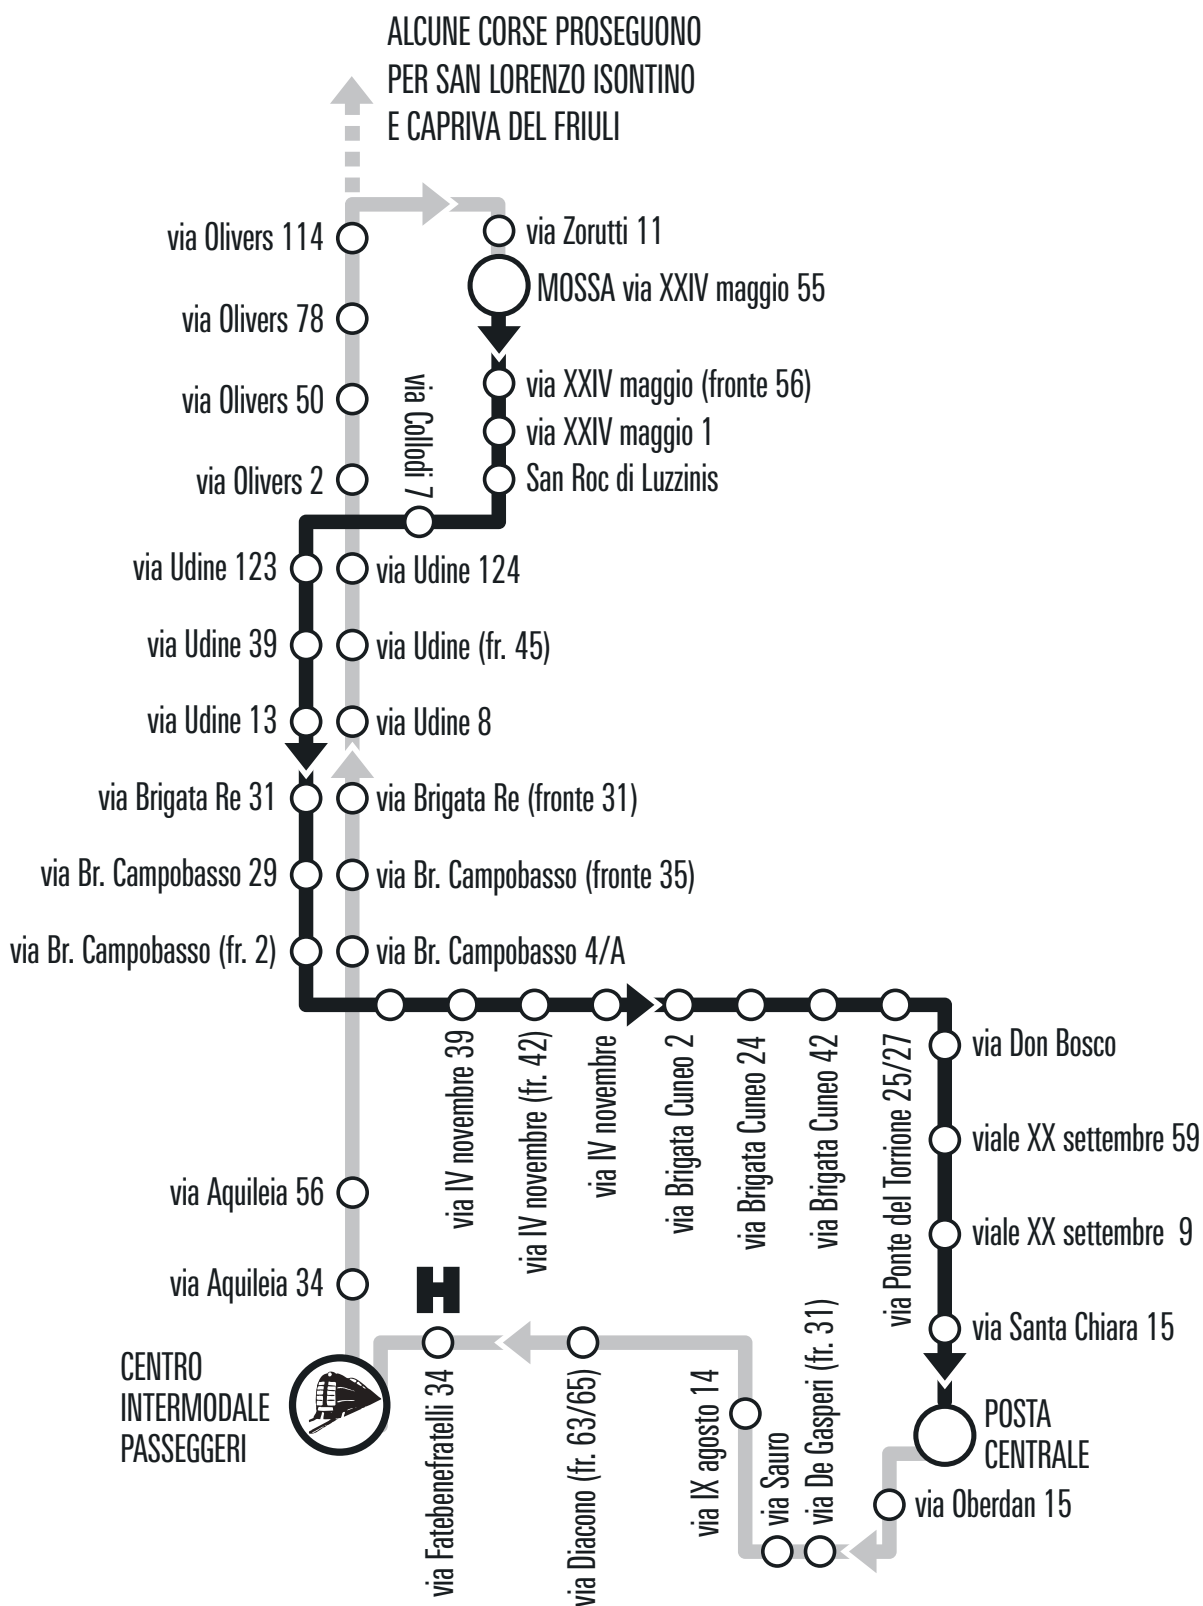

CNE • Posta centrale-Mossa-posta centrale