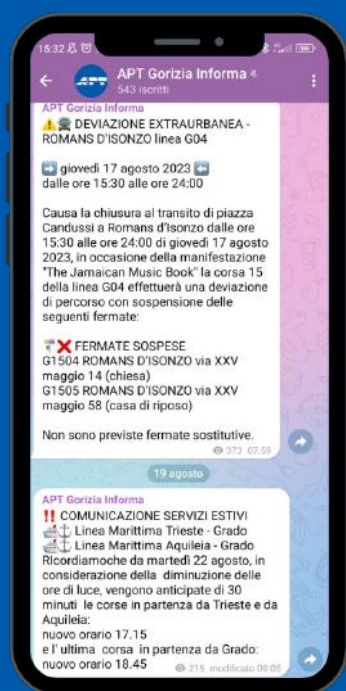

sarai sempre
AGGIORNATO
sulle variazioni del
servizio in area
isontina (deviazioni
di percorso,
modifiche orari,
scioperi) e su tutte
le novità di APT