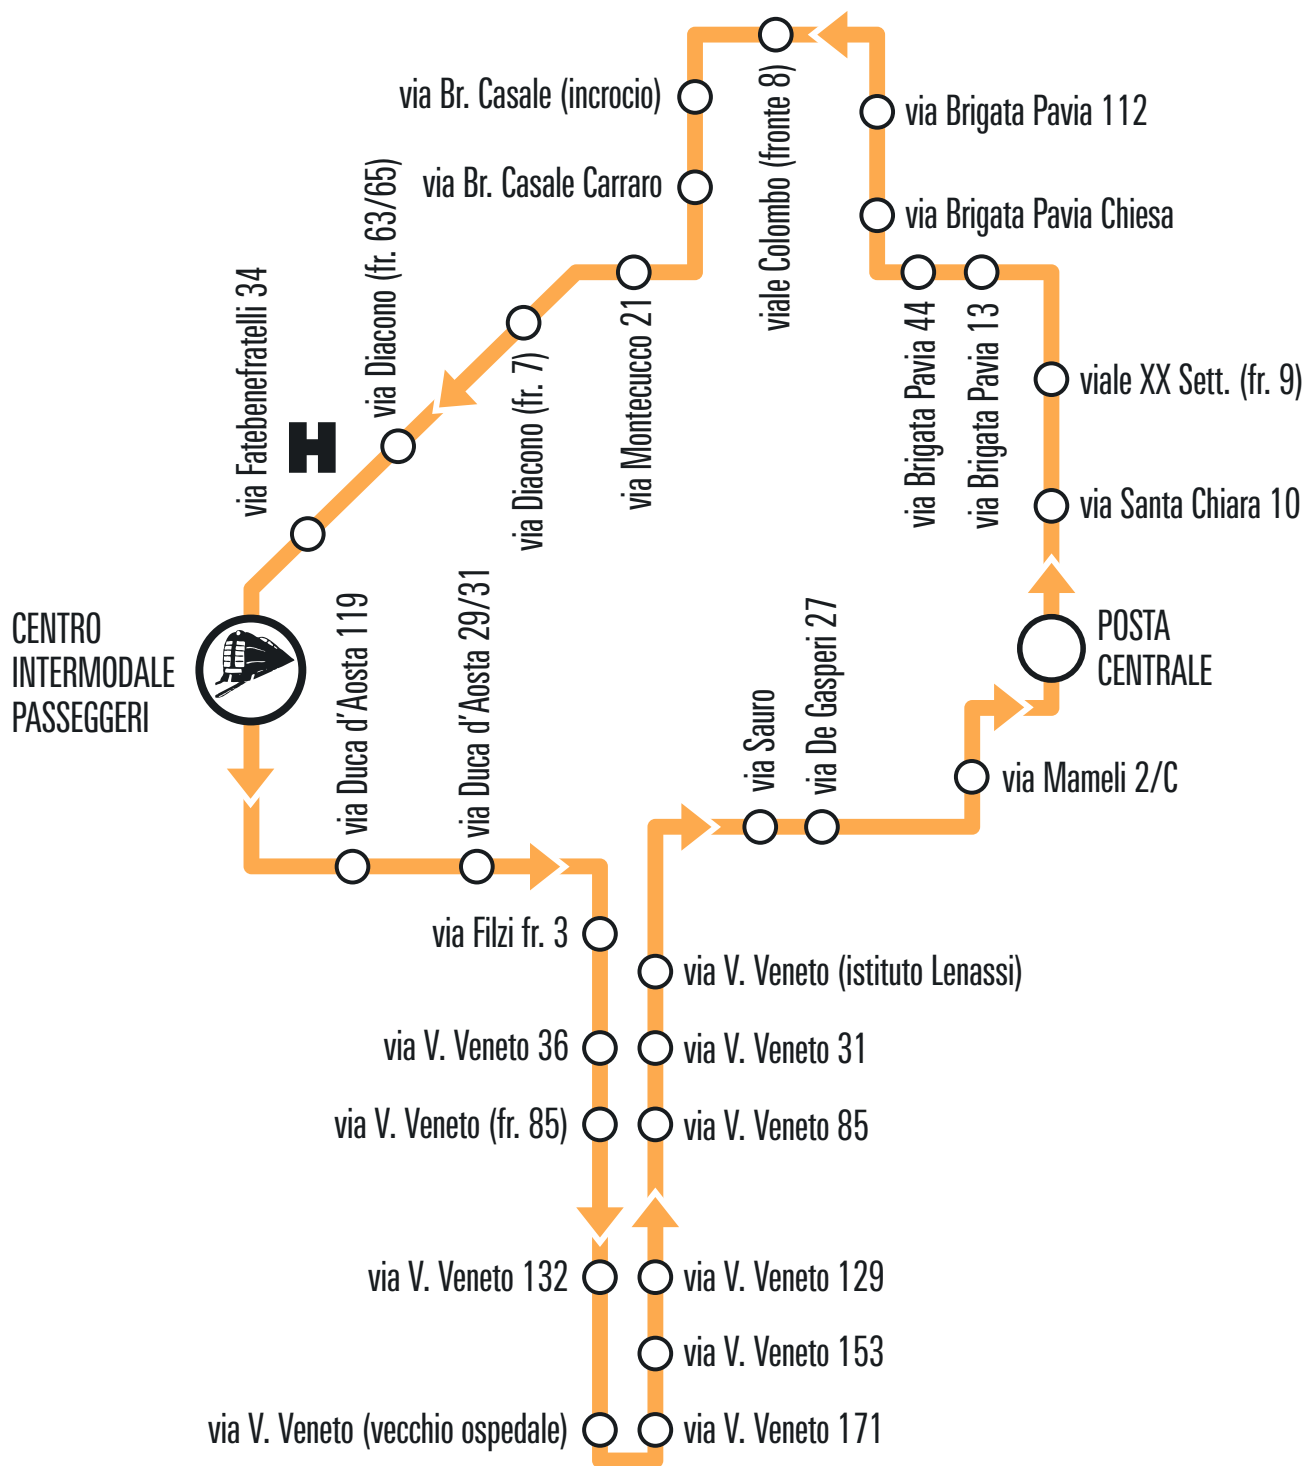

Gli acquisti effettuati a bordo dopo l'inizio del viaggio non sono considerati validi e dovranno pertanto ritenersi sanzionabili.

App TPL FVG

Linea 3

CRI • Posta centrale-Straccis-Ospedale-posta centrale