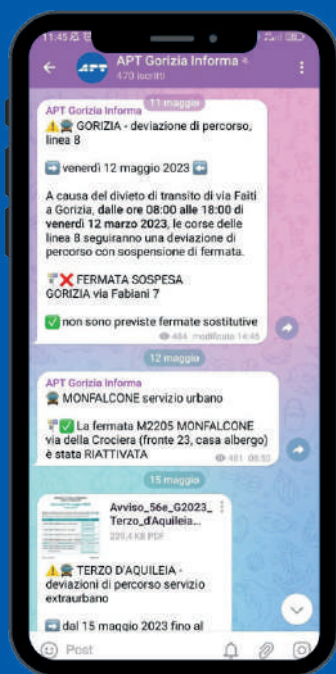

sarai sempre
AGGIORNATO
sulle variazioni del
servizio in area
isontina (deviazioni
di percorso,
modifiche orari,
scioperi) e su tutte
le novità di APT