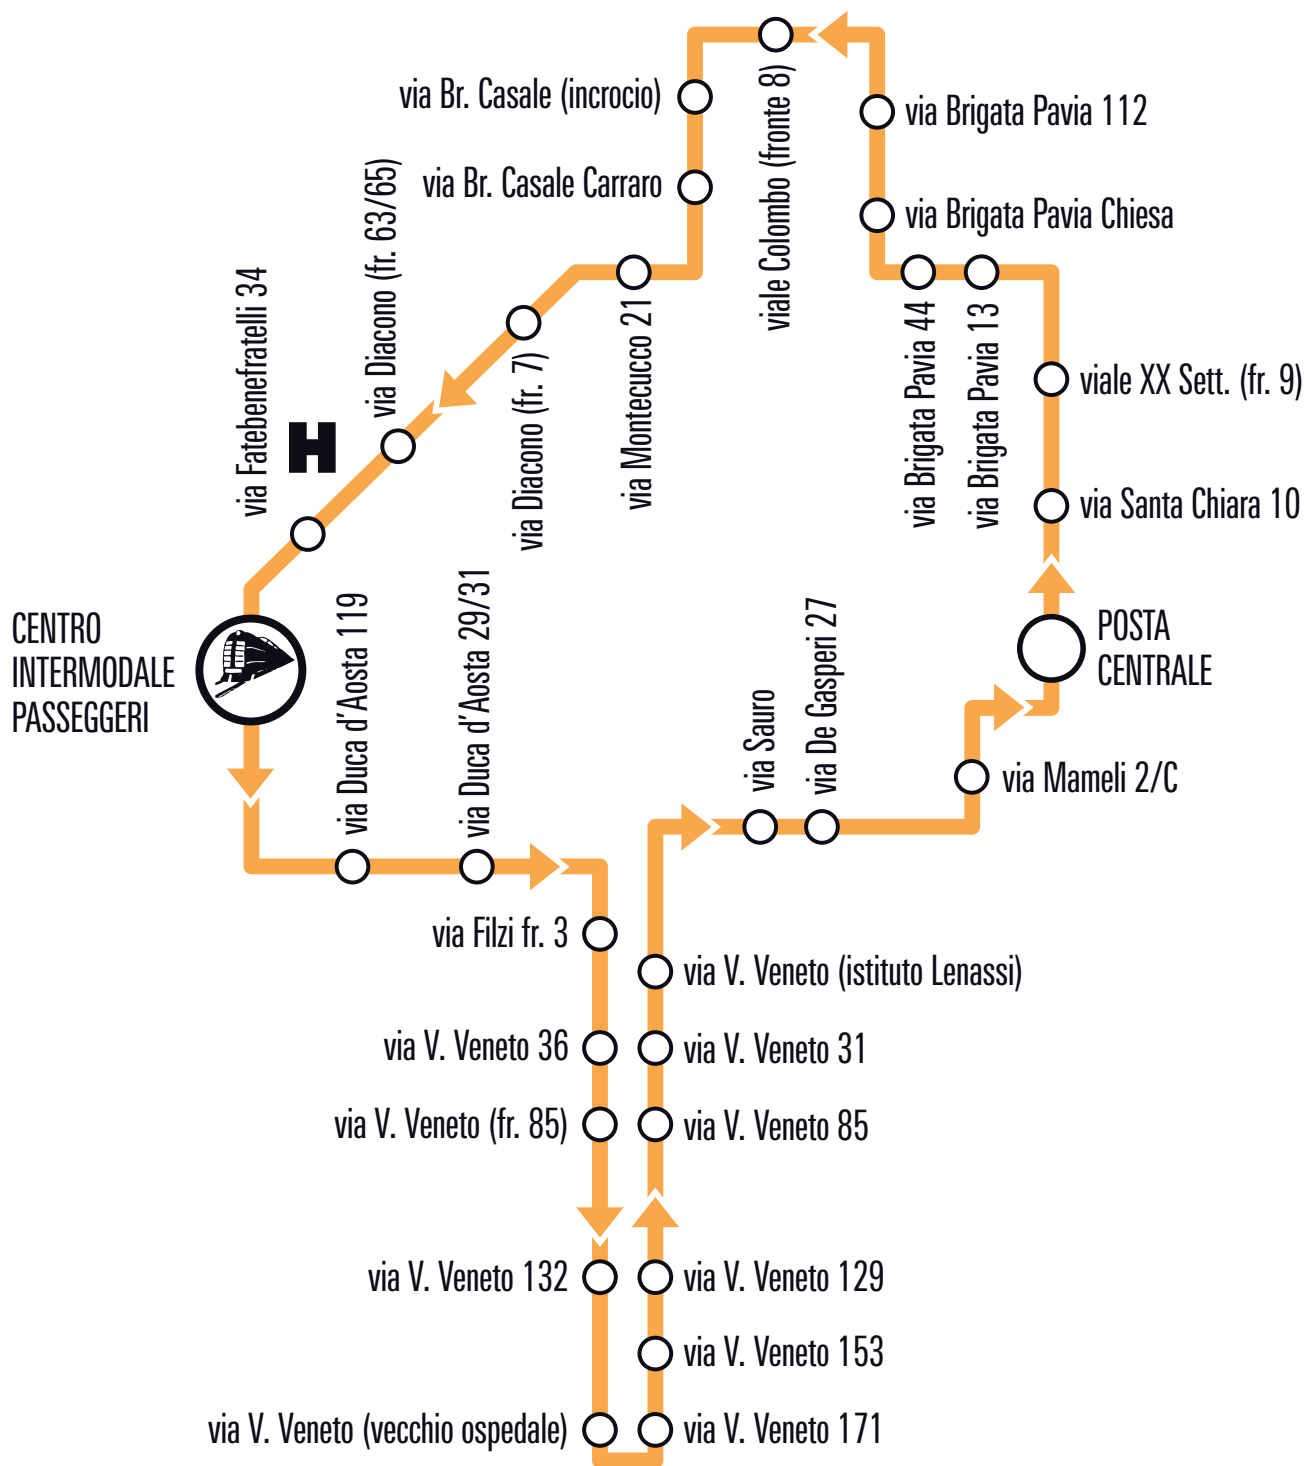

le corse garantite sono contrassegnate con il simbolo ●

Linea 3

CRI • Posta centrale-Straccis-Ospedale-posta centrale

numero corsa - corse garantite in caso di sciopero = •	181 •	183 •	179	185	117 •	151	169	141	157 •
frequenza corsa	E	E	E	E	E	E	E	E	FE
G7041 GORIZIA corso Verdi 12 (posta centrale)	06:50	08:00	09:23	10:27	12:25	15:05	16:28	18:10	08:00
G7042 GORIZIA via Santa Chiara 10	06:50	08:00	09:23	10:27	12:25	15:05	16:28	18:10	08:00
G7043 GORIZIA viale XX settembre (fronte 9, liceo)	06:51	08:01	09:24	10:28	12:26	15:06	16:29	18:11	08:01
G7070 GORIZIA via Brigata Pavia 10	06:51	08:01	09:24	10:28	12:26	15:06	16:29	18:11	08:01
G7071 GORIZIA via Brigata Pavia 44	06:51	08:01	09:24	10:28	12:26	15:06	16:29	18:11	08:01
G7072 GORIZIA via Brigata Pavia (chiesa)	06:52	08:02	09:25	10:29	12:27	15:07	16:30	18:12	08:02
G7073 GORIZIA via Brigata Pavia 112	06:52	08:02	09:25	10:29	12:27	15:07	16:30	18:12	08:02
G7074 GORIZIA viale Colombo (fronte 8)	06:53	08:03	09:26	10:30	12:28	15:08	16:31	18:13	08:03
G7075 GORIZIA via Brigata Casale (incrocio viale Colombo)	06:54	08:04	09:27	10:31	12:29	15:09	16:32	18:14	08:04
G7076 GORIZIA via Brigata Casale (Carraro)	06:54	08:04	09:27	10:31	12:29	15:09	16:32	18:14	08:04
G7077 GORIZIA via Montecucco 21	06:55	08:05	09:28	10:32	12:30	15:10	16:33	18:15	08:05
G7165 GORIZIA via Diacono (fronte 7)	06:55	08:05	09:28	10:32	12:30	15:10	16:33	18:15	08:05
G7167 GORIZIA via Diacono (fronte 63/65)	06:56	08:06	09:29	10:33	12:31	15:11	16:34	18:16	08:06
G7168 GORIZIA via Fatebenefratelli 34 (ospedale)	06:57	08:07	09:30	10:34	12:32	15:12	16:35	18:17	08:07
CIP05 GORIZIA Centro Intermodale Passeggeri (corsia 5)	06:59	08:09	09:32	10:36	12:34	15:14	16:37	18:19	08:09
G7081 GORIZIA via Duca d'Aosta 119	07:01	08:11	09:34	10:38	12:36	15:16	16:39	18:21	08:11
G7082 GORIZIA via Duca d'Aosta 29/31	07:02	08:12	09:35	10:39	12:37	15:17	16:40	18:22	08:12
G7083 GORIZIA via Filzi (fronte 3, cappuccini)	07:03	08:13	09:36	10:40	12:38	15:18	16:41	18:23	08:13
G7084 GORIZIA via Vittorio Veneto 36	07:04	08:14	09:37	10:41	12:39	15:19	16:42	18:24	08:14
G7085 GORIZIA via Vittorio Veneto (fronte 85, San Rocco)	07:04	08:14	09:37	10:41	12:39	15:19	16:42	18:24	08:14
G7086 GORIZIA via Vittorio Veneto 132	07:05	08:15	09:38	10:42	12:40	15:20	16:43	18:25	08:15
G7087 GORIZIA via Vittorio Veneto (vecchio ospedale)	07:06	08:16	09:39	10:43	12:41	15:21	16:44	18:26	08:16
G7088 GORIZIA via Vittorio Veneto 171	07:06	08:16	09:39	10:43	12:41	15:21	16:44	18:26	08:16
G7089 GORIZIA via Vittorio Veneto 153	07:07	08:17	09:40	10:44	12:42	15:22	16:45	18:27	08:17
G7090 GORIZIA via Vittorio Veneto 129	07:08	08:18	09:41	10:45	12:43	15:23	16:46	18:28	08:18
G7091 GORIZIA via Vittorio Veneto 85 (San Rocco)	07:09	08:19	09:42	10:46	12:44	15:24	16:47	18:29	08:19
G7092 GORIZIA via Vittorio Veneto 31	07:09	08:19	09:42	10:46	12:44	15:24	16:47	18:29	08:19
G7093 GORIZIA via Vittorio Veneto (istituto Lenassi)	07:10	08:20	09:43	10:47	12:45	15:25	16:48	18:30	08:20
G7236 GORIZIA via Sauro (tribunale)	07:11	08:21	09:44	10:48	12:46	15:26	16:49	18:31	08:21
G7181 GORIZIA via De Gasperi 27	07:12	08:22	09:45	10:49	12:47	15:27	16:50	18:32	08:22
G7231 GORIZIA via Mameli 2/C	07:14	08:24	09:47	10:51	12:49	15:29	16:52	18:34	08:24
G7041 GORIZIA corso Verdi 12 (posta centrale)	07:20	08:30	09:53	10:57	12:55	15:35	16:58	18:40	08:30