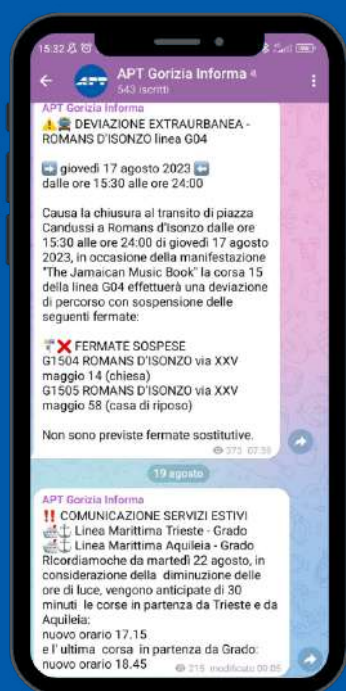

sarai sempre
AGGIORNATO
sulle variazioni del
servizio in area
isontina (deviazioni
di percorso,
modifiche orari,
scioperi) e su tutte
le novità di APT