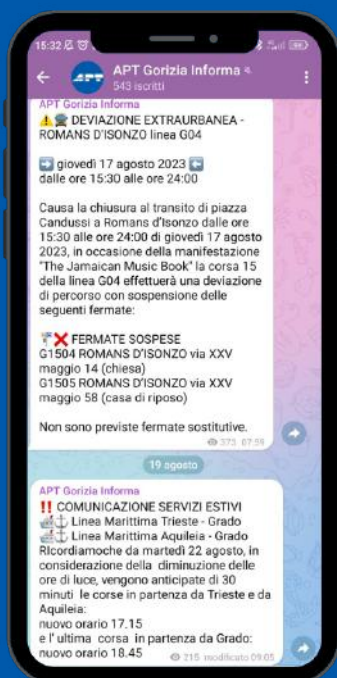

sarai sempre
AGGIORNATO
sulle variazioni del
servizio in area
isontina (deviazioni
di percorso,
modifiche orari,
scioperi) e su tutte
le novità di APT