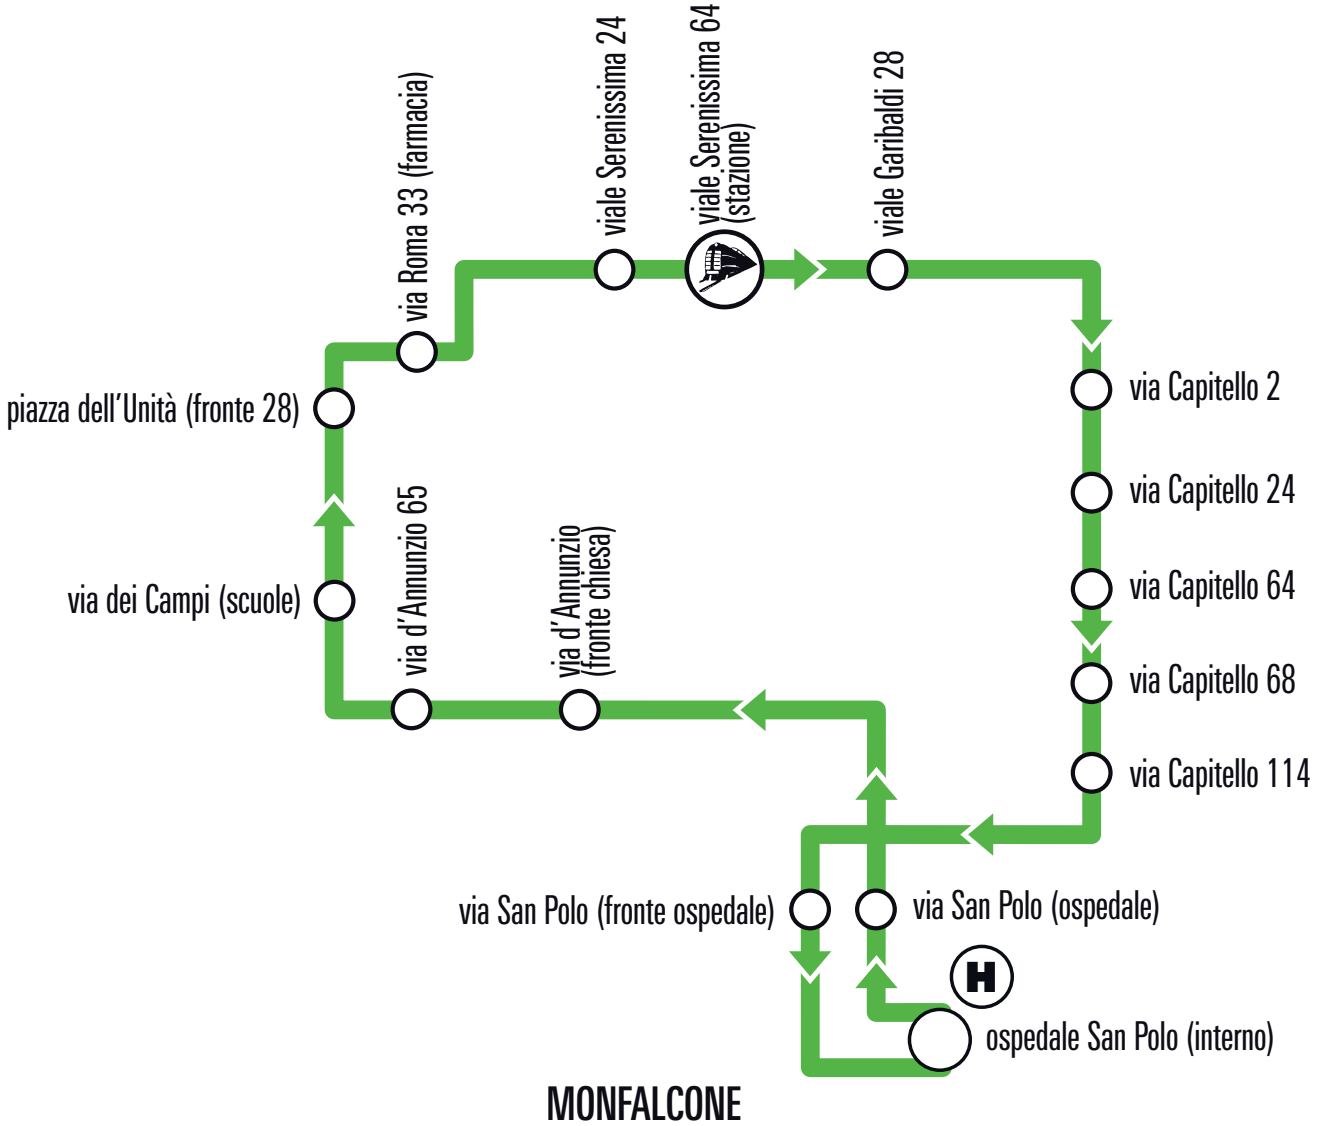

RONCHI DEI LEGIONARI