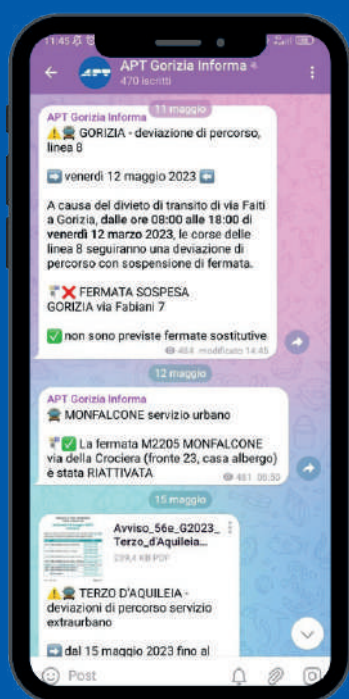

unisciti al nostro canale **TELEGRAM**

APT Gorizia Informa
<https://t.me/aptgoriziainforma>

sarai sempre
AGGIORNATO
sulle variazioni del
servizio in area
isontina (deviazioni
di percorso,
modifiche orari,
scioperi) e su tutte
le novità di APT