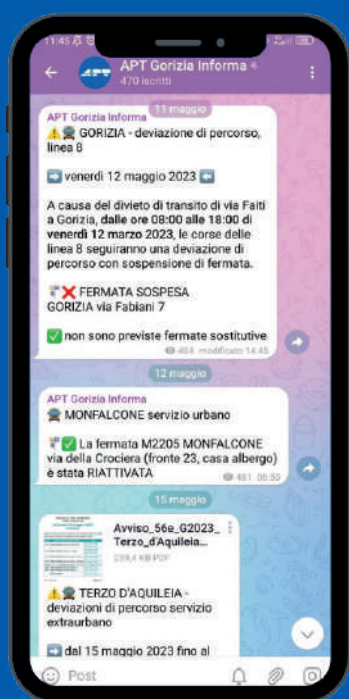

unisciti al nostro canale **TELEGRAM**

APT Gorizia Informa
<https://t.me/apgoriziainforma>

sarai sempre
AGGIORNATO
sulle variazioni del
servizio in area
isontina (deviazioni
di percorso,
modifiche orari,
scioperi) e su tutte
le novità di APT