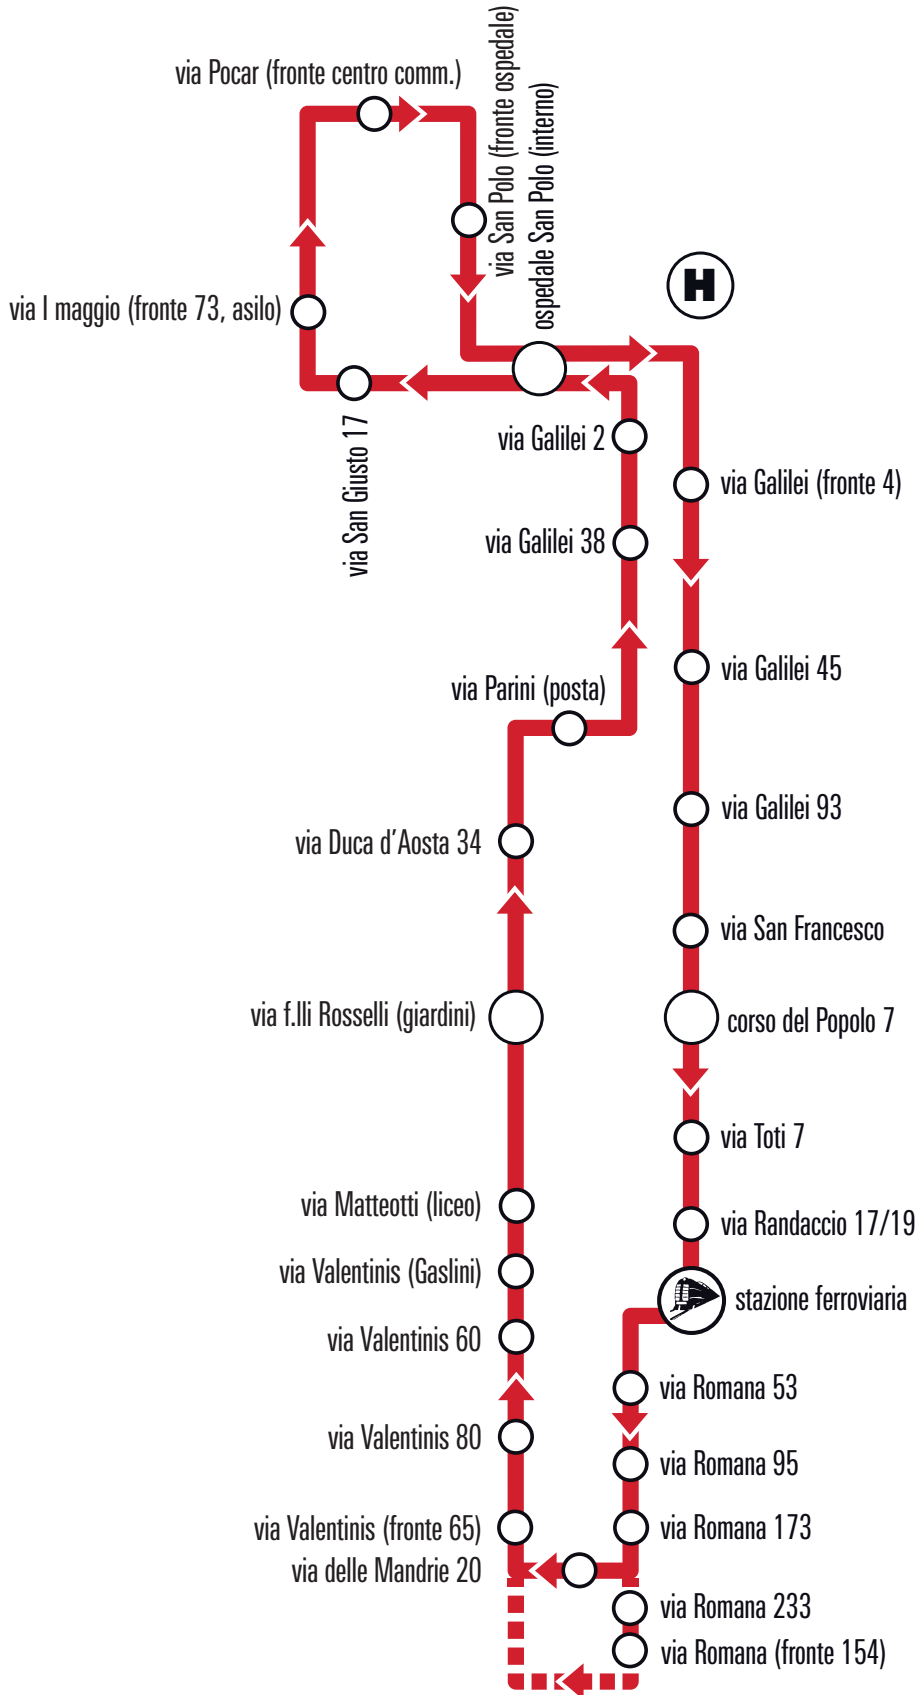

Linea CC

Circolare Centro