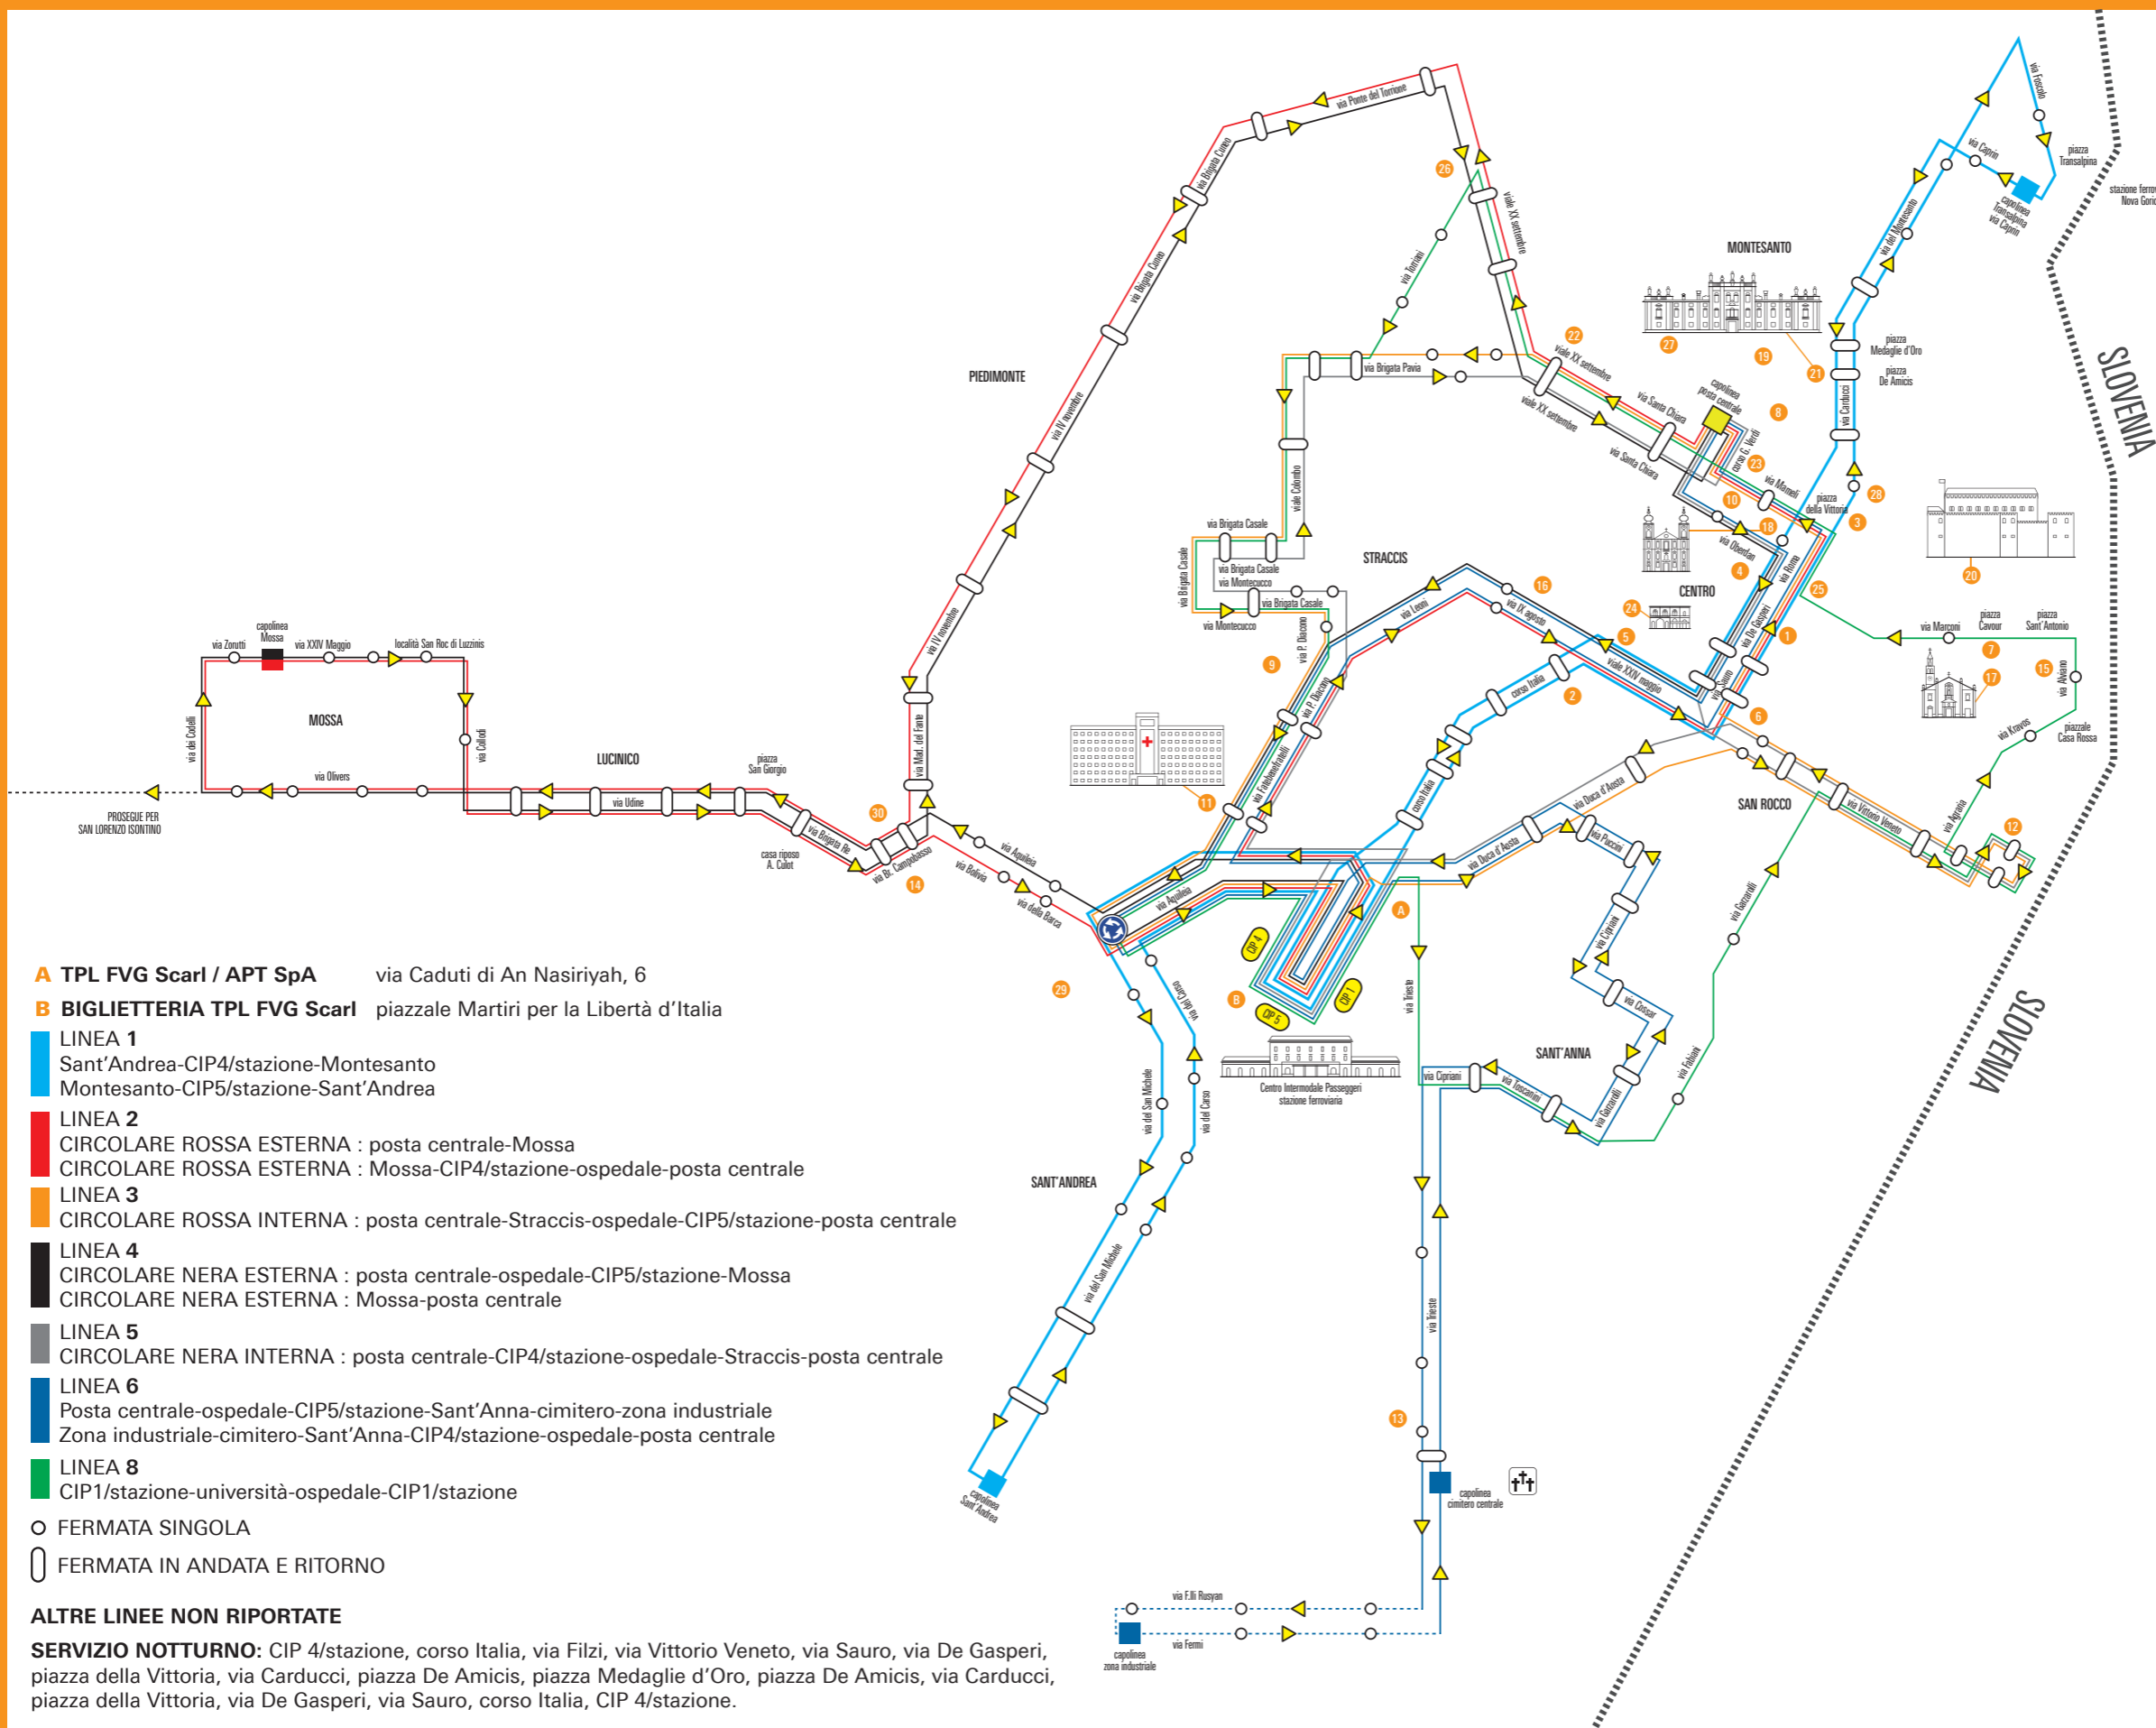

- **1** COMUNE DI GORIZIA piazza Municipio 1
- **2** REGIONE AUTONOMA FVG corso Italia 55
- **3** PREFETTURA DI GORIZIA piazza della Vittoria 64
- **4** CAMERA DI COMMERCIO via Crispi 10
- **5** TURISMO FVG corso Italia 9
- **6** TRIBUNALE DI GORIZIA via N. Sauro 1
- **7** QUESTURA piazza Cavour 8
- **8** CARABINIERI COMANDO PROVINCIALE corso G. Verdi 17
- **9** VIGILI DEL FUOCO via P. Diacono 50
- **10** UFFICIO POSTALE CENTRALE corso G. Verdi 33
- **11** OSPEDALE CIVILE DI GORIZIA via Fatebenefratelli 34
- **12** A.S.S. N° 2 ISONTINA via Vittorio Veneto 174
- **13** MCTC UFFICIO REGIONALE TRASPORTI via Trieste
- **14** QUARTIERE FIERISTICO via della Barca
- **15** UNIVERSITÀ DEGLI STUDI DI TRIESTE via Alviano 18
- **16** UNIVERSITÀ DEGLI STUDI DI UDINE via Diaz 5
- **17** DUOMO SANT'ILARIO E TAZIANO corte Sant'Ilario
- **18** CHIESA DI SANT'IGNAZIO piazza della Vittoria
- **19** SINAGOGA via Ascoli 19
- **20** CASTELLO E MUSEI PROVINCIALI borgo Castello
- **21** PALAZZO ATTEMS piazza De Amicis 2
- **22** VILLA CORONINI CRONBERG viale XX Settembre 14
- **23** BIBLIOTECA STATALE ISONTINA via G. Mameli 12
- **24** TEATRO COMUNALE G. VERDI via Garibaldi 2/a
- **25** AUDITORIUM DELLA CULTURA FRIULANA via Roma 5
- **26** KULTURNI CENTER BRATUZ viale XX settembre 85
- **27** KULTURNI DOM via Italoico Brass 20
- **28** KINEMAX GORIZIA piazza della Vittoria 41
- **29** POLISPORTIVO DELLA CAMPAGNUZZA zona Campagnuzza
- **30** PALAZZETTO DELLO SPORT PALABIGOT via delle Grappate

- **A** TPL FVG Scarl / APT SpA via Caduti di An Nasiriyah, 6
- **B** BIGLIETTERIA TPL FVG Scarl piazzale Martiri per la Libertà d'Italia
- **LINEA 1** Sant'Andrea-CIP4/stazione-Montesanto
  Montesanto-CIP5/stazione-Sant'Andrea
- **LINEA 2** CIRCOLARE ROSSA ESTERNA : posta centrale-Mossa
  CIRCOLARE ROSSA ESTERNA : Mossa-CIP4/stazione-ospedale-posta centrale
- **LINEA 3** CIRCOLARE ROSSA INTERNA : posta centrale-Straccis-ospedale-CIP5/stazione-posta centrale
- **LINEA 4** CIRCOLARE NERA ESTERNA : posta centrale-ospedale-CIP5/stazione-Mossa
  CIRCOLARE NERA ESTERNA : Mossa-posta centrale
- **LINEA 5** CIRCOLARE NERA INTERNA : posta centrale-CIP4/stazione-ospedale-Straccis-posta centrale
- **LINEA 6** Posta centrale-ospedale-CIP5/stazione-Sant'Anna-cimitero-zona industriale
  Zona industriale-cimitero-Sant'Anna-CIP4/stazione-ospedale-posta centrale
- **LINEA 8** CIP1/stazione-università-ospedale-CIP1/stazione
- FERMATA SINGOLA
- ◻ FERMATA IN ANDATA E RITORNO

ALTRE LINEE NON RIPORTATE

SERVIZIO NOTTURNO: CIP 4/stazione, corso Italia, via Filzi, via Vittorio Veneto, via Sauro, via De Gasperi, piazza della Vittoria, via Carducci, piazza De Amicis, piazza Medaglie d'Oro, piazza De Amicis, via Carducci, piazza della Vittoria, via De Gasperi, via Sauro, corso Italia, CIP 4/stazione.