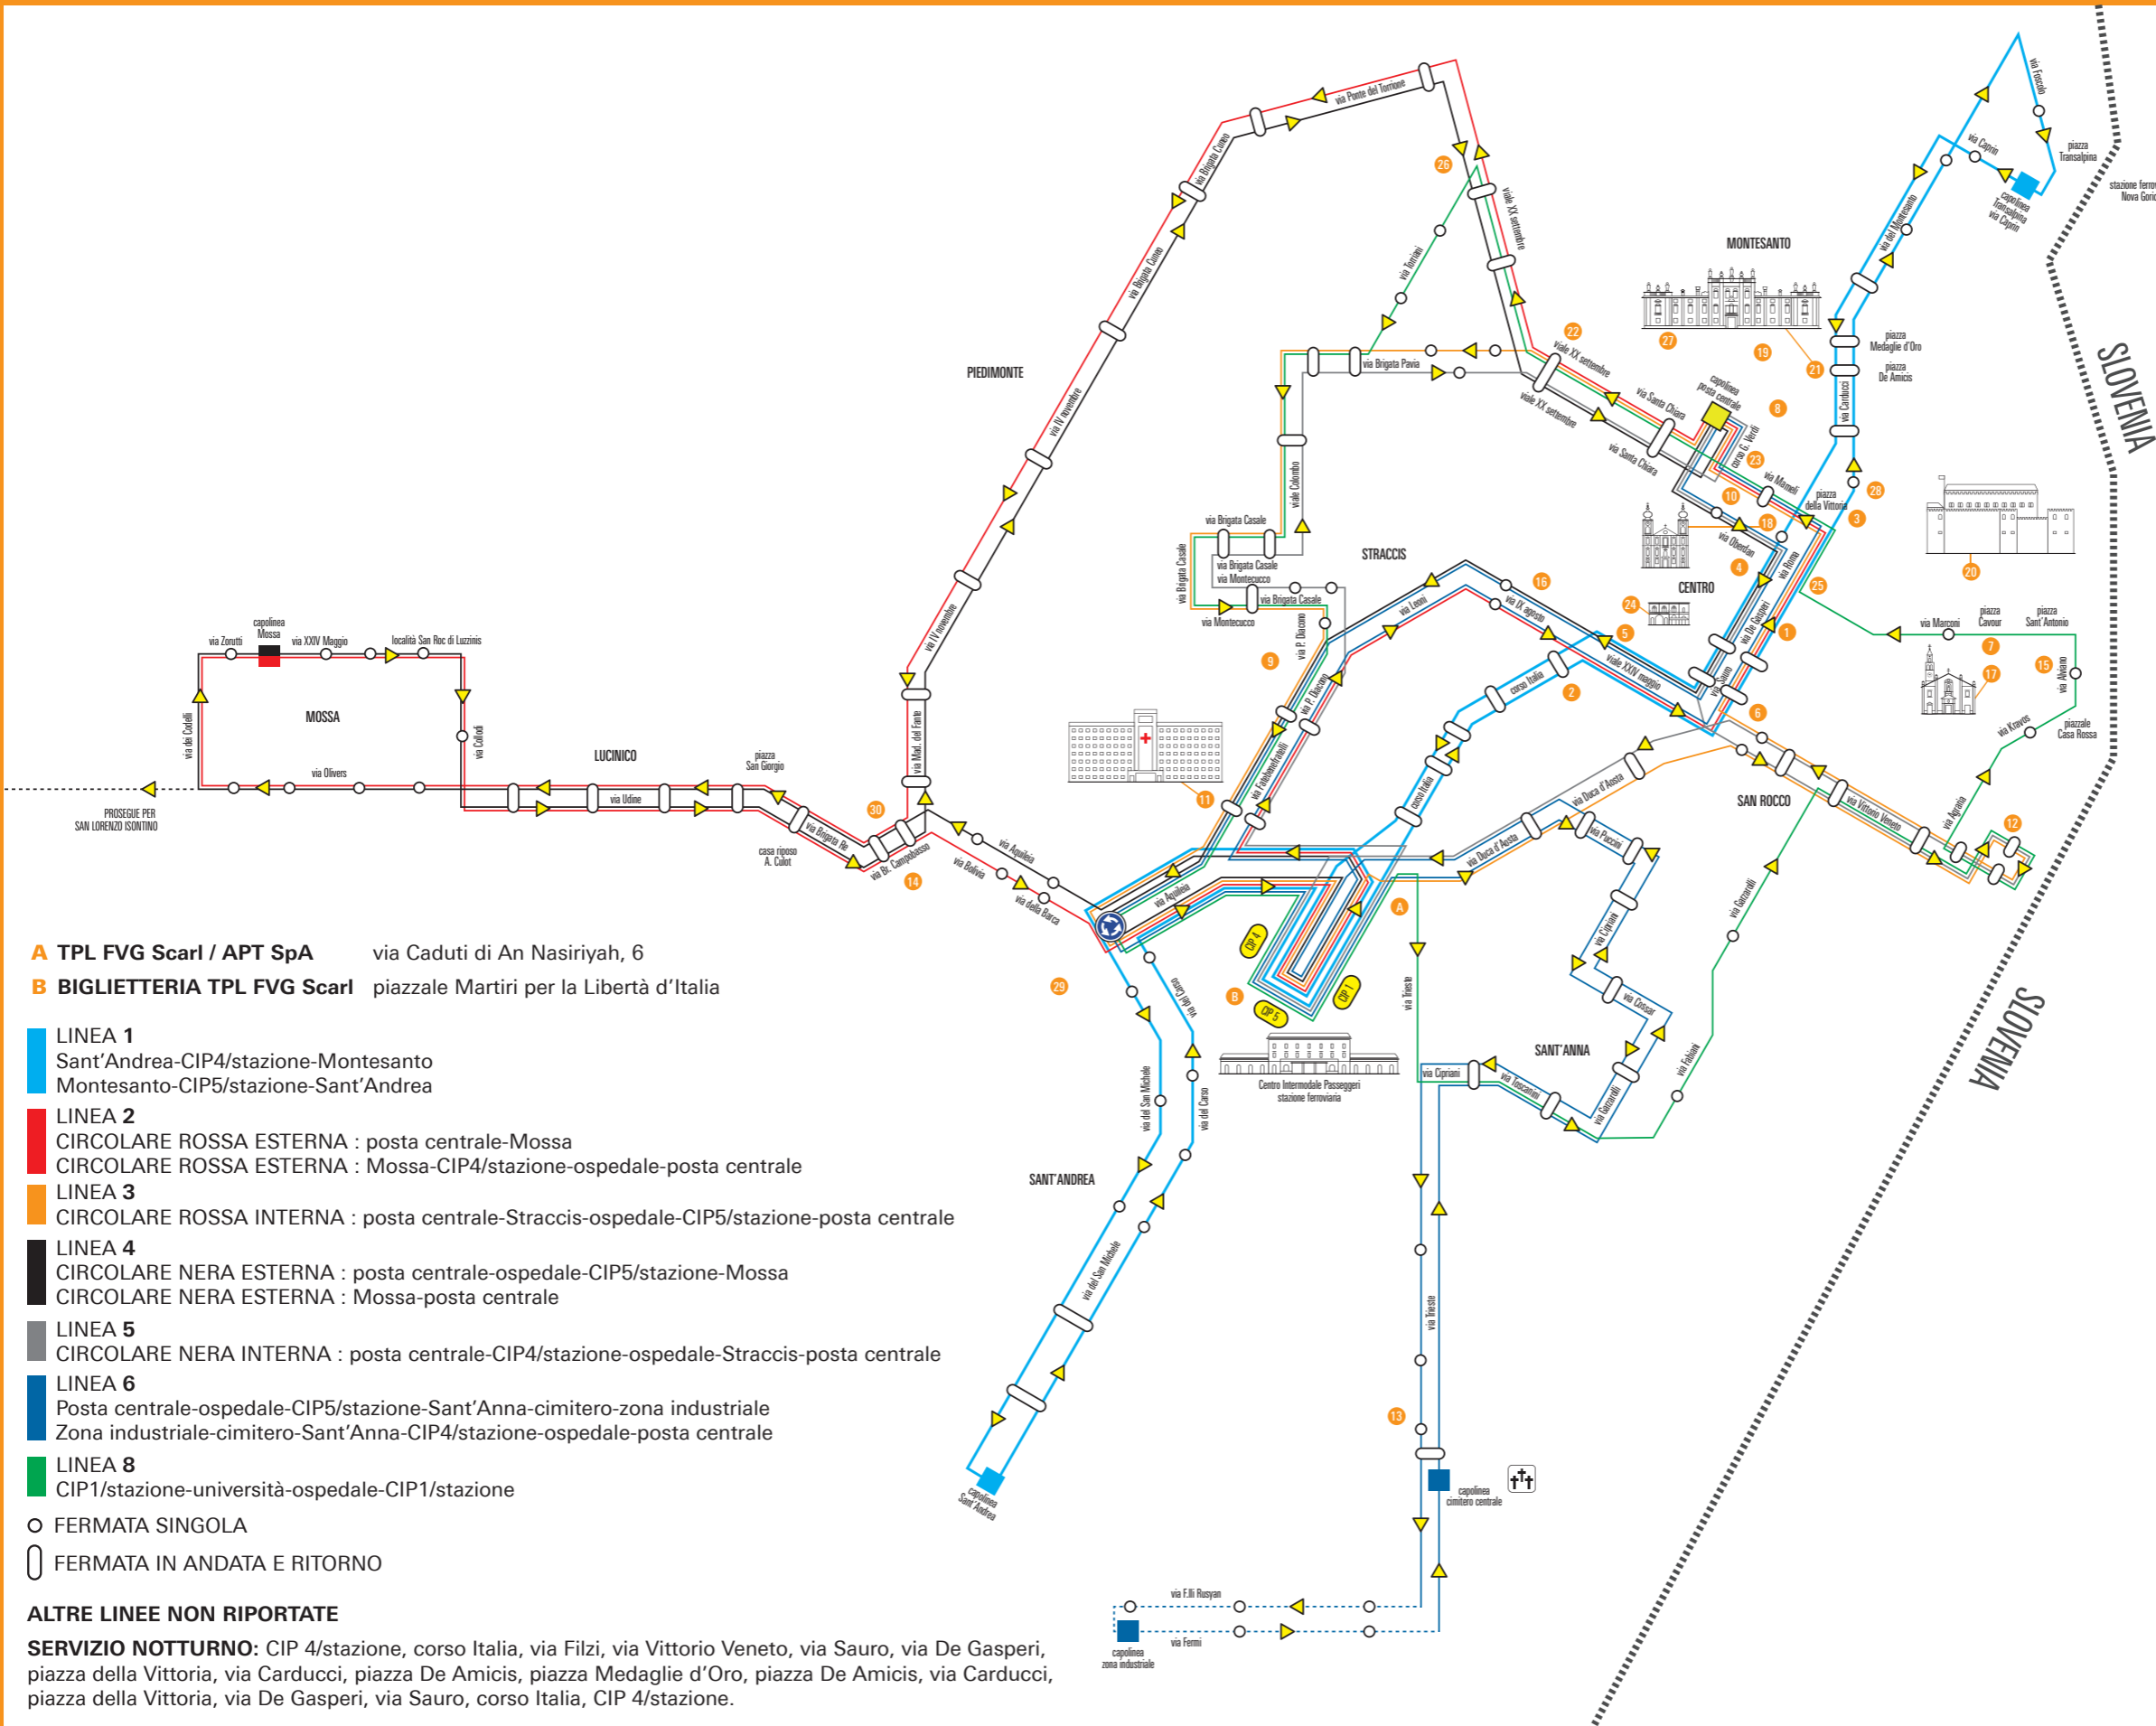

- 1 COMUNE DI GORIZIA piazza Municipio 1
- 2 REGIONE AUTONOMA FVG corso Italia 55
- 3 PREFETTURA DI GORIZIA piazza della Vittoria 64
- 4 CAMERA DI COMMERCIO via Crispi 10
- 5 TURISMO FVG corso Italia 9
- 6 TRIBUNALE DI GORIZIA via N. Sauro 1
- 7 QUESTURA piazza Cavour 8
- 8 CARABINIERI COMANDO PROVINCIALE corso G. Verdi 17
- 9 VIGILI DEL FUOCO via P. Diacono 50
- 10 UFFICIO POSTALE CENTRALE corso G. Verdi 33
- 11 OSPEDALE CIVILE DI GORIZIA via Fatebenefratelli 34
- 12 A.S.S. N° 2 ISONTINA via Vittorio Veneto 174
- 13 MCTC UFFICIO REGIONALE TRASPORTI via Trieste
- 14 QUARTIERE FIERISTICO via della Barca
- 15 UNIVERSITÀ DEGLI STUDI DI TRIESTE via Alviano 18
- 16 UNIVERSITÀ DEGLI STUDI DI UDINE via Diaz 5
- 17 DUOMO SANT'ILARIO E TAZIANO corte Sant'Ilario
- 18 CHIESA DI SANT'IGNAZIO piazza della Vittoria
- 19 SINAGOGA via Ascoli 19
- 20 CASTELLO E MUSEI PROVINCIALI borgo Castello
- 21 PALAZZO ATTEMS piazza De Amicis 2
- 22 VILLA CORONINI CRONBERG viale XX Settembre 14
- 23 BIBLIOTECA STATALE ISONTINA via G. Mameli 12
- 24 TEATRO COMUNALE G. VERDI via Garibaldi 2/a
- 25 AUDITORIUM DELLA CULTURA FRIULANA via Roma 5
- 26 KULTURNI CENTER BRATUZ viale XX settembre 85
- 27 KULTURNI DOM via Italo Brass 20
- 28 KINEMAX GORIZIA piazza della Vittoria 41
- 29 POLISPORTIVO DELLA CAMPAGNUZZA zona Campagnuzza
- 30 PALAZZETTO DELLO SPORT PALABIGOT via delle Grappate

A TPL FVG Scarl / APT SpA via Caduti di An Nasiriyah, 6
B BIGLIETTERIA TPL FVG Scarl piazzale Martiri per la Libertà d'Italia

- **LINEA 1**
  Sant'Andrea-CIP4/stazione-Montesanto
  Montesanto-CIP5/stazione-Sant'Andrea
- **LINEA 2**
  CIRCOLARE ROSSA ESTERNA : posta centrale-Mossa
  CIRCOLARE ROSSA ESTERNA : Mossa-CIP4/stazione-ospedale-posta centrale
- **LINEA 3**
  CIRCOLARE ROSSA INTERNA : posta centrale-Straccis-ospedale-CIP5/stazione-posta centrale
- **LINEA 4**
  CIRCOLARE NERA ESTERNA : posta centrale-ospedale-CIP5/stazione-Mossa
  CIRCOLARE NERA ESTERNA : Mossa-posta centrale
- **LINEA 5**
  CIRCOLARE NERA INTERNA : posta centrale-CIP4/stazione-ospedale-Straccis-posta centrale
- **LINEA 6**
  Posta centrale-ospedale-CIP5/stazione-Sant'Anna-cimitero-zona industriale
  Zona industriale-cimitero-Sant'Anna-CIP4/stazione-ospedale-posta centrale
- **LINEA 8**
  CIP1/stazione-università-ospedale-CIP1/stazione
- FERMATA SINGOLA
- ◻ FERMATA IN ANDATA E RITORNO

ALTRE LINEE NON RIPORTATE
SERVIZIO NOTTURNO: CIP 4/stazione, corso Italia, via Filzi, via Vittorio Veneto, via Sauro, via De Gasperi, piazza della Vittoria, via Carducci, piazza De Amicis, piazza Medaglie d'Oro, piazza De Amicis, via Carducci, piazza della Vittoria, via De Gasperi, via Sauro, corso Italia, CIP 4/stazione.