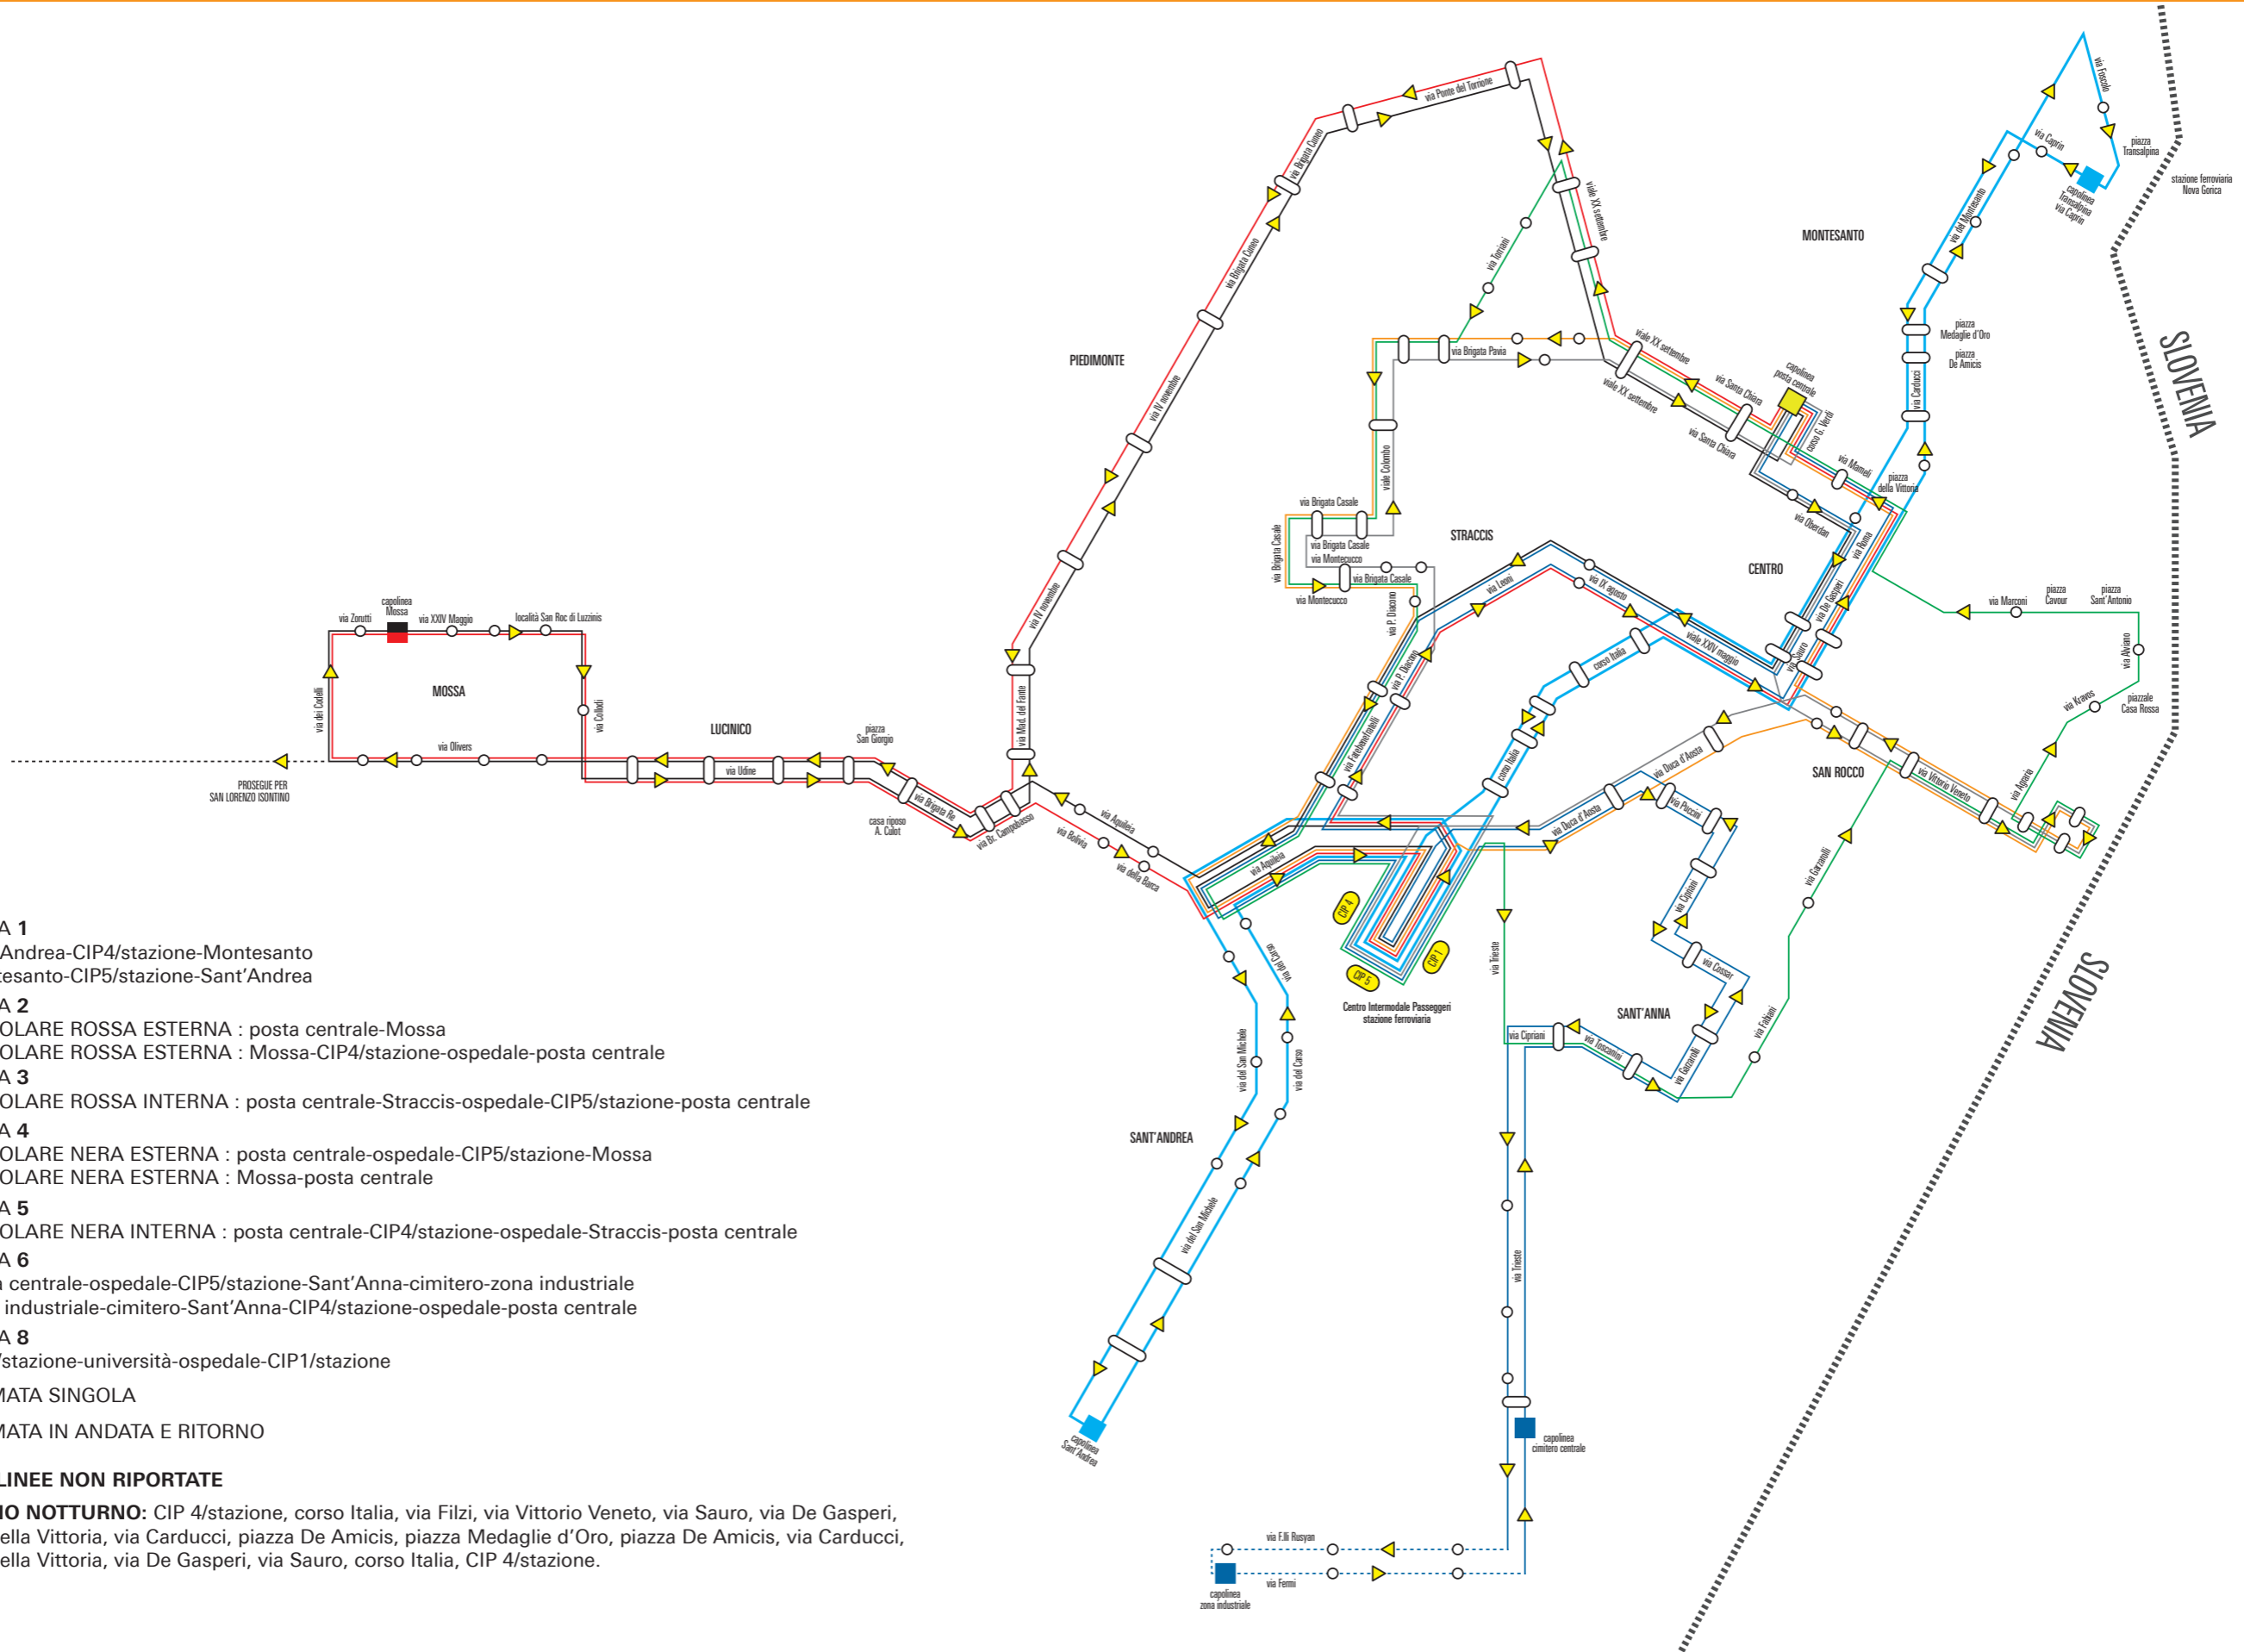

- LINEA 1**
Sant'Andrea-CIP4/stazione-Montesanto
Montesanto-CIP5/stazione-Sant'Andrea
- LINEA 2**
CIRCOLARE ROSSA ESTERNA : posta centrale-Mossa
CIRCOLARE ROSSA ESTERNA : Mossa-CIP4/stazione-ospedale-posta centrale
- LINEA 3**
CIRCOLARE ROSSA INTERNA : posta centrale-Straccis-ospedale-CIP5/stazione-posta centrale
- LINEA 4**
CIRCOLARE NERA ESTERNA : posta centrale-ospedale-CIP5/stazione-Mossa
CIRCOLARE NERA ESTERNA : Mossa-posta centrale
- LINEA 5**
CIRCOLARE NERA INTERNA : posta centrale-CIP4/stazione-ospedale-Straccis-posta centrale
- LINEA 6**
Posta centrale-ospedale-CIP5/stazione-Sant'Anna-cimitero-zona industriale
Zona industriale-cimitero-Sant'Anna-CIP4/stazione-ospedale-posta centrale
- LINEA 8**
CIP1/stazione-università-ospedale-CIP1/stazione

- FERMATA SINGOLA
- ◻ FERMATA IN ANDATA E RITORNO

ALTRE LINEE NON RIPORTATE

SERVIZIO NOTTURNO: CIP 4/stazione, corso Italia, via Filzi, via Vittorio Veneto, via Sauro, via De Gasperi, piazza della Vittoria, via Carducci, piazza De Amicis, piazza Medaglie d'Oro, piazza De Amicis, via Carducci, piazza della Vittoria, via De Gasperi, via Sauro, corso Italia, CIP 4/stazione.

- LINEA 1**
Sant'Andrea-CIP4/stazione-Montesanto
Montesanto-CIP5/stazione-Sant'Andrea
- LINEA 2**
CIRCOLARE ROSSA ESTERNA : posta centrale-Mossa
CIRCOLARE ROSSA ESTERNA : Mossa-CIP4/stazione-ospedale-posta centrale
- LINEA 3**
CIRCOLARE ROSSA INTERNA : posta centrale-Straccis-ospedale-CIP5/stazione-posta centrale
- LINEA 4**
CIRCOLARE NERA ESTERNA : posta centrale-ospedale-CIP5/stazione-Mossa
CIRCOLARE NERA ESTERNA : Mossa-posta centrale
- LINEA 5**
CIRCOLARE NERA INTERNA : posta centrale-CIP4/stazione-ospedale-Straccis-posta centrale
- LINEA 6**
Posta centrale-ospedale-CIP5/stazione-Sant'Anna-cimitero-zona industriale
Zona industriale-cimitero-Sant'Anna-CIP4/stazione-ospedale-posta centrale
- LINEA 8**
CIP1/stazione-università-ospedale-CIP1/stazione
- FERMATA SINGOLA
- ◻ FERMATA IN ANDATA E RITORNO