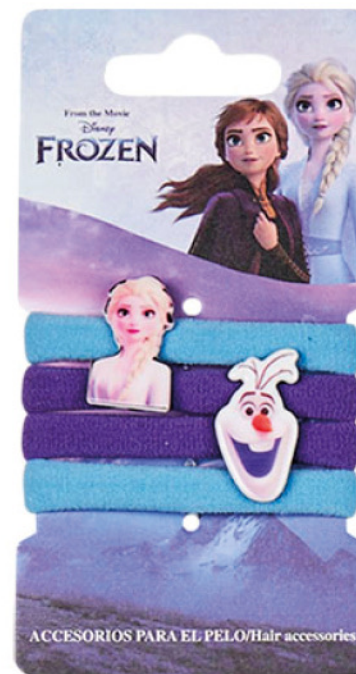

REF. 2500002051