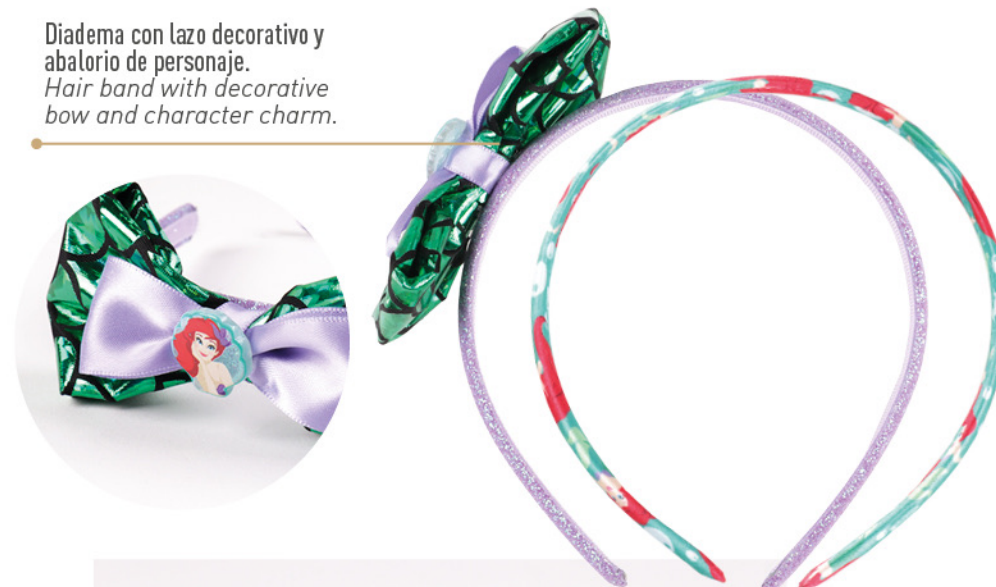

Diadema con lazo decorativo y abalorio de personaje.
Hair band with decorative bow and character charm.