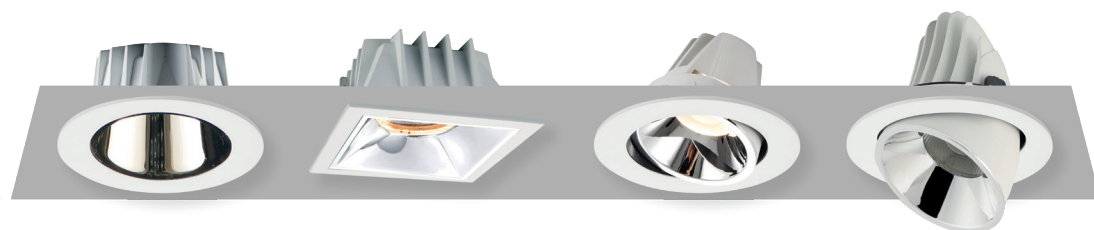

Maggiorazione

€
100

rispetto al driver standard