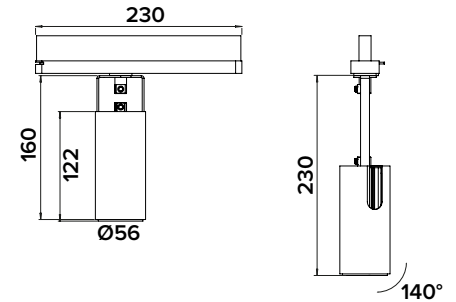

# 2055 KS/B

Corpo in estruso di alluminio, diffusore con lente in policarbonato o riflettore in alluminio 60°, adattatore universale 3 fasi

Aluminium extruded body, polycarbonate lens or aluminium reflector 60° diffuser, 3 circuits universal adapter