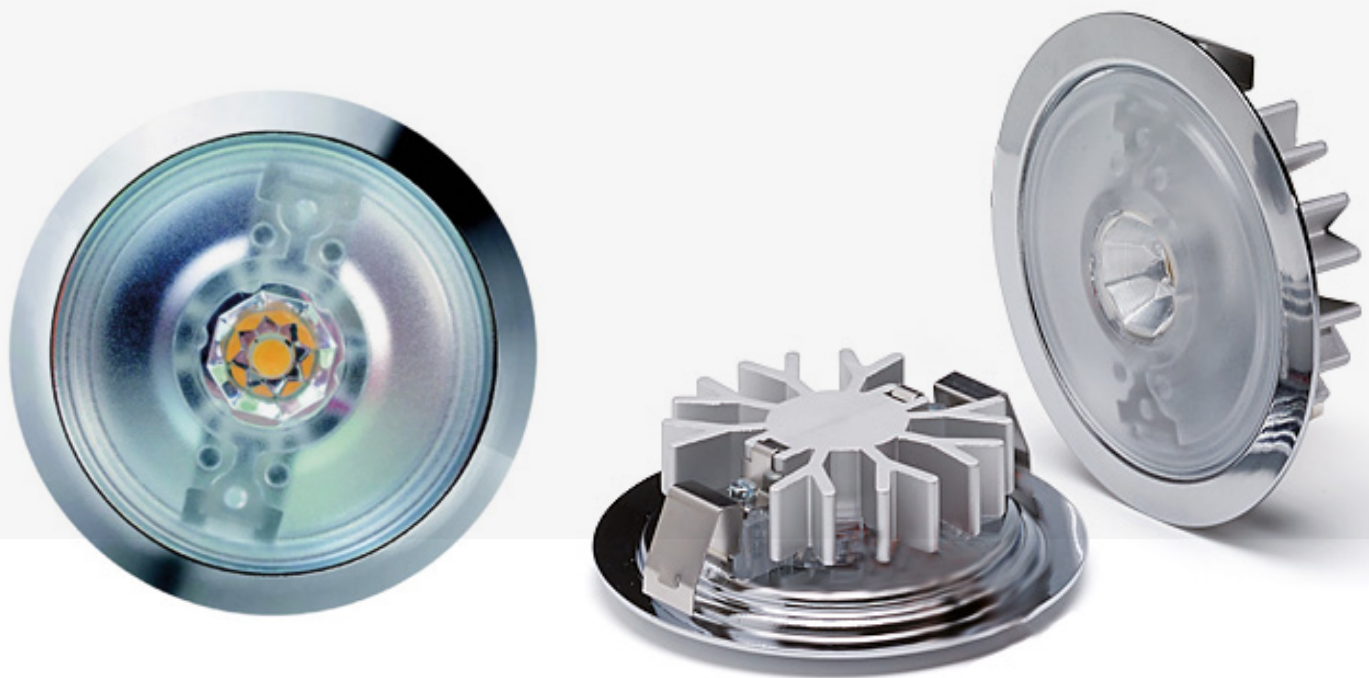

0852 FLAT LED PLUS

Apparecchio tondo ad incasso in acciaio per sottopensili
con riflettore in policarbonato metallizzato
*Steel recessed for shelves with metallized
polycarbonate reflector*

FLAT LED PLUS

IRC/CRI > 80

Modello Model	3000K	Fascio Beam	Colore Color				DRIVER									
			□ bianco white	■ nero black	■ cromo chrome	■ oro gold	Senza driver without driver	€	Standard	€	Dimmerabile Dimmable	€	Dimm. Dali Dali dimm.	€	CASAMBI	€
0852	2B	N	1	2	5	8	-	25	E	45	D	77	L	77	C	125

Esempio **08522BN1D** = 3000K, 310lm, 3,15W, 350 mA, fascio 40°, colore bianco, driver dimmerabile
 Example: 3000K, 310lm, 3,15W, 350mA, beam 40°, white color, dimmable driver

Esempio senza driver **08522BN1** = 3000K, 310lm, 3,15W, 350mA, fascio 40°, colore bianco
 Example without driver: 3000K, 310lm, 3,15W, 350mA, beam 40°, white color