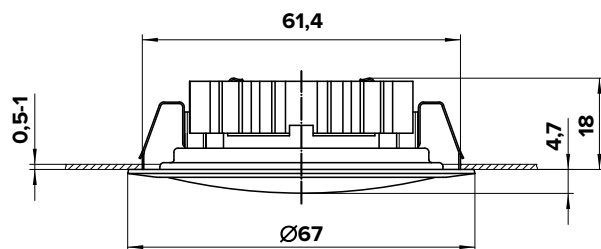

0852 FLAT LED PLUS

Apparecchio tondo ad incasso in acciaio per sottopensili
con riflettore in policarbonato metallizzato
*Steel recessed for shelves with metallized
polycarbonate reflector*

FLAT LED PLUS