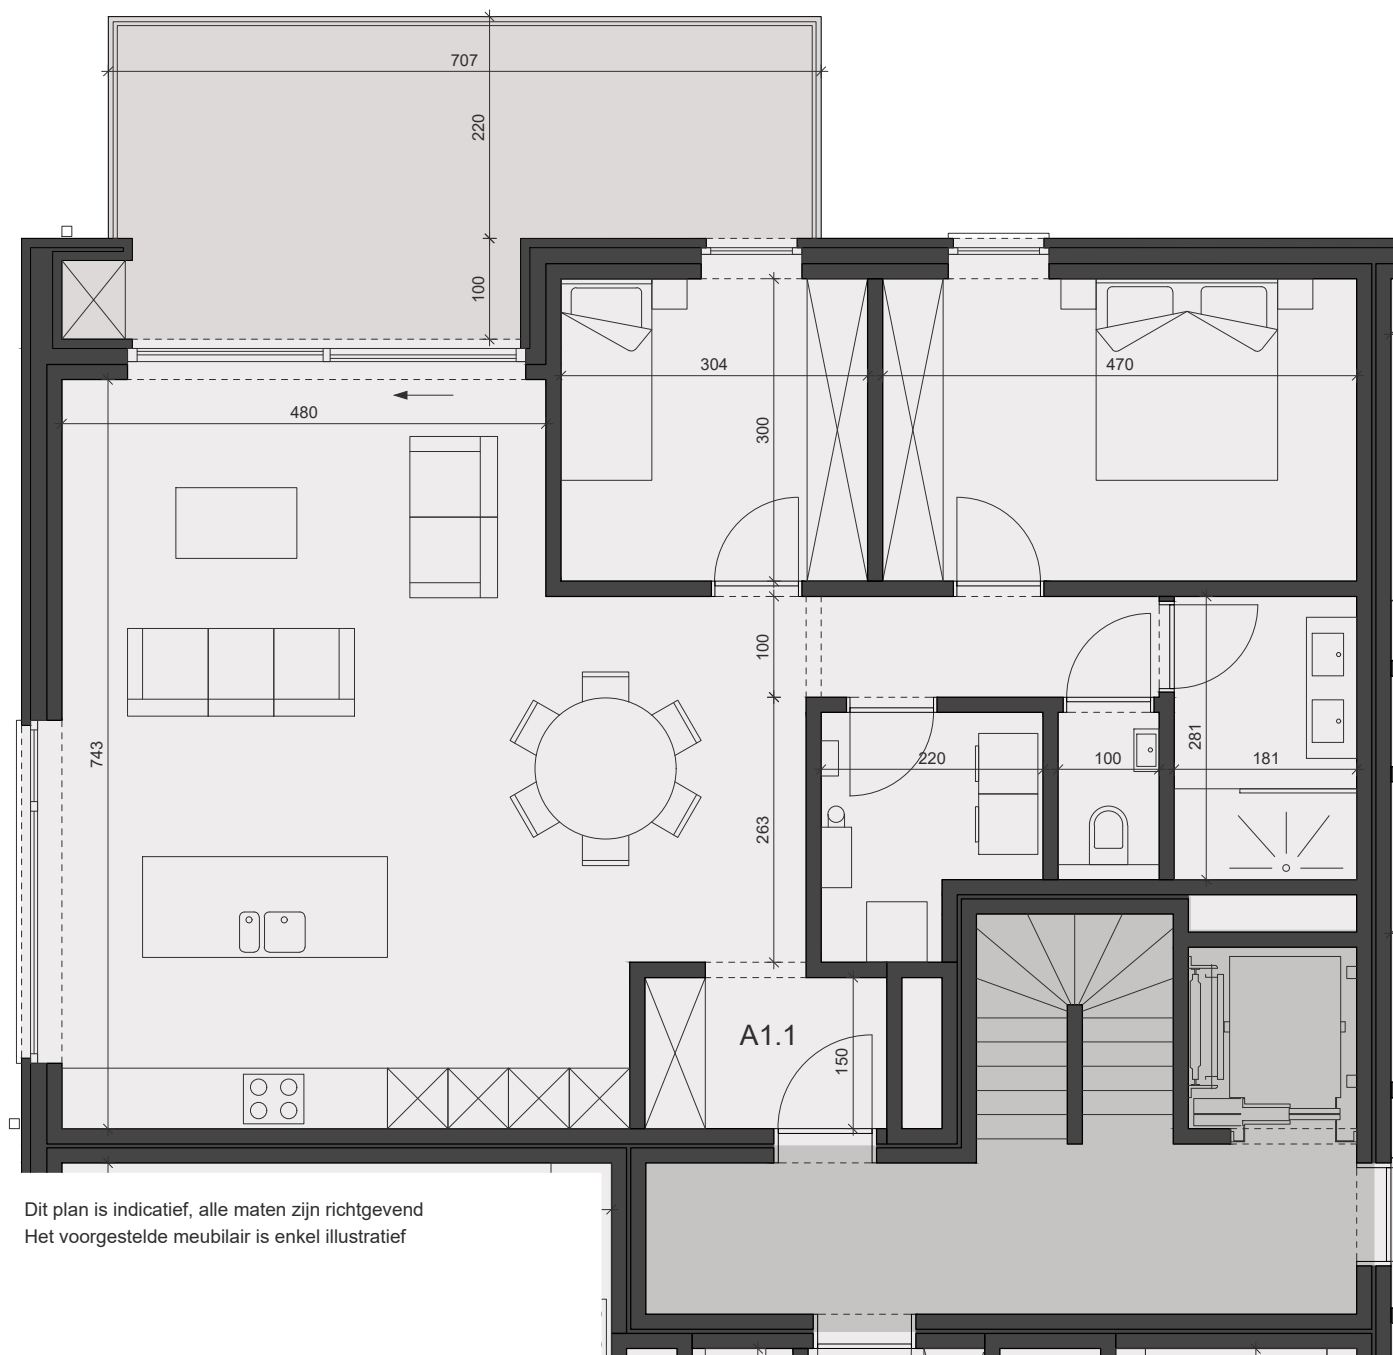

BLOK A - VOORGEVEL

BLOK A - ZIJGEVEL LINKS

BLOK A - ACHTERGEVEL

BLOK A - ZIJGEVEL RECHTS

BLOK A - VERDIEPING 1

Dit plan is indicatief, alle maten zijn richtgevend
Het voorgestelde meubilair is enkel illustratief

BRUTO OPPERVLAKTE APPARTEMENT: 106 m²
OPPERVLAKTE TERRAS: 20 m²

5-11-2019

BLOK A - APPARTEMENT A1.1