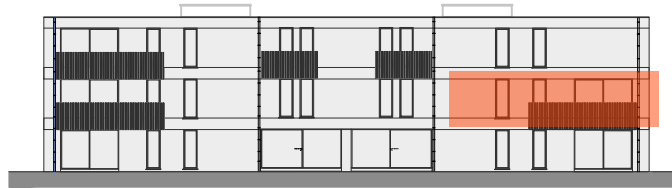

BLOK A - VOORGEVEL

BLOK A - ZIJGEVEL LINKS

BLOK A - ACHTERGEVEL

BLOK A - ZIJGEVEL RECHTS

BLOK A - VERDIEPING 1

Dit plan is indicatief, alle maten zijn richtgevend
Het voorgestelde meubilair is enkel illustratief

BRUTO OPPERVLAKTE APPARTEMENT: 106 m²
OPPERVLAKTE TERRAS: 20 m²

5-11-2019

BLOK A - APPARTEMENT A1.1