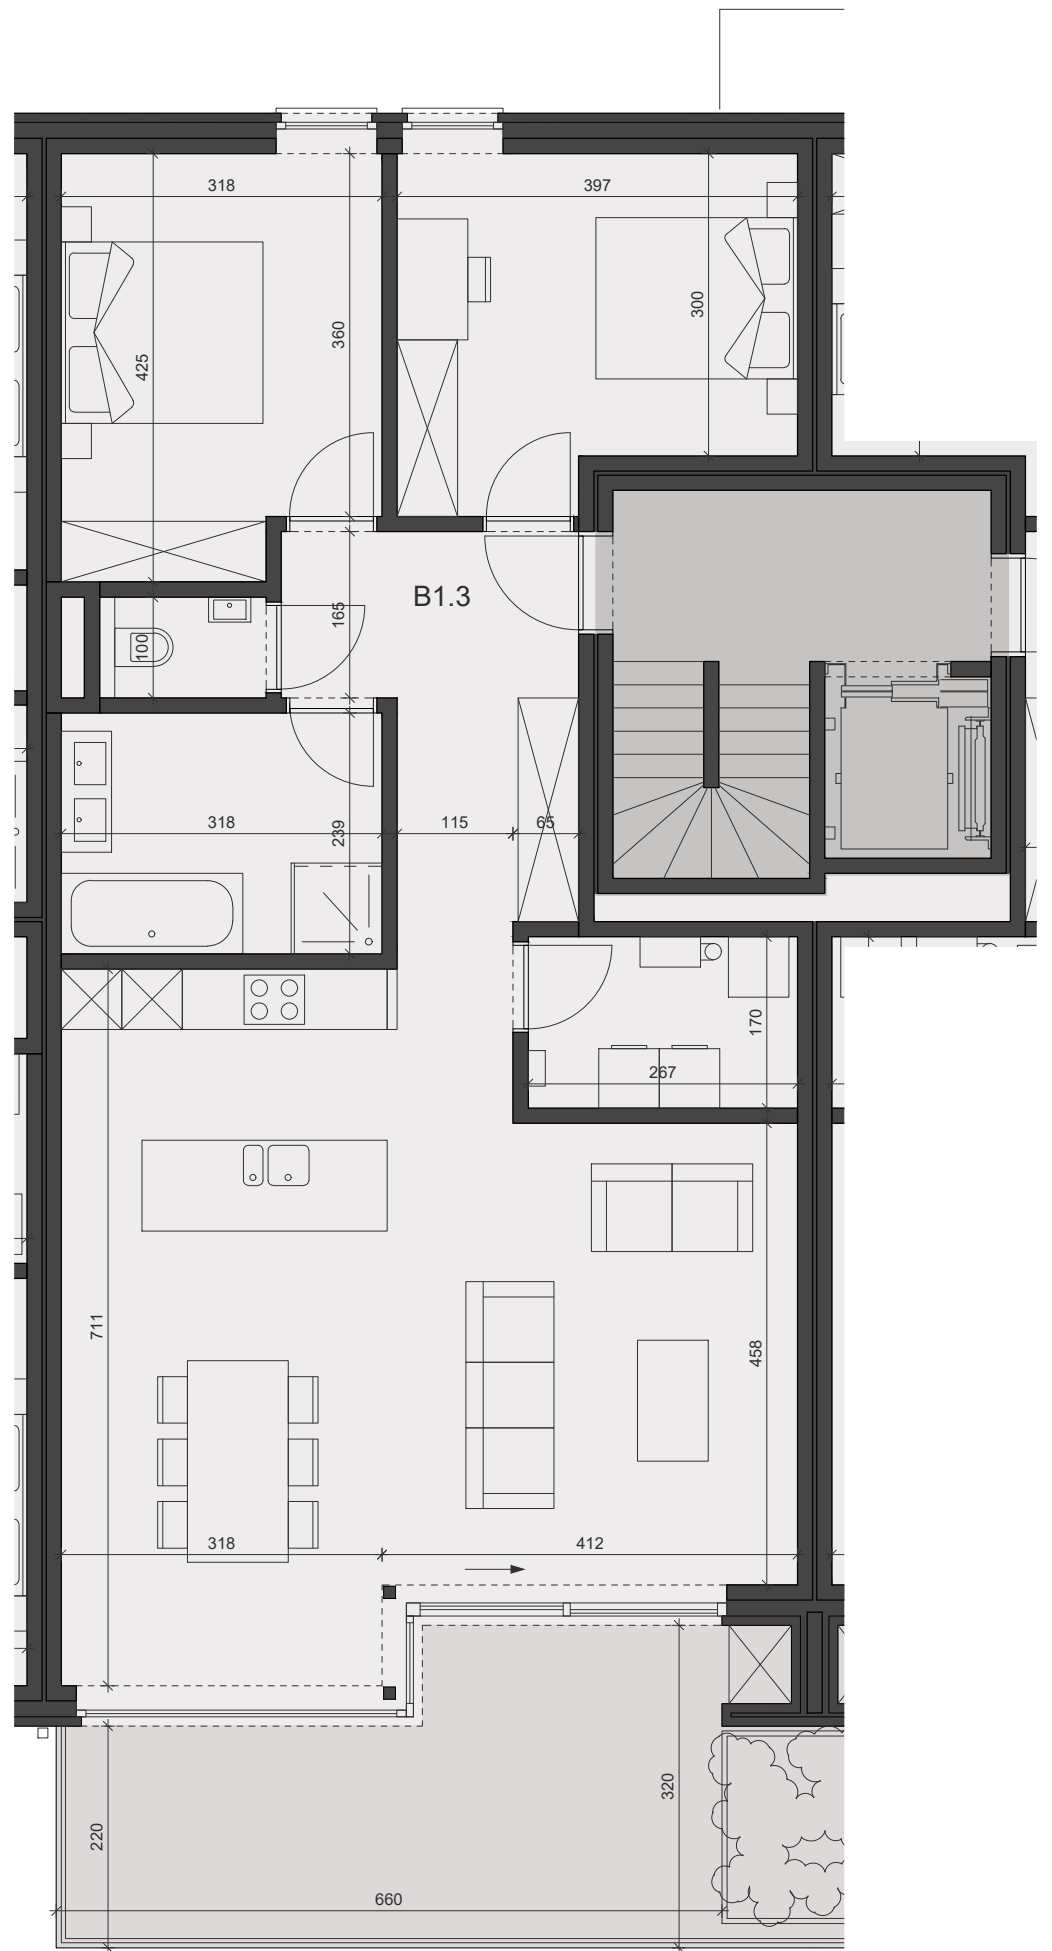

BLOK B - VOORGEVEL

BLOK B - ACHTERGEVEL

BLOK B - VERDIEPING 1

Dit plan is indicatief, alle maten zijn richtgevend
Het voorgestelde meubilair is enkel illustratief

BRUTO OPPERVLAKTE APPARTEMENT: 109 m²

OPPERVLAKTE TERRAS: 20 m²

29-10-2019

BLOK B - APPARTEMENT B1.3