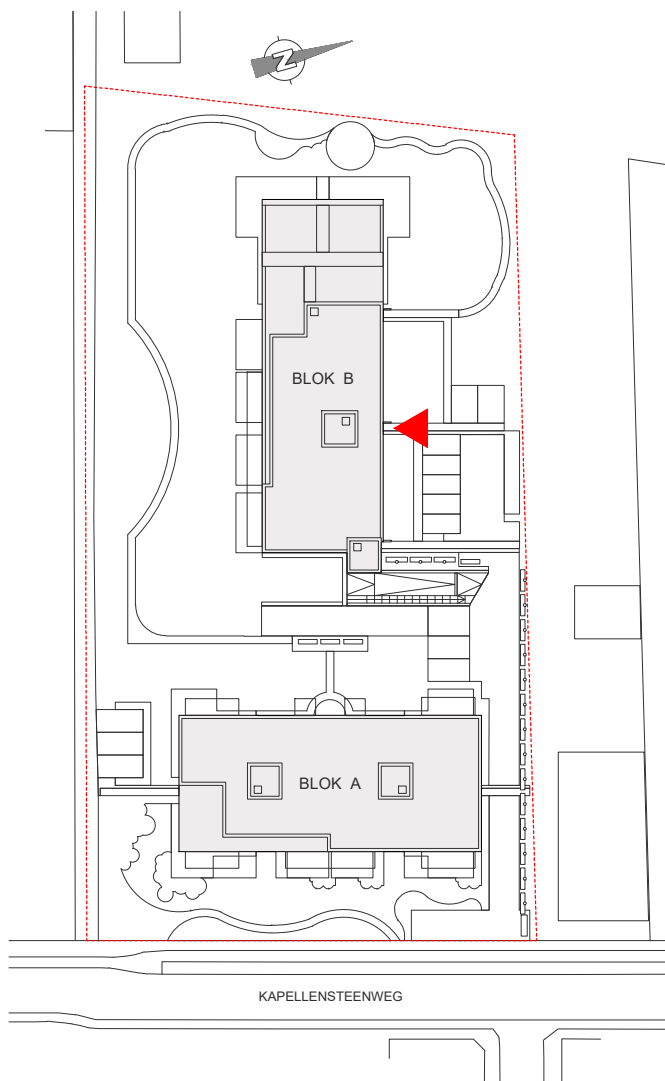

BLOK B - VOORGEVEL

BLOK B - ACHTERGEVEL

BLOK B - VERDIEPING 1

Dit plan is indicatief, alle maten zijn richtgevend
Het voorgestelde meubilair is enkel illustratief

BRUTO OPPERVLAKTE APPARTEMENT: 109 m²

OPPERVLAKTE TERRAS: 20 m²

29-10-2019

BLOK B - APPARTEMENT B1.3