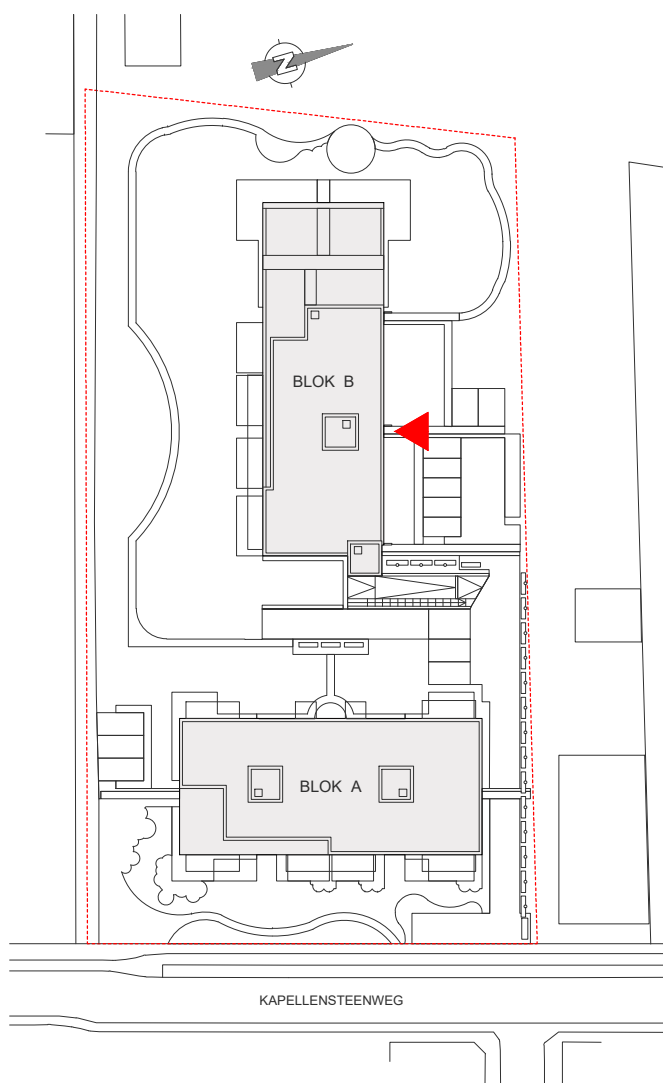

BLOK B - VOORGEVEL

BLOK B - ACHTERGEVEL

BLOK B - GELIJKVLOERS

Dit plan is indicatief, alle maten zijn richtgevend
 Het voorgestelde meubilair is enkel illustratief

BRUTO OPPERVLAKTE APPARTEMENT: 110 m²
 OPPERVLAKTE TERRAS: 23 m²

29-10-2019

BLOK B - APPARTEMENT B0.4