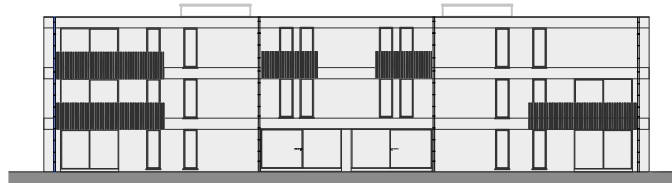

BLOK A - VOORGEVEL

BLOK A - ZIJEVEL LINKS

BLOK A - ACHTERGEVEL

BLOK A - ZIJEVEL RECHTS

BLOK A - VERDIEPING 2

Dit plan is indicatief, alle maten zijn richtgevend  
Het voorgestelde meubilair is enkel illustratief

BRUTO OPPERVLAKTE APPARTEMENT: 102 m<sup>2</sup>

OPPERVLAKTE TERRAS: 20 m<sup>2</sup>

29-10-2019

## BLOK A - APPARTEMENT A2.5