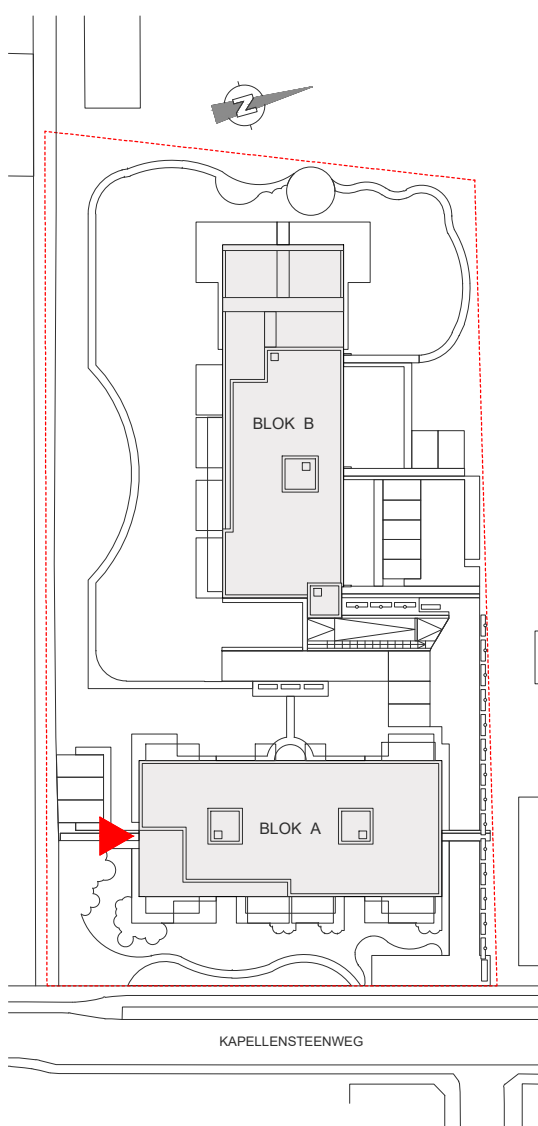

BLOK A - VOORGEVEL

BLOK A - ACHTERGEVEL

BLOK A - VERDIEPING 1

Dit plan is indicatief, alle maten zijn richtgevend  
Het voorgestelde meubilair is enkel illustratief

BRUTO OPPERVLAKTE APPARTEMENT: 112 m<sup>2</sup>  
OPPERVLAKTE TERRAS: 18 m<sup>2</sup>

## BLOK A - APPARTEMENT A1.3