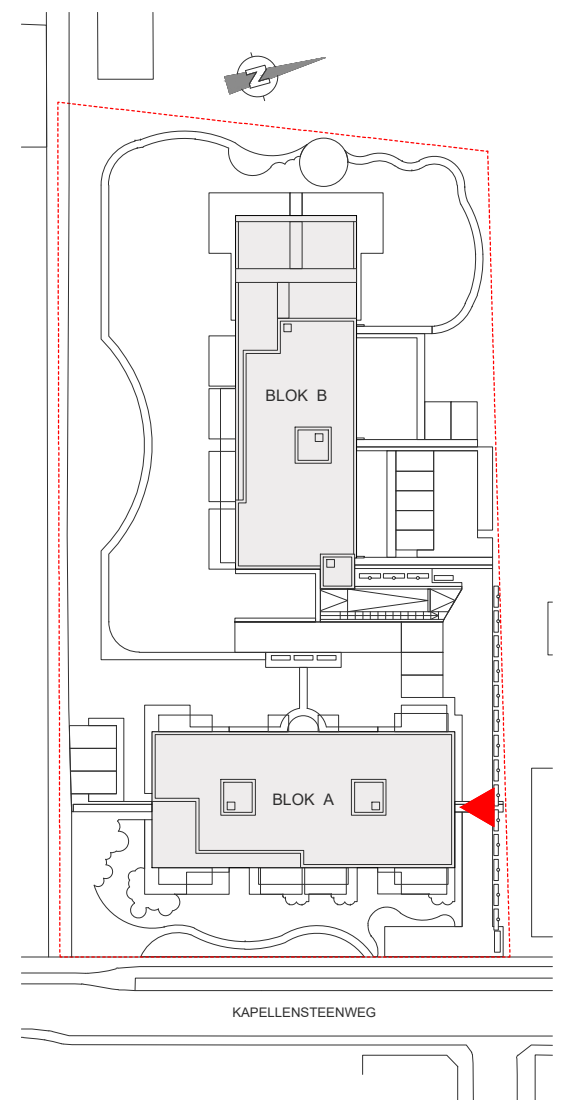

Dit plan is indicatief, alle maten zijn richtgevend
 Het voorgestelde meubilair is enkel illustratief

BLOK A - VOORGEVEL

BLOK A - ACHTERGEVEL

BLOK A - VERDIEPING 1

BRUTO OPPERVLAKTE APPARTEMENT: 112 m²
 OPPERVLAKTE TERRAS: 18 m²

29-10-2019

BLOK A - APPARTEMENT A1.4