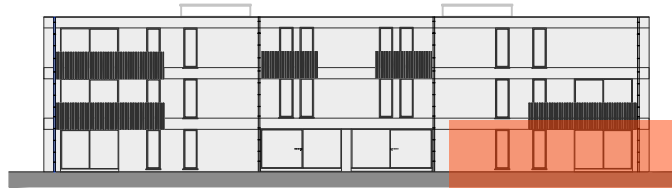

BLOK A - VOORGEVEL

BLOK A - ZIJGEVEL LINKS

BLOK A - ACHTERGEVEL

BLOK A - ZIJGEVEL RECHTS

BLOK A - GELIJKVLOERS

Dit plan is indicatief, alle maten zijn richtingevend
Het voorgestelde meubilair is enkel illustratief

BRUTO OPPERVLAKE APPARTEMENT: 111 m²

OPPERVLAKTE TERRAS: 32 m²

5-11-2019

BLOK A - APPARTEMENT A0.1