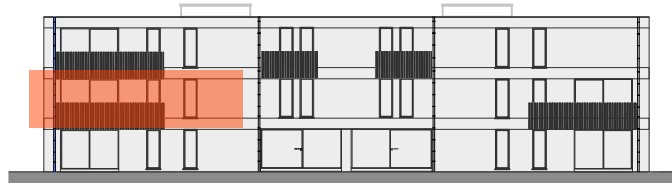

BLOK A - VOORGEVEL

BLOK A - ZIJGEVEL LINKS

BLOK A - ACHTERGEVEL

BLOK A - ZIJGEVEL RECHTS

BLOK A - VERDIEPING 1

Dit plan is indicatief, alle maten zijn richtgevend  
 Het voorgestelde meubilair is enkel illustratief

BRUTO OPPERVLAKTE APPARTEMENT: 106 m<sup>2</sup>

OPPERVLAKTE TERRAS: 20 m<sup>2</sup>

5-11-2019