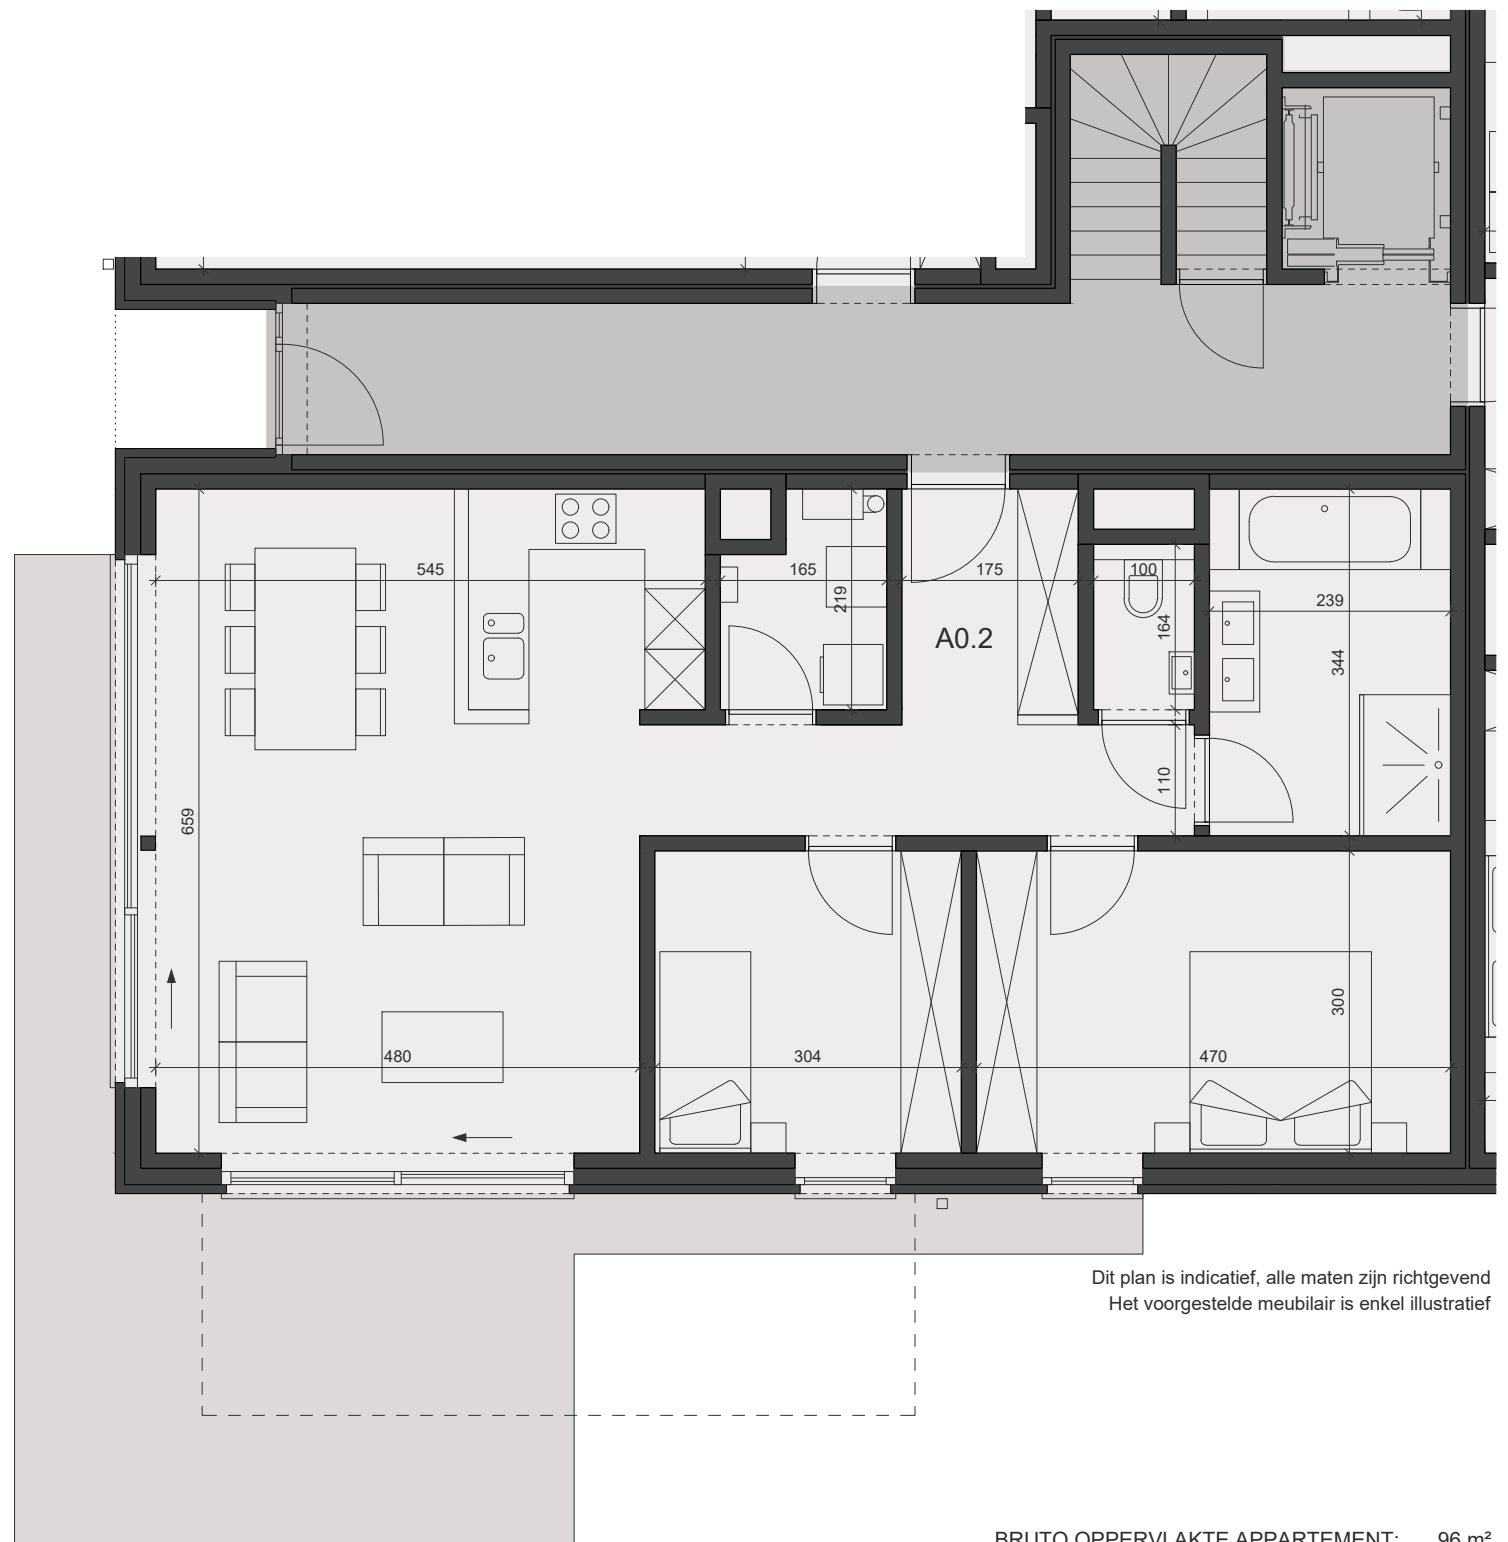

BLOK A - VOORGEVEL

BLOK A - ZIJGEVEL LINKS

BLOK A - ACHTERGEVEL

BLOK A - ZIJGEVEL RECHTS

BLOK A - GELIJKVLOERS

Dit plan is indicatief, alle maten zijn richtingevend  
Het voorgestelde meubilair is enkel illustratief

BRUTO OPPERVLAKTE APPARTEMENT: 96 m<sup>2</sup>  
OPPERVLAKTE TERRAS: 29 m<sup>2</sup>

29-10-2019

**BLOK A - APPARTEMENT A0.2**