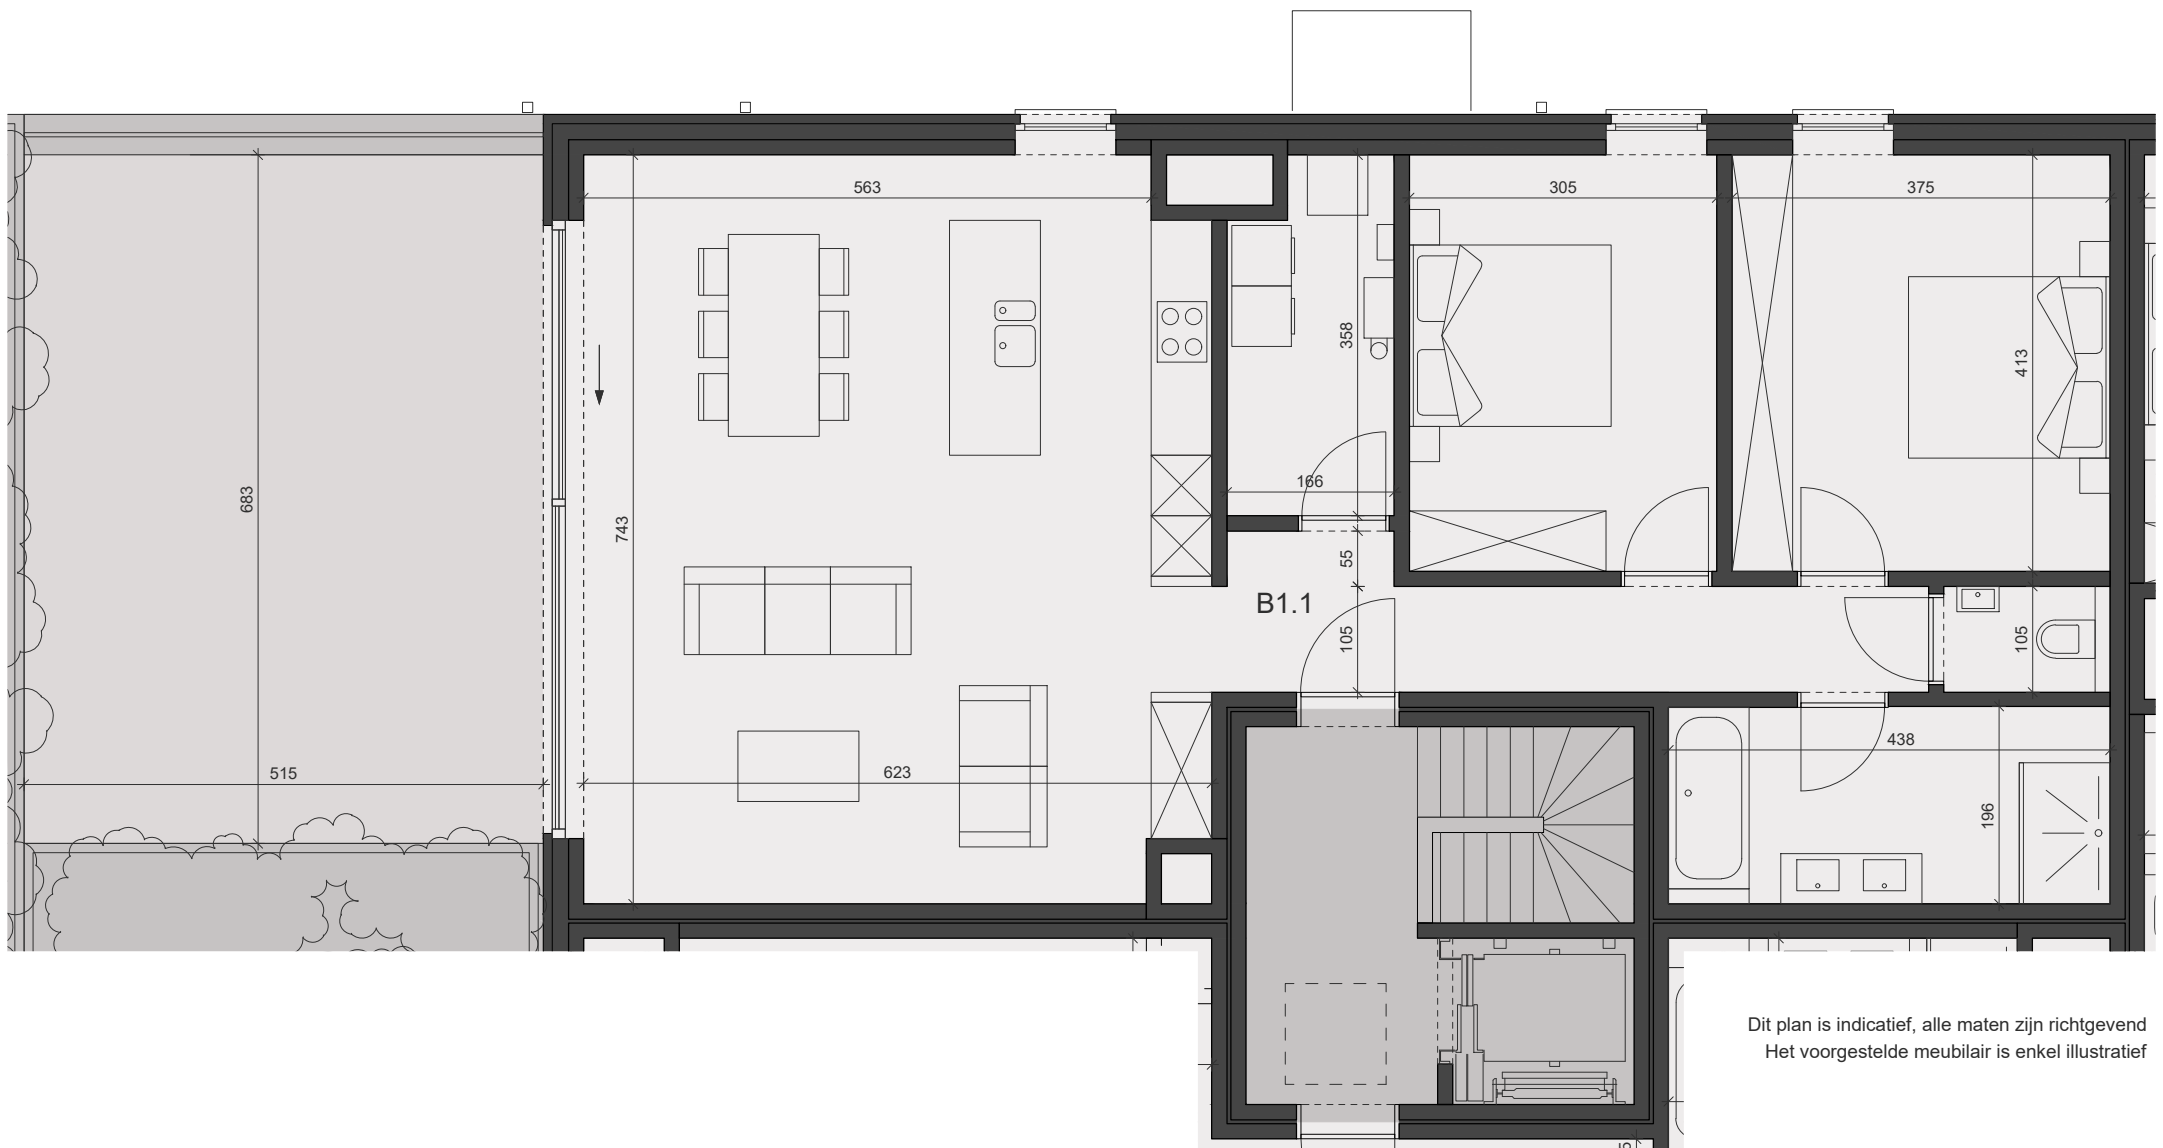

BLOK B - VOORGEVEL

BLOK B - ZIJGEVEL LINKS

BLOK B - ACHTERGEVEL

BLOK B - ZIJGEVEL RECHTS

BLOK B - VERDIEPING 1

Dit plan is indicatief, alle maten zijn richtgevend  
Het voorgestelde meubilair is enkel illustratief

BRUTO OPPERVLAKTE APPARTEMENT: 116 m<sup>2</sup>  
OPPERVLAKTE TERRAS: 35 m<sup>2</sup>

29-10-2019

## BLOK B - APPARTEMENT B1.1