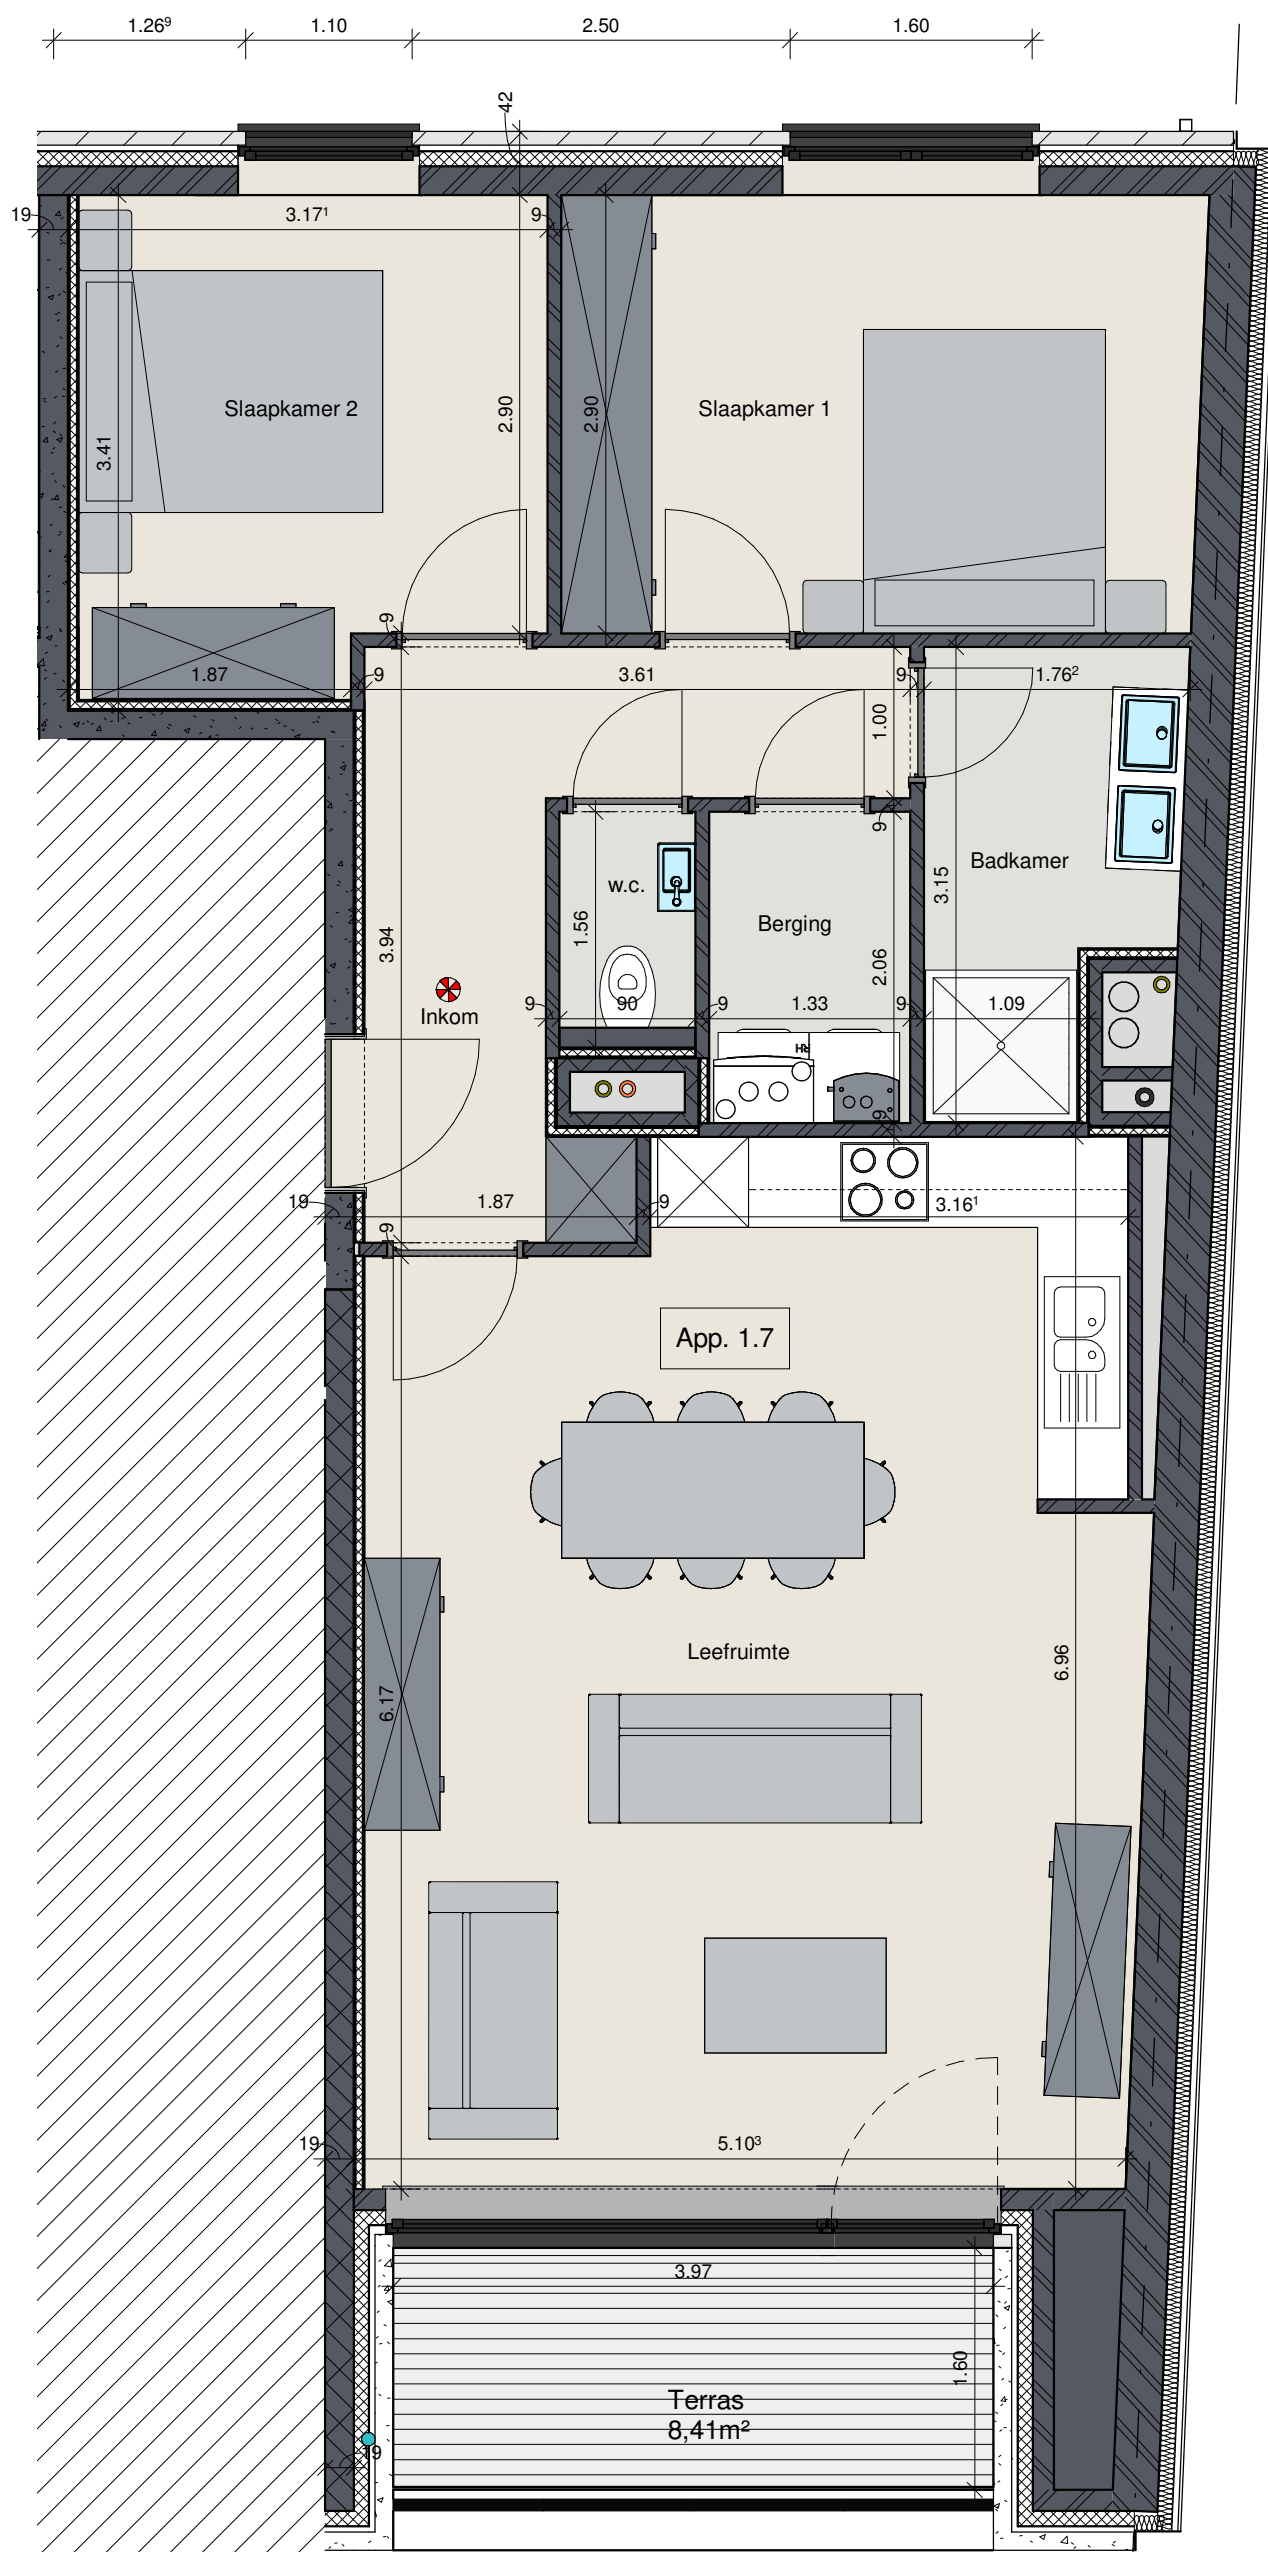

# Appartement 1e verdiep 1.7 (Opp. 86,18m<sup>2</sup>)

Plan

Inplanting

B.V.B.A. Jonckheere ir-architecten  
 Koningin Astridlaan 134/3  
 8200 Brugge  
 Tel. : 050/40.40.80  
 architectuur@jonckheere-ir-architecten.be