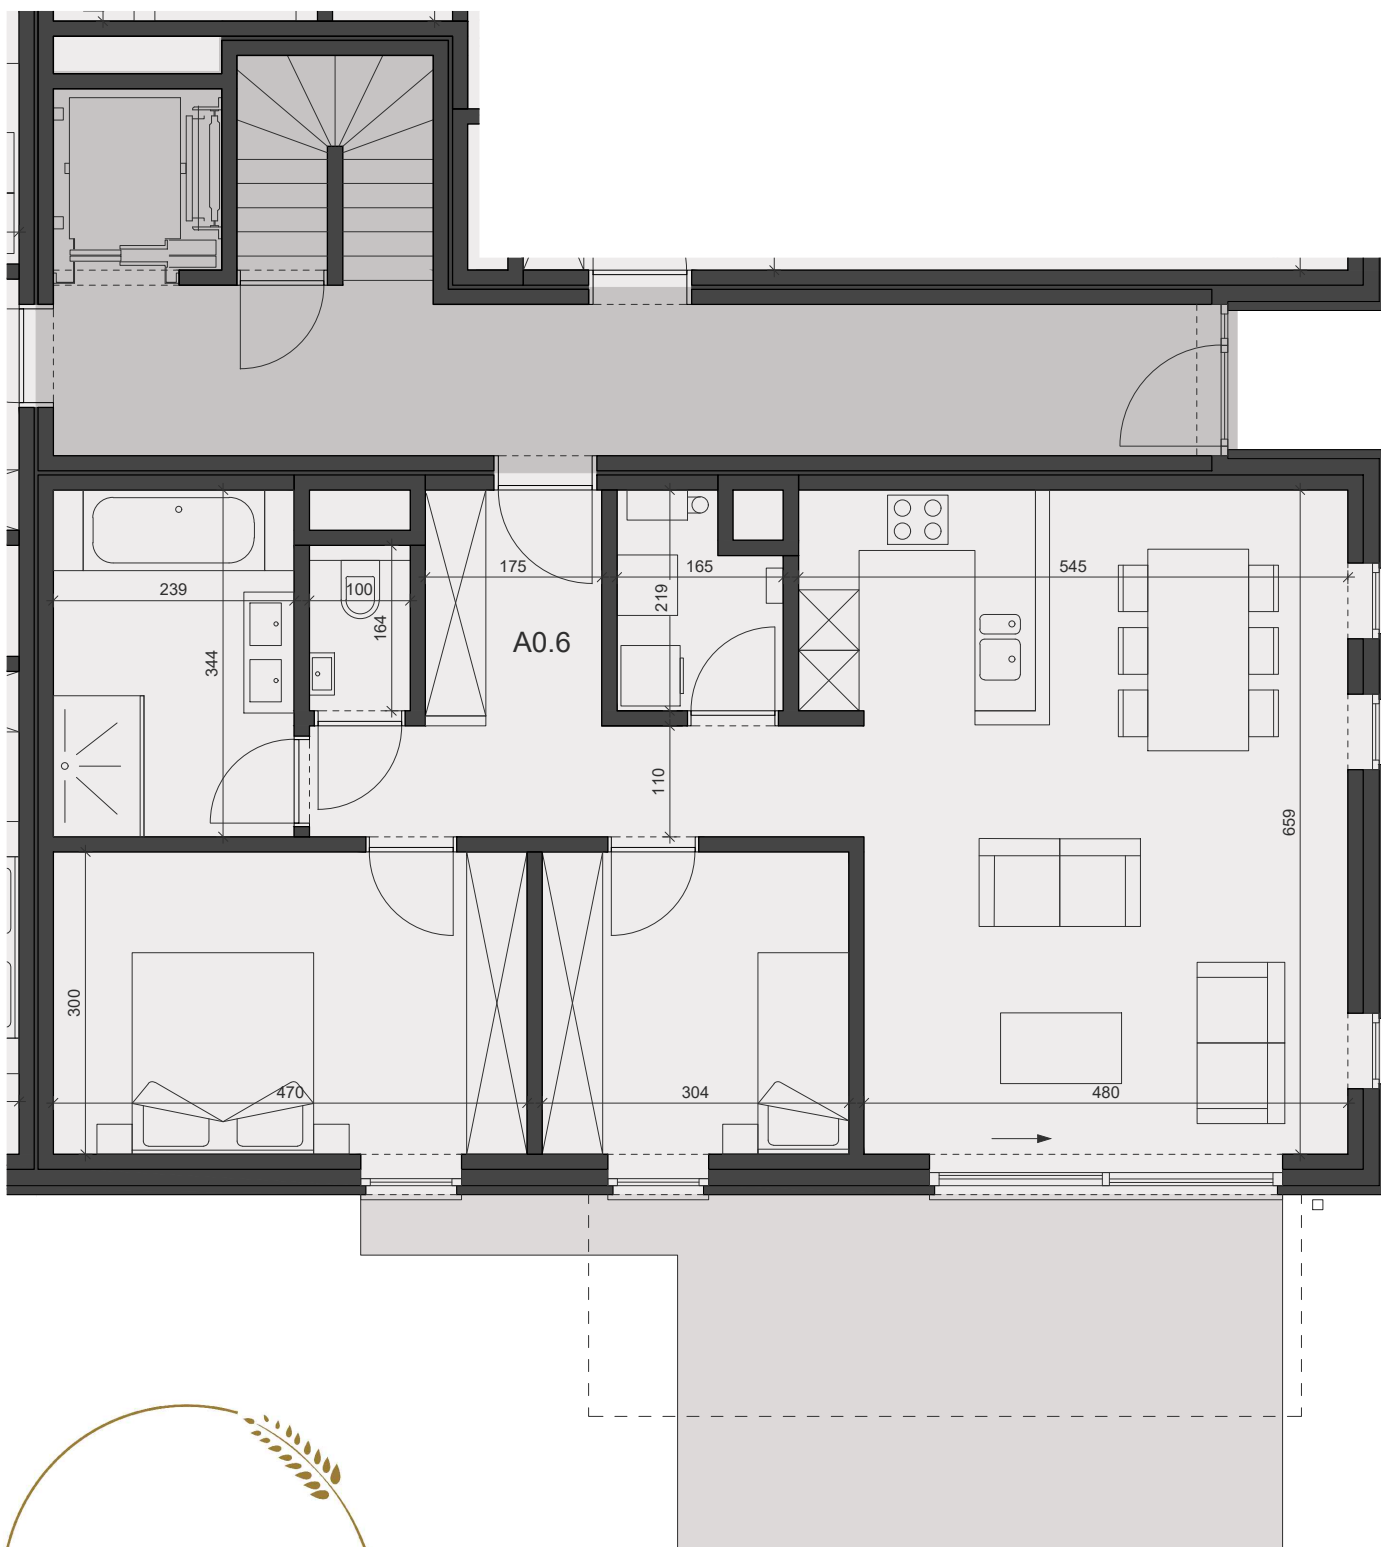

BLOK A - VOORGEVEL

BLOK A - ZIJGEVEL LINKS

BLOK A - ACHTERGEVEL

BLOK A - ZIJGEVEL RECHTS

BLOK A - GELIJKVLOERS

Dit plan is indicatief, alle maten zijn richtgevend  
Het voorgestelde meubilair is enkel illustratief

BRUTO OPPERVLAKTE APPARTEMENT: 96 m<sup>2</sup>  
OPPERVLAKTE TERRAS: 22 m<sup>2</sup>

29-10-2019

## BLOK A - APPARTEMENT A0.6