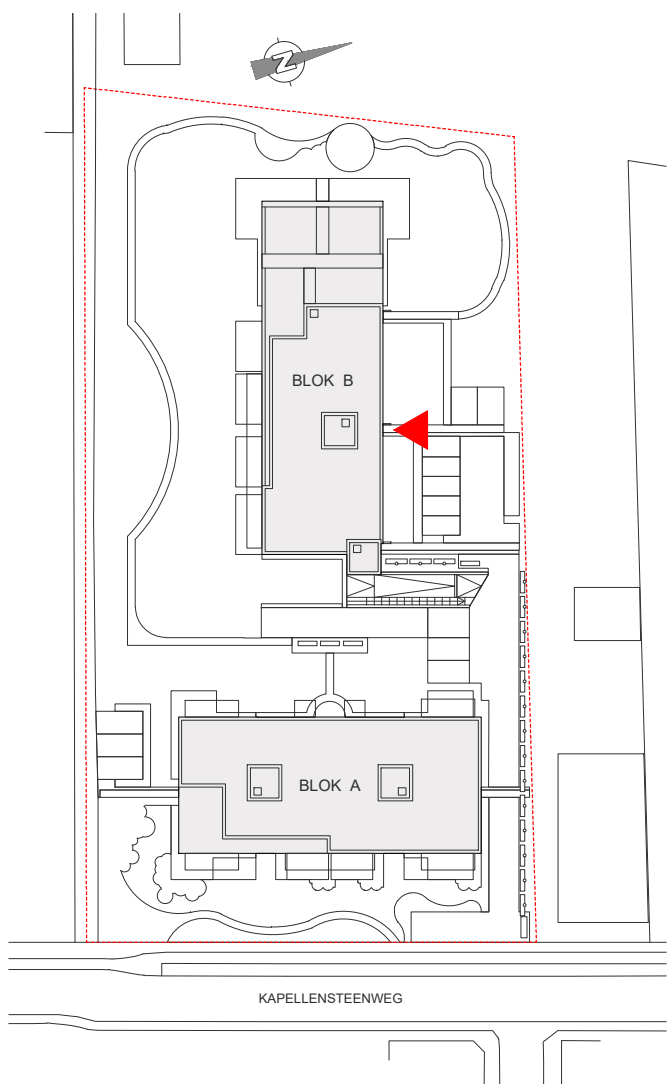

BLOK B - VOORGEVEL

BLOK B - ACHTERGEVEL

BLOK B - GELIJKVLOERS

Dit plan is indicatief, alle maten zijn richtgevend
 Het voorgestelde meubilair is enkel illustratief

BRUTO OPPERVLAKTE APPARTEMENT: 111 m²
 OPPERVLAKTE TERRAS: 23 m²

29-10-2019

BLOK B - APPARTEMENT B0.5