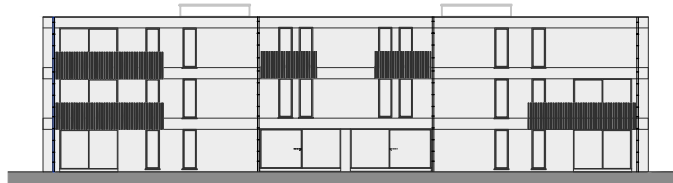

BLOK A - VOORGEVEL

BLOK A - ZIJGEVEL LINKS

BLOK A - ACHTERGEVEL

BLOK A - ZIJGEVEL RECHTS

BLOK A - VERDIEPING 1

Dit plan is indicatief, alle maten zijn richtgevend
Het voorgestelde meubilair is enkel illustratief

BRUTO OPPERVLAKTE APPARTEMENT: 102 m²

OPPERVLAKTE TERRAS: 20 m²

29-10-2019

BLOK A - APPARTEMENT A1.2