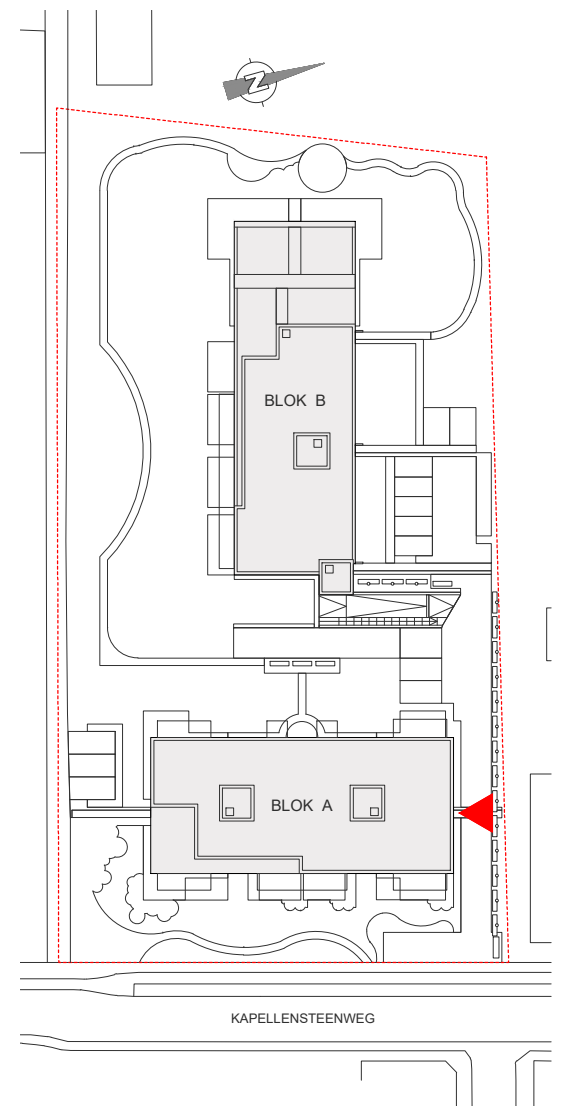

Dit plan is indicatief, alle maten zijn richtgevend
 Het voorgestelde meubilair is enkel illustratief

BLOK A - VOORGEVEL

BLOK A - ACHTERGEVEL

BLOK A - VERDIEPING 2

BRUTO OPPERVLAKTE APPARTEMENT: 112 m²
 OPPERVLAKTE TERRAS: 27 m²

29-10-2019

BLOK A - APPARTEMENT A2.3