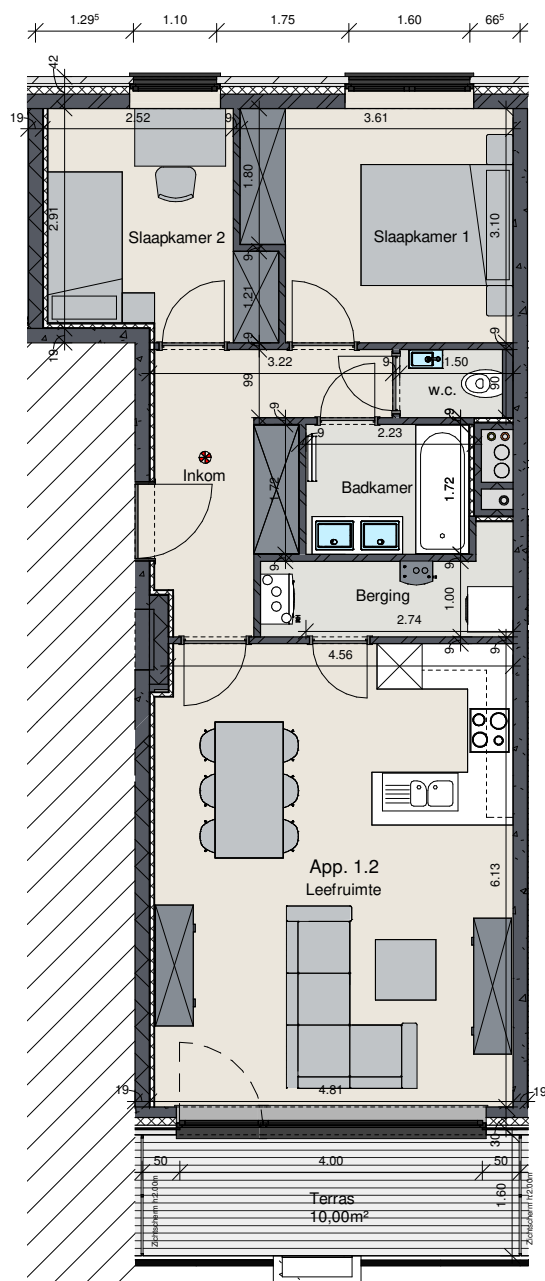

Residentie Crombrugghe

Blankenbergsesteenweg
8000 Brugge

Appartement 1e verdiep 1.2

Oppervlakte 74,57m²

Indeling:

- Badkamer met ligbad en dubbele lavabo
- Open keuken met moderne toestellen
- Zuidgericht terras
- Open leefruimte met terras
- Individuele centrale verwarming
- Ideaal als investering
- Moderne vloeren met tegels formaat 60x60
- Ruime garageboxen bij de residentie beschikbaar

Dit is geen contractueel document.
Alle maten, meubels en toestellen zijn ter illustratie.

Plan