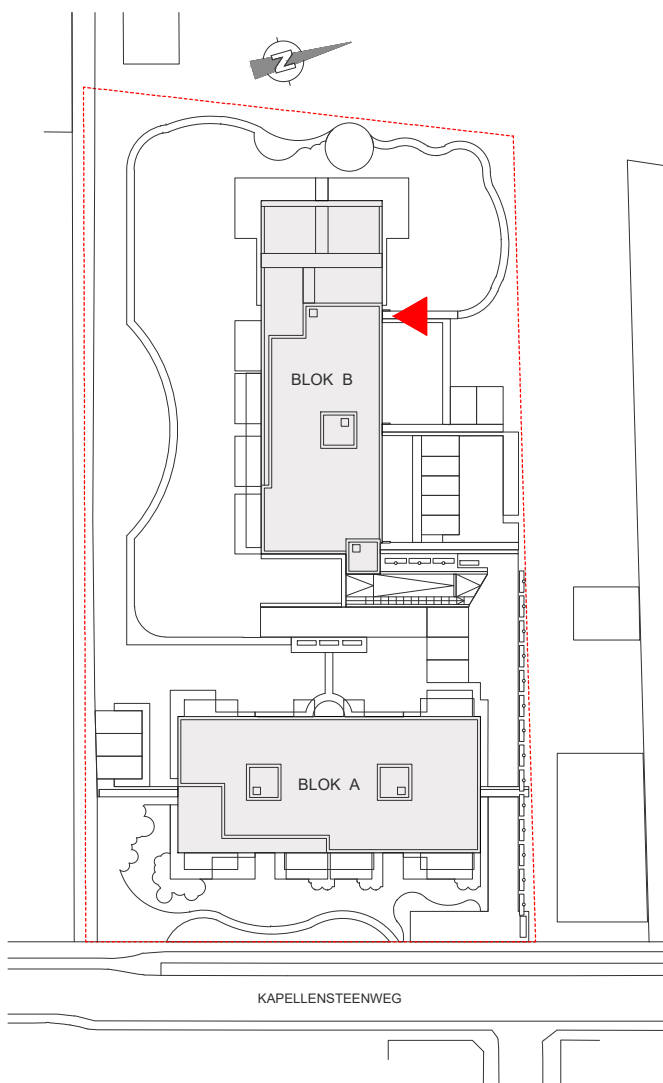

BLOK B - VOORGEVEL

BLOK B - ACHTERGEVEL

BLOK B - GELIJKVLOERS

Dit plan is indicatief, alle maten zijn richtingevend  
Het voorgestelde meubilair is enkel illustratief

BRUTO OPPERVLAKTE APPARTEMENT: 103 m<sup>2</sup>  
OPPERVLAKTE TERRAS: 23 m<sup>2</sup>

## BLOK B - APPARTEMENT B0.3