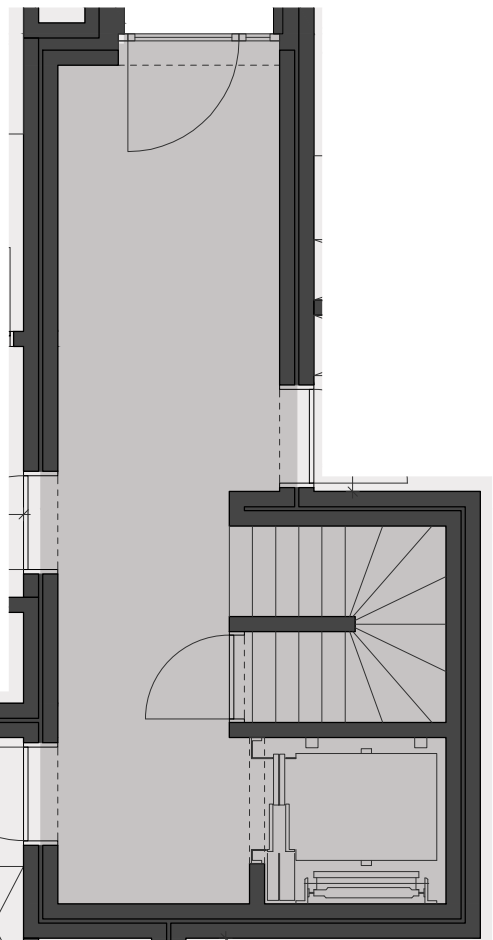

BLOK B - VOORGEVEL

BLOK B - ZIJGEVEL LINKS

BLOK B - ACHTERGEVEL

BLOK B - ZIJGEVEL RECHTS

BLOK B - GELIJKVLOERS

Dit plan is indicatief, alle maten zijn richtgevend
Het voorgestelde meubilair is enkel illustratief

BRUTO OPPERVLAKTE APPARTEMENT: 118 m²
OPPERVLAKTE TERRAS: 54 m²

29-10-2019

BLOK B - APPARTEMENT B0.2