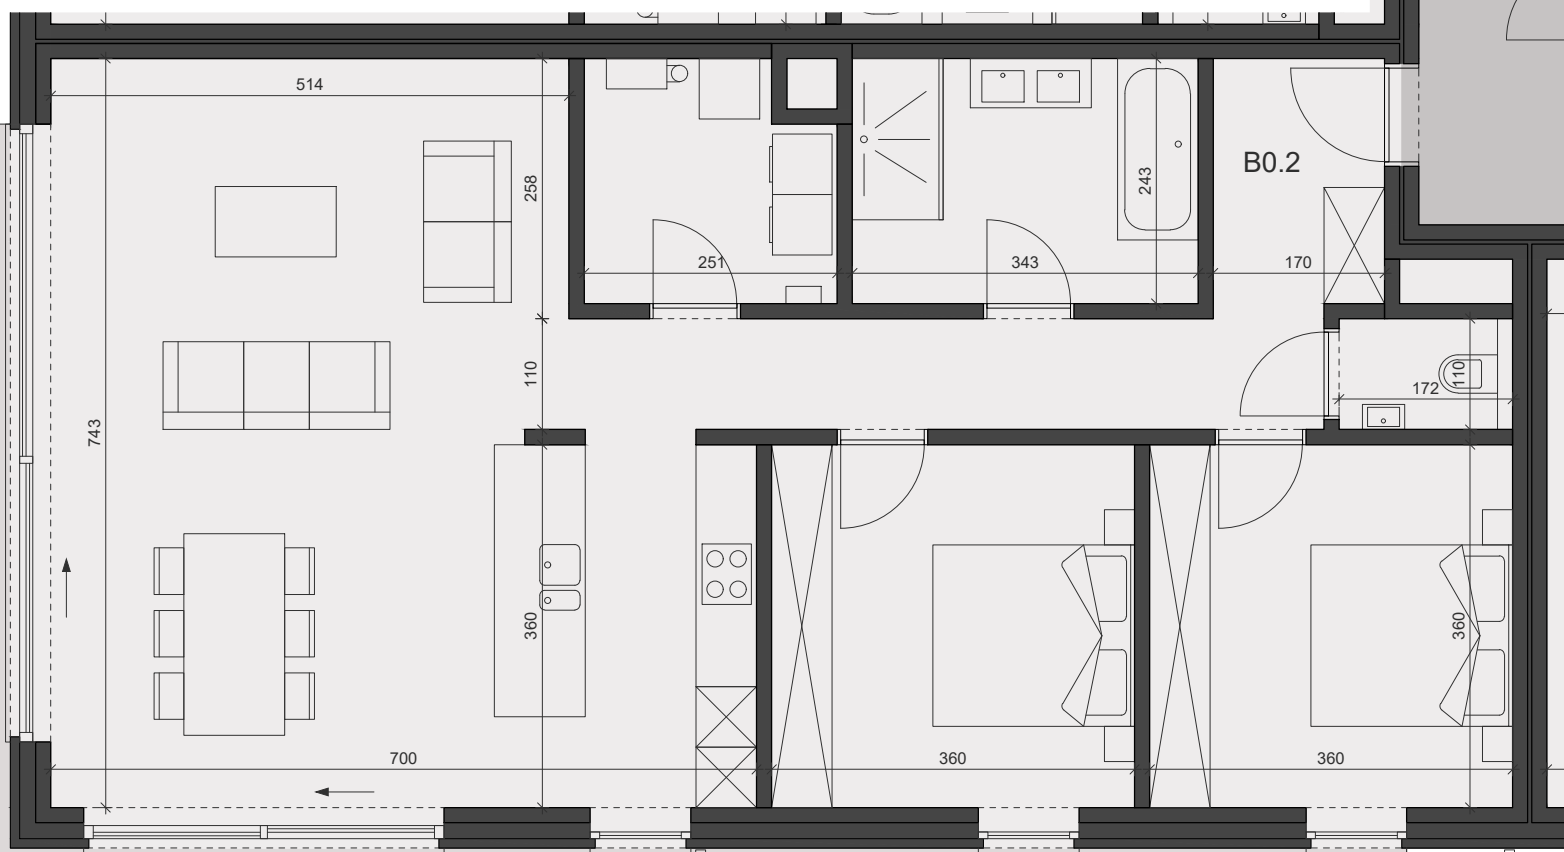

BLOK B - VOORGEVEL

BLOK B - ZIJGEVEL LINKS

BLOK B - ACHTERGEVEL

BLOK B - ZIJGEVEL RECHTS

BLOK B - GELIJKVLOERS

Dit plan is indicatief, alle maten zijn richtgevend
Het voorgestelde meubilair is enkel illustratief

BRUTO OPPERVLAKTE APPARTEMENT: 118 m²
OPPERVLAKTE TERRAS: 54 m²

29-10-2019

BLOK B - APPARTEMENT B0.2