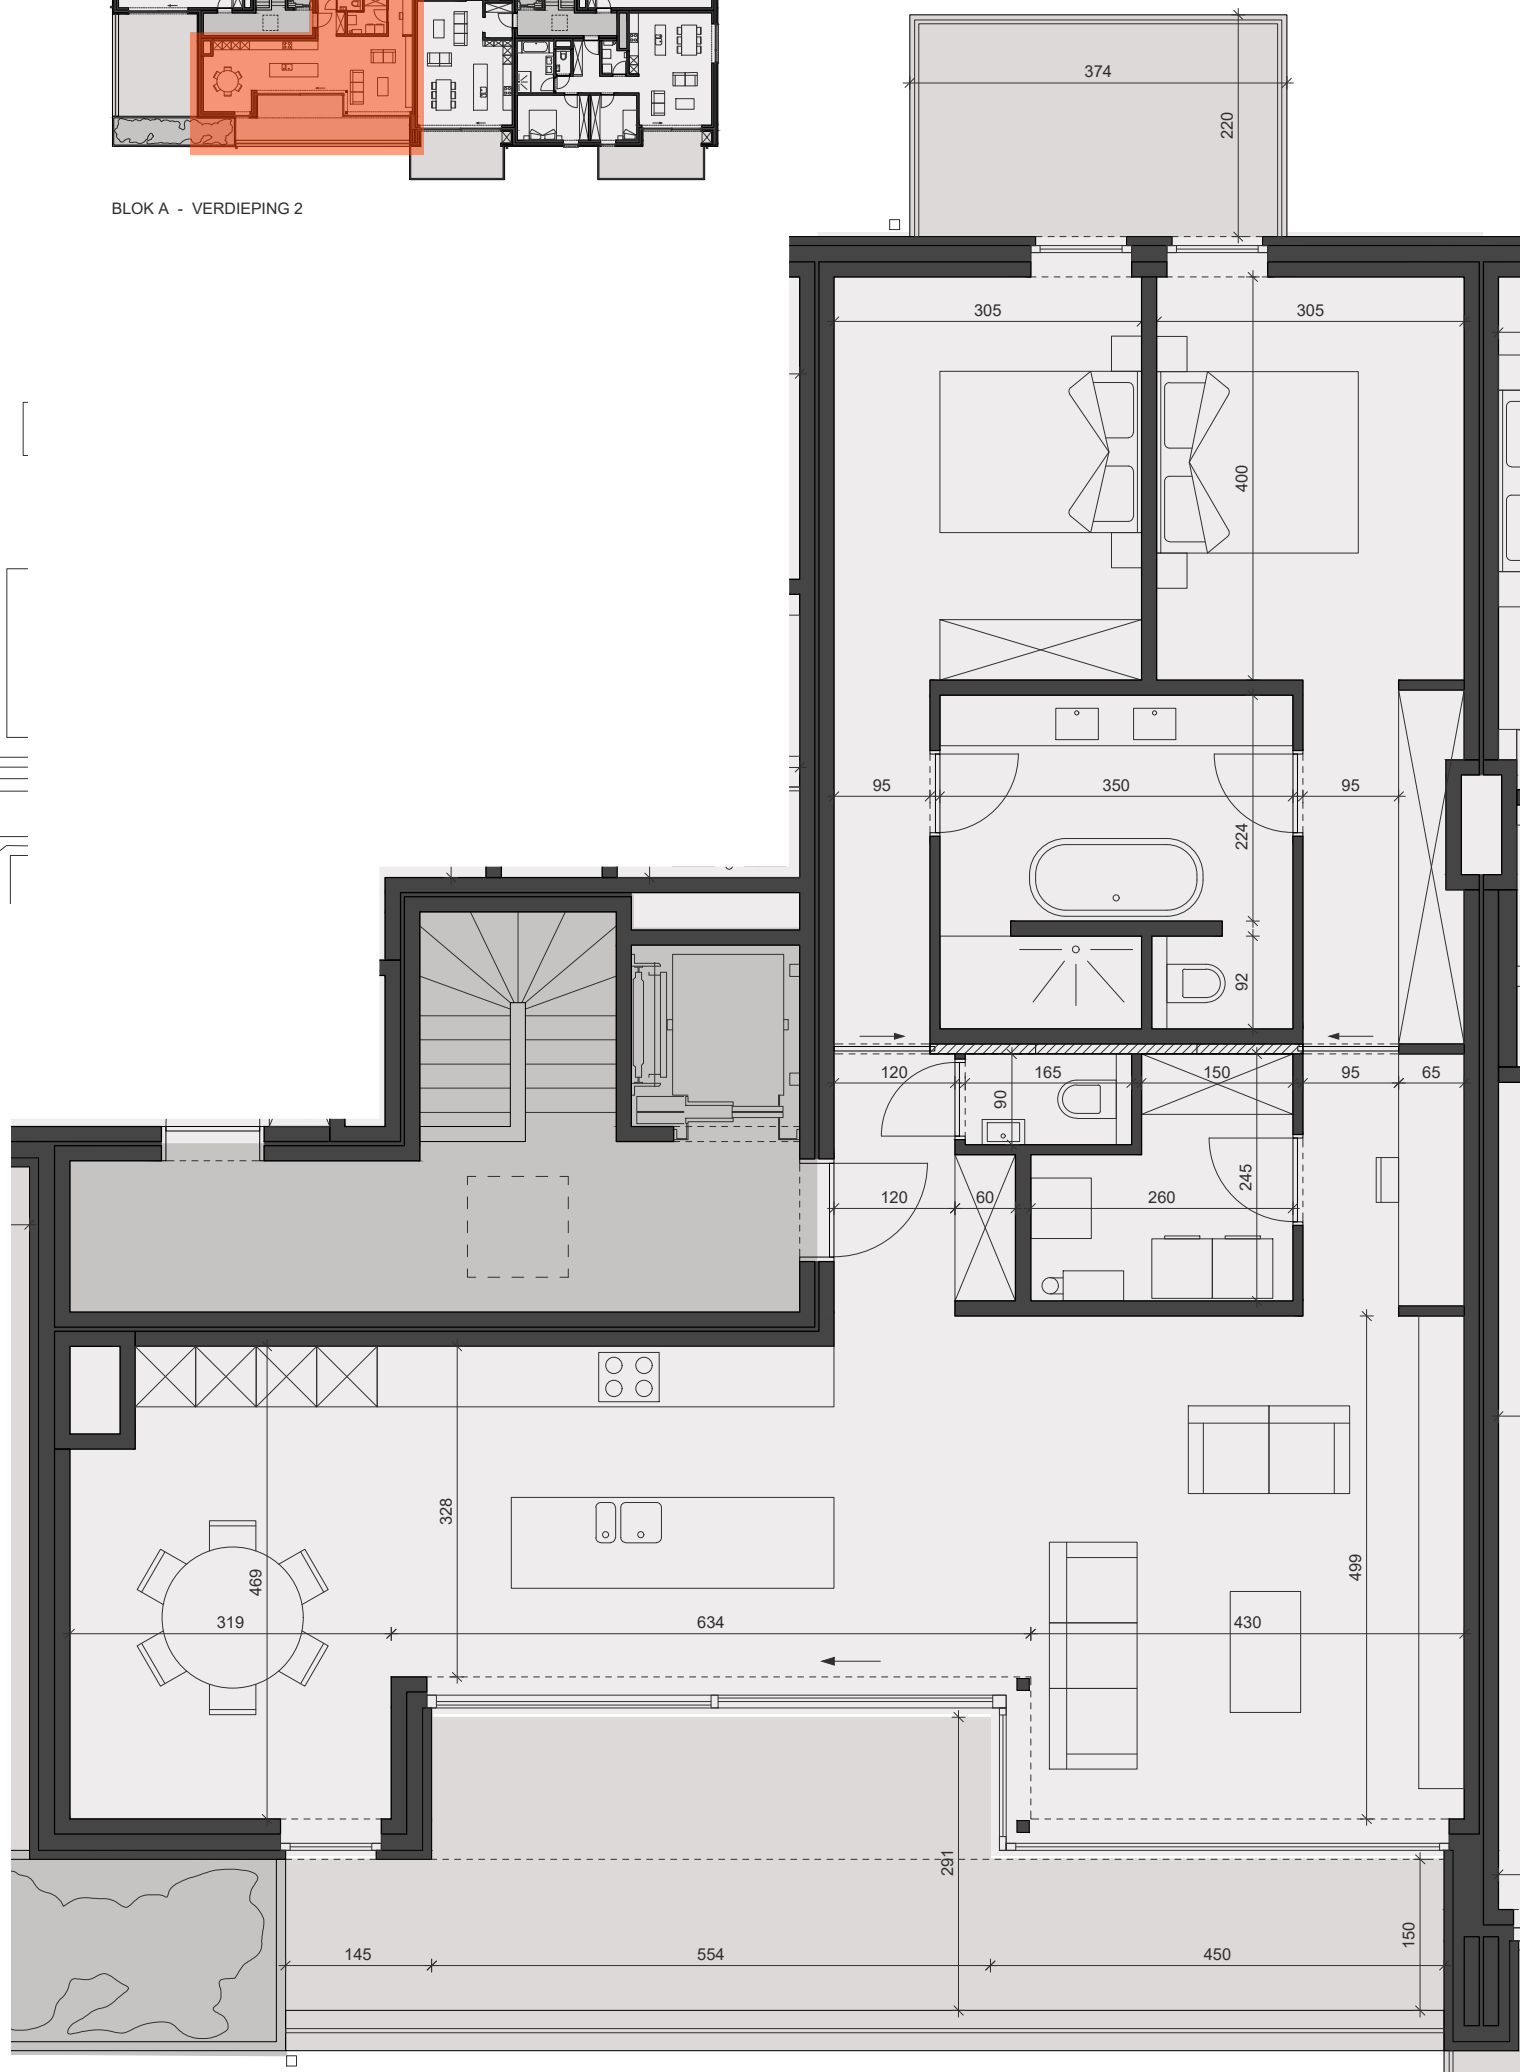

BLOK A - VOORGEVEL

BLOK A - ACHTERGEVEL

BLOK A - VERDIEPING 2

Dit plan is indicatief, alle maten zijn richtgevend
Het voorgestelde meubilair is enkel illustratief

BRUTO OPPERVLAKTE APPARTEMENT: 139 m²

OPPERVLAKTE TERRAS: 32 m²

04-08-2020

BLOK A - APPARTEMENT A2.2