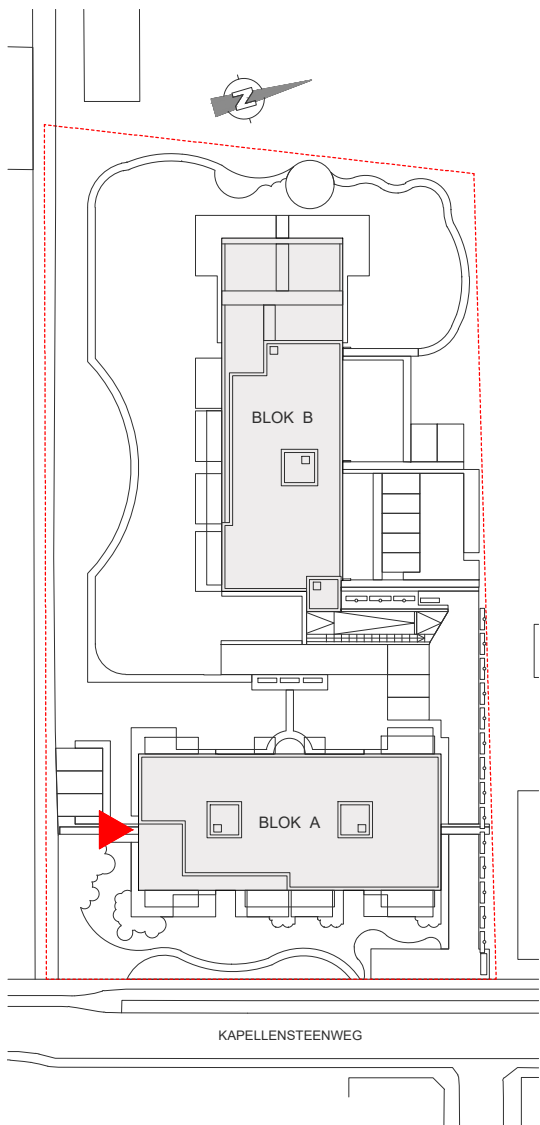

BLOK A - VOORGEVEL

BLOK A - ACHTERGEVEL

BLOK A - VERDIEPING 2

Dit plan is indicatief, alle maten zijn richtgevend
Het voorgestelde meubilair is enkel illustratief

BRUTO OPPERVLAKTE APPARTEMENT: 139 m²

OPPERVLAKTE TERRAS: 32 m²

04-08-2020

BLOK A - APPARTEMENT A2.2