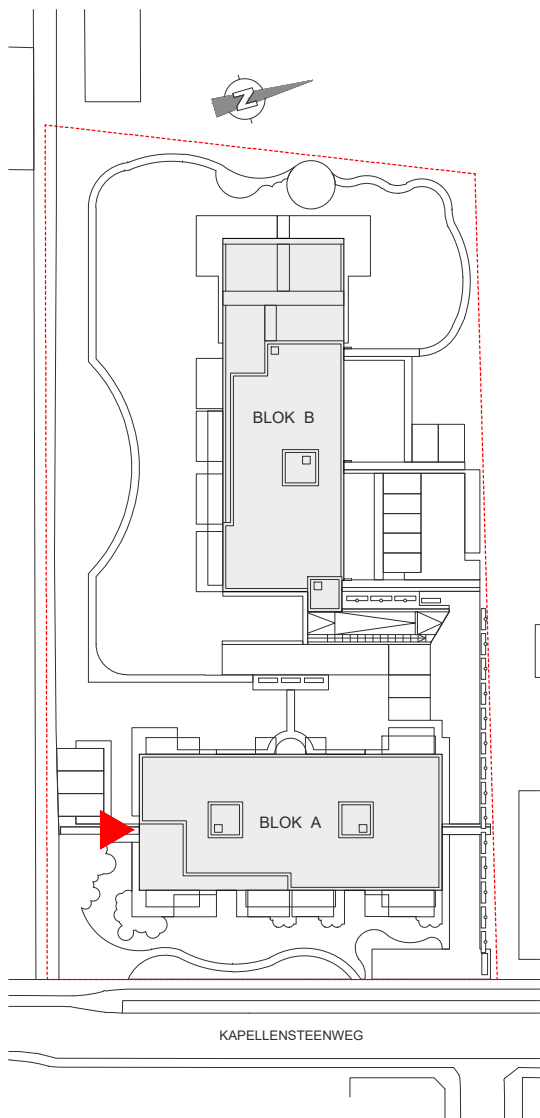

BLOK A - VOORGEVEL

BLOK A - ACHTERGEVEL

BLOK A - GELIJKVLOERS

Dit plan is indicatief, alle maten zijn richtgevend
Het voorgestelde meubilair is enkel illustratief

BRUTO OPPERVLAKTE APPARTEMENT: 118 m²
OPPERVLAKTE TERRAS: 21 m²

29-10-2019

BLOK A - APPARTEMENT A0.3