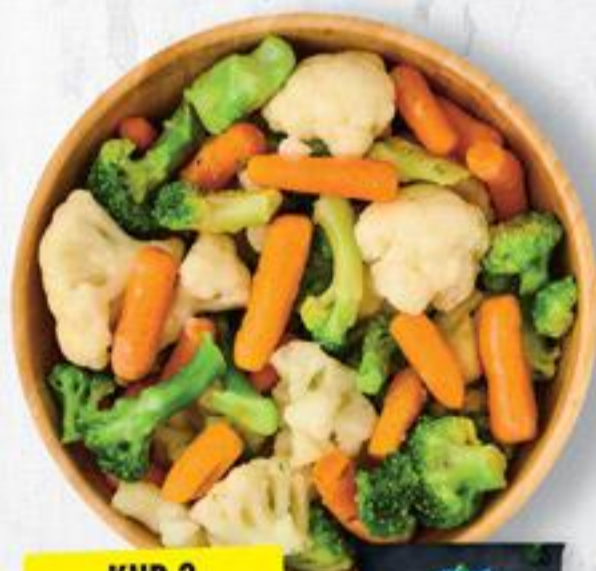

Mrożna Kraina

MOJA Biedronka
cena z kartą Moja Biedronka
11,49
~~13,61~~
/opak.
TERAZ TANIEJ

Maliny Mrożna Kraina, 450 g
25,53 zł/kg

**KUP 2
I ZAPŁAĆ MNIEJ**

2,99

cena za 1 opak.
przy zakupie 2 opak.

**DRUGI
TANIEJ 24%**

Zupa jarzynowa
lub kalafiorowa
Mrożna Kraina, 750 g
(3,99 zł/kg)
cena regularna 3,42 zł/opak. (4,56 zł/kg)

**KUP 2
I ZAPŁAĆ MNIEJ**

3,99

cena za 1 opak.
przy zakupie 2 opak.

**DRUGI
TANIEJ 32%**

Trio warzywne z mini
marchewką Mrożna
Kraina, 750 g
(5,32 zł/kg)
cena regularna 4,75 zł/opak. (6,33 zł/kg)

**KUP 2
I ZAPŁAĆ MNIEJ**

1,99

cena za 1 opak.
przy zakupie 2 opak.

**DRUGI
TANIEJ 32%**

Szpinak rozdrobniony
Mrożna Kraina, 450 g
(4,42 zł/kg)
cena regularna 2,37 zł/opak.
(5,27 zł/kg)