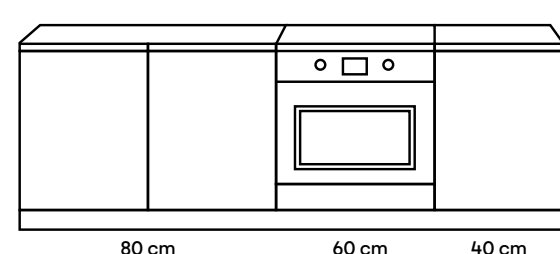

Elementy wchodzące w skład
zestawu podstawowego