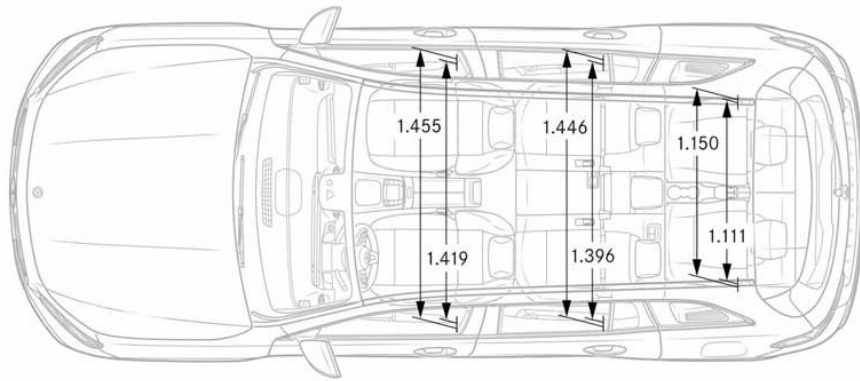

* Afhankelijk van de geselecteerde uitrusting kan het maximale trekgewicht variëren.

Afmetingen GLB

Afmetingen Mercedes-AMG GLB 35 4MATIC

Afmetingen GLB

Afmetingen Mercedes-AMG GLB 35 4MATIC

Afmetingen en bagageruimtevolume