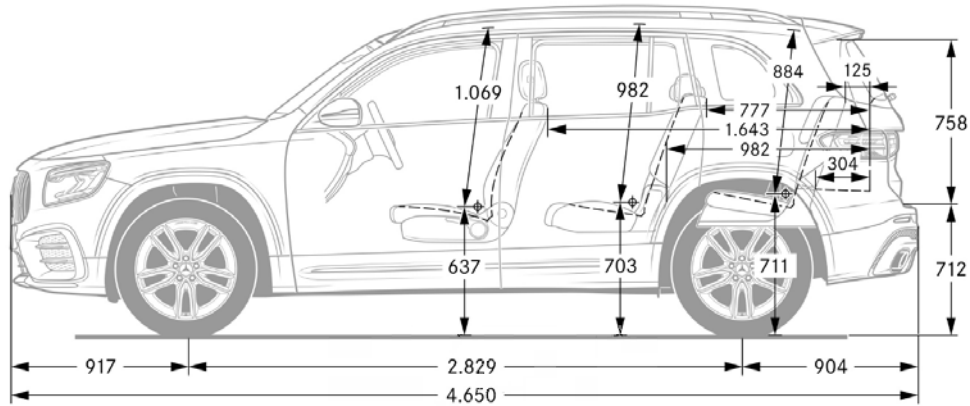

Afmetingen Mercedes-AMG GLB 35 4MATIC