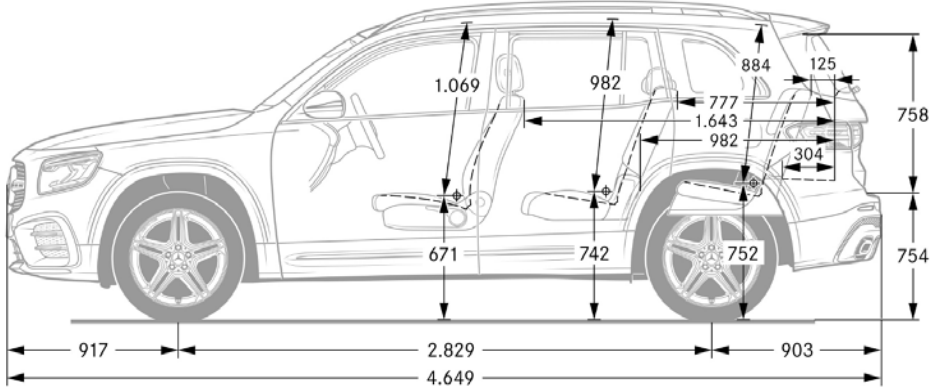

Afmetingen GLB