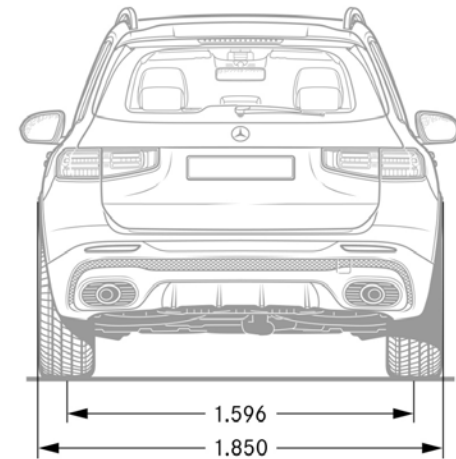

Afmetingen Mercedes-AMG GLB 35 4MATIC