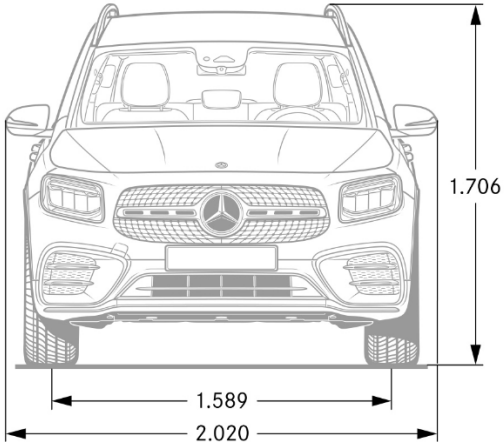

Afmetingen GLB