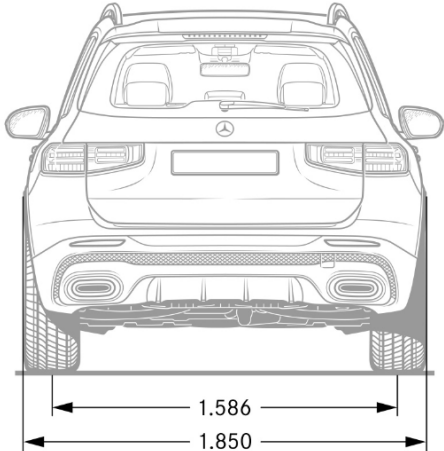

Afmetingen GLB