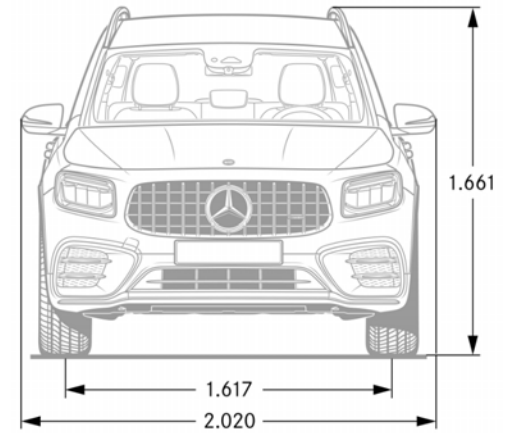

Afmetingen Mercedes-AMG GLB 35 4MATIC