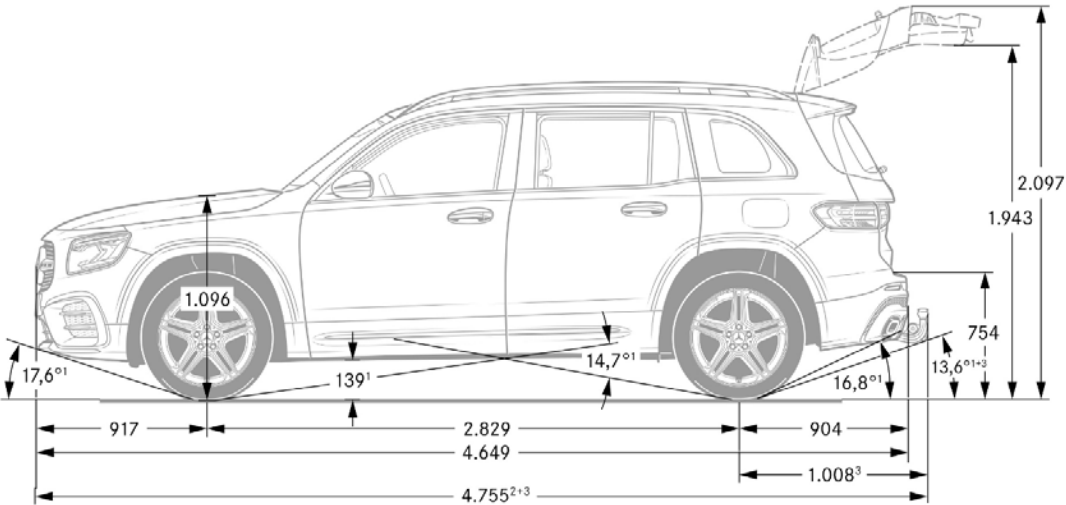

Afmetingen GLB