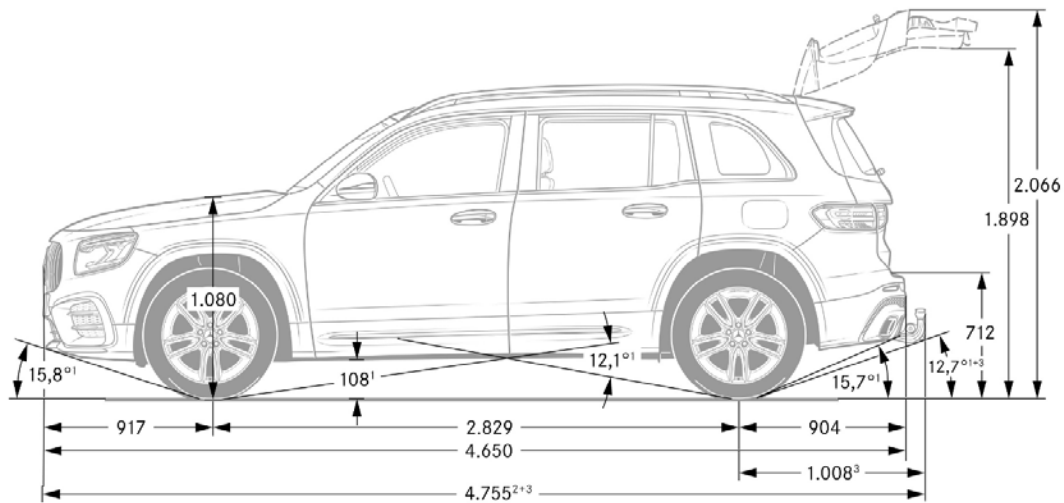

Afmetingen Mercedes-AMG GLB 35 4MATIC