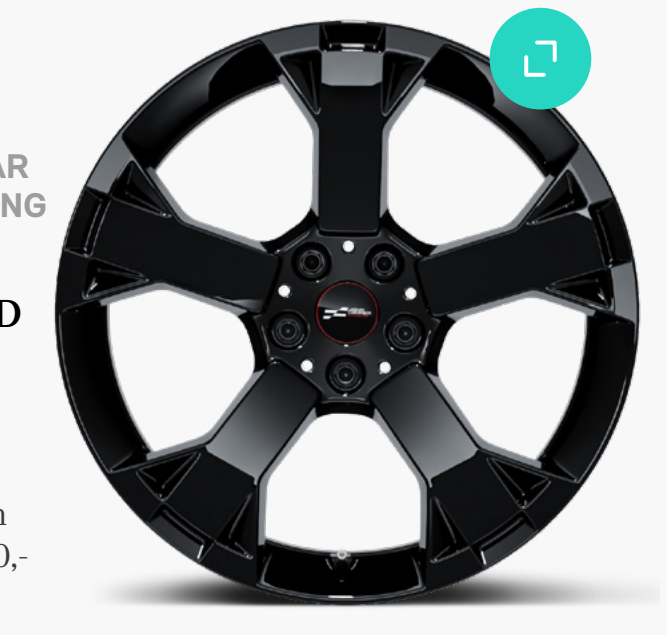

1K6 19" KALEIDO SPOKE TWO-TONE

€ 800,-

BESCHIKBAAR OP UITVOERING  
• FAVOURED

1K8 19" JCW RUNWAY SPOKE (JETBLACK)

€ 1.600,-

BESCHIKBAAR OP UITVOERING  
• CLASSIC  
• FAVOURED  
• JCW  
\* Prijs i.c.m. JCW is € 0,- en Favoured € 800,-