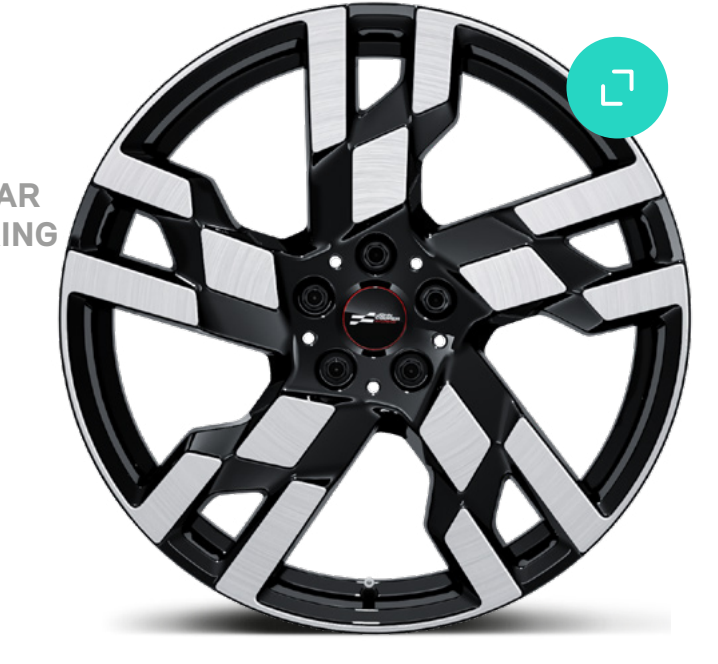

1KS 20" WINDMILL SPOKE TWO-TONE

€ 1.600,-

BESCHIKBAAR OP UITVOERING  
• FAVOURED

1KT 20" JCW FLAG SPOKE TWO-TONE (JETBLACK)

€ 800,-

BESCHIKBAAR OP UITVOERING  
• JCW