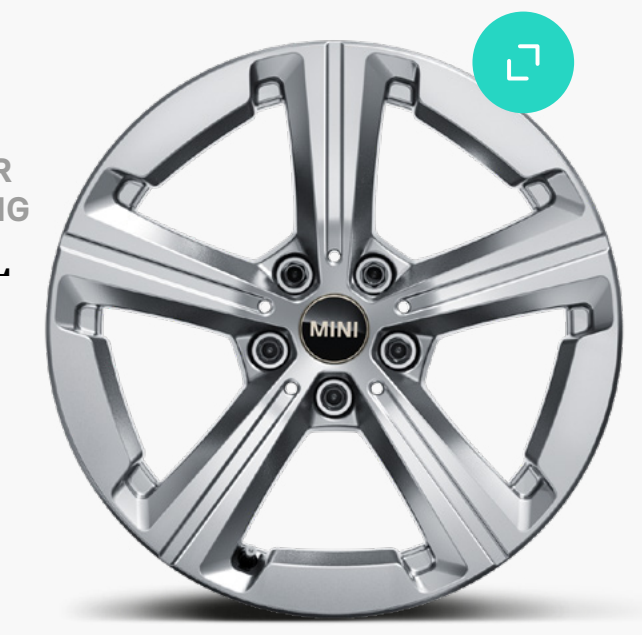

BESCHIKBAAR OP UITVOERING  
• ESSENTIAL  
• CLASSIC

1K2 18" ASTEROID SPOKE (REFINED SILVER)

€ 1.000,-

BESCHIKBAAR OP UITVOERING  
• ESSENTIAL  
• CLASSIC  
\* Prijs i.c.m. Classic is € 800,-

3PK 18" ASTEROID SPOKE (BLACK)