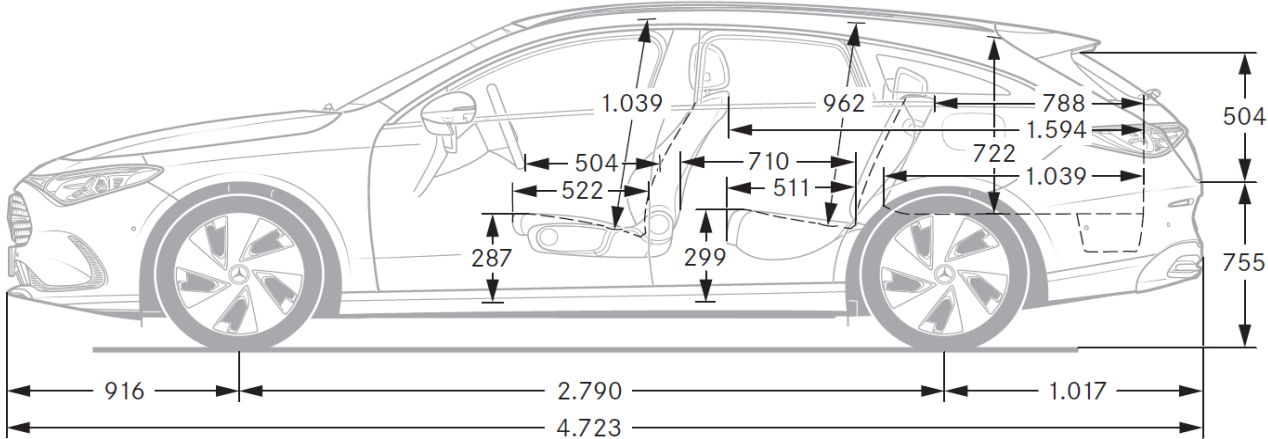

CLA Shooting Brake | Afmetingen