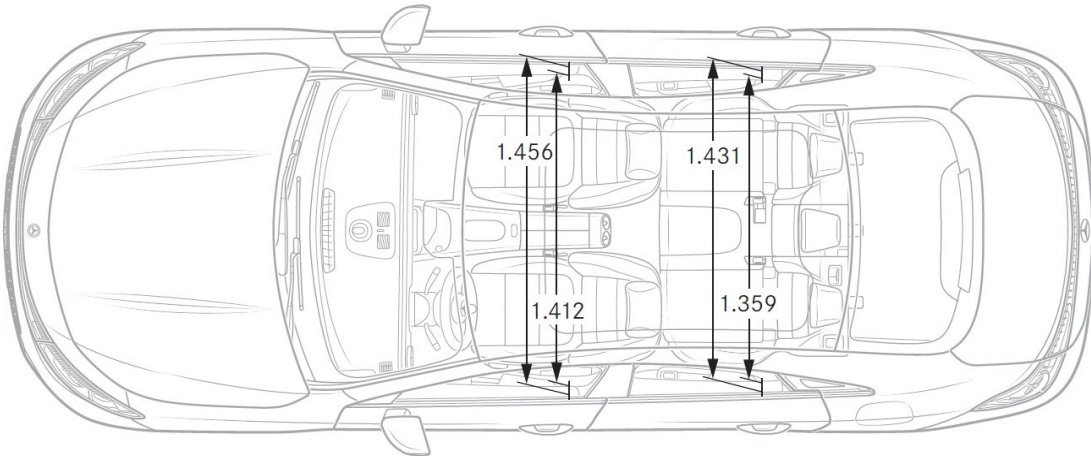

CLA Limousine | Afmetingen