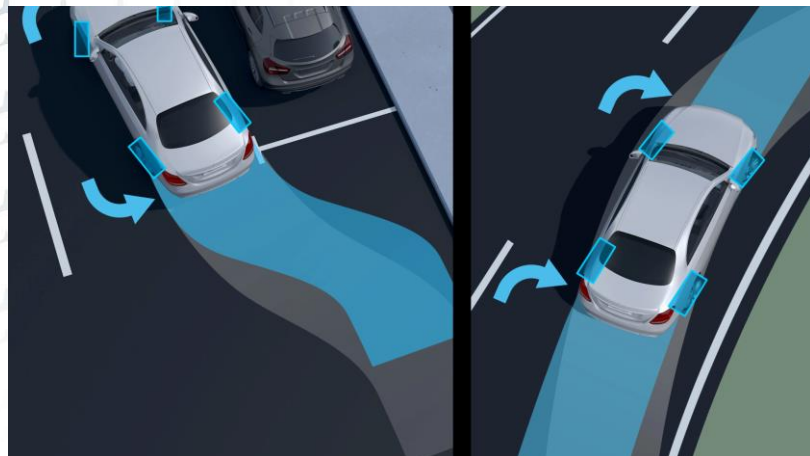

Digitale extra's*

Enkele voorbeelden**

*Beschikbaarheid is afhankelijk van het model en gekozen uitvoering.

**Onderhevig aan tussentijdse wijzigingen

Raadpleeg de [Mercedes-Benz Store](#) voor de meest actuele informatie en prijzen.