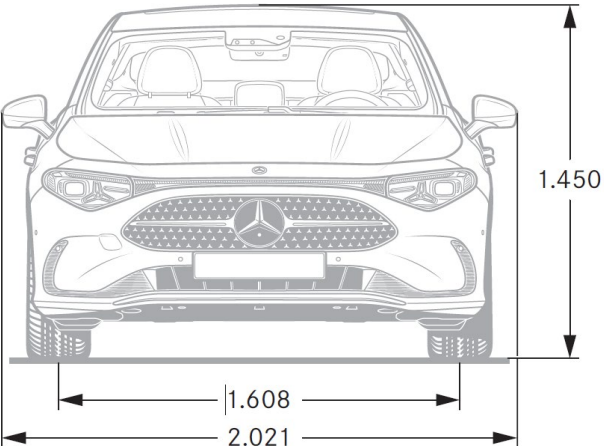

CLA Limousine | Afmetingen