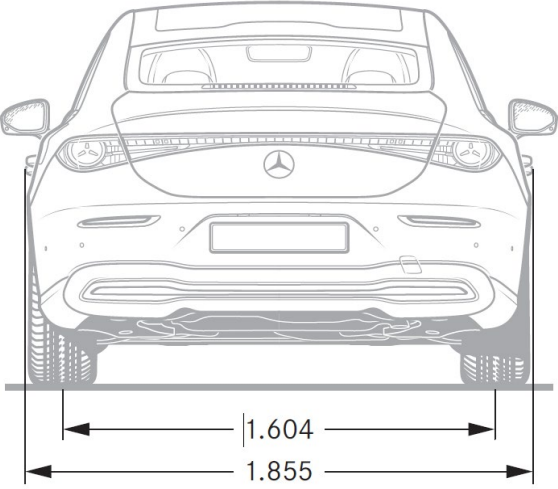

CLA Limousine | Afmetingen