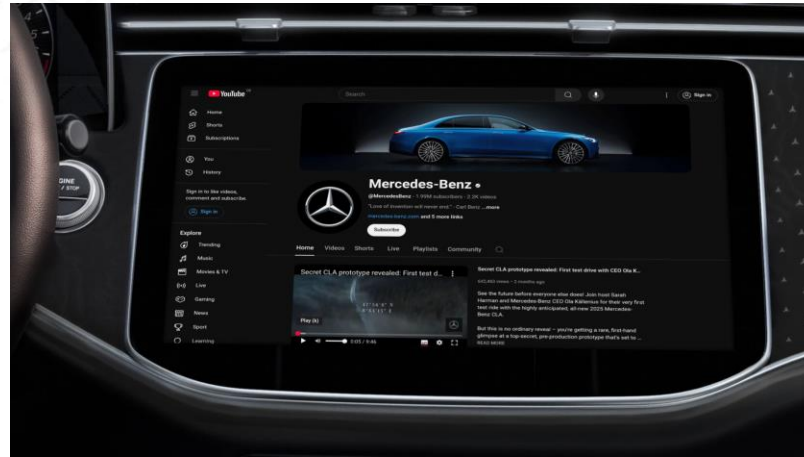

CLA Shooting Brake | Afmetingen

Digitale extra's voor uw Mercedes-Benz leren kennen?

Afbeelding: Mercedes-Benz EQE met Hyperscreen

Digitale extra's*

Enkele voorbeelden**

*Beschikbaarheid is afhankelijk van het model en gekozen uitvoering.

**Onderhevig aan tussentijdse wijzigingen

Raadpleeg de [Mercedes-Benz Store](#) voor de meest actuele informatie en prijzen.

Digitale extra's*

Enkele voorbeelden**

- Excellence-pakket
- Remote-pakket
- Navigatiepakket
- GUARD 360°-pakket
- Offroad Track
- Actieve afstandsassistent DISTRONIC
- Smartphone-integratie
- Videostreaming
- Navigatie vanaf de harde schijf
- Navigatie voor aanhangwagens en overmaatse voertuigen
- ENERGIZING COMFORT
- Aanhangwagenmanoeuvrerassistent
- Entertainmentpakket
- Modus beginnende bestuurder en parkeerservice
- Gestuurde achteras met grote stuurhoek
- Individualiseringspakket
- DIGITAL LIGHT met projectiefunctie
- Verkeerstekenassistent
- In-Car App Pass
- Dashcam
- AMG TRACK PACE
- ...