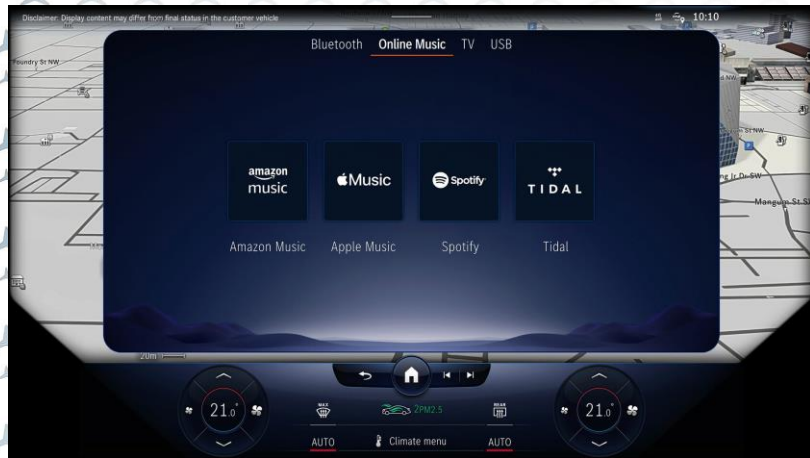

CLA Shooting Brake | Afmetingen

Digitale extra's voor uw Mercedes-Benz leren kennen?

Afbeelding: Mercedes-Benz EQE met Hyperscreen

Digitale extra's*

Enkele voorbeelden**

*Beschikbaarheid is afhankelijk van het model en gekozen uitvoering.

**Onderhevig aan tussentijdse wijzigingen

Raadpleeg de [Mercedes-Benz Store](#) voor de meest actuele informatie en prijzen.

Digitale extra's*

Enkele voorbeelden**

- Excellence-pakket
- Remote-pakket
- Navigatiepakket
- GUARD 360°-pakket
- Offroad Track
- Actieve afstandsassistent DISTRONIC
- Smartphone-integratie
- Videostreaming
- Navigatie vanaf de harde schijf
- Navigatie voor aanhangwagens en overmaatse voertuigen
- ENERGIZING COMFORT
- Aanhangwagenmanoeuvrerassistent
- Entertainmentpakket
- Modus beginnende bestuurder en parkeerservice
- Gestuurde achteras met grote stuurhoek
- Individualiseringspakket
- DIGITAL LIGHT met projectiefunctie
- Verkeerstekenassistent
- In-Car App Pass
- Dashcam
- AMG TRACK PACE
- ...