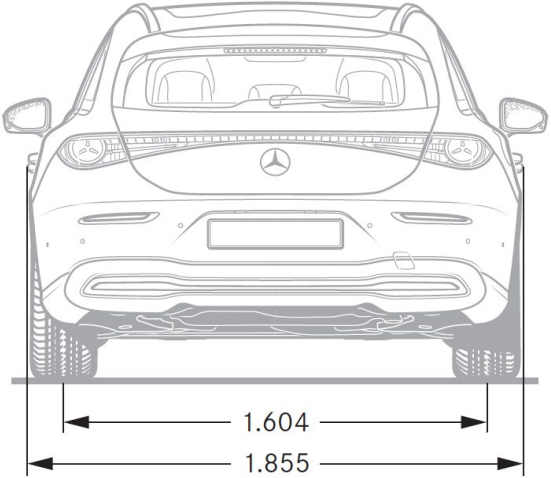

CLA Shooting Brake | Afmetingen