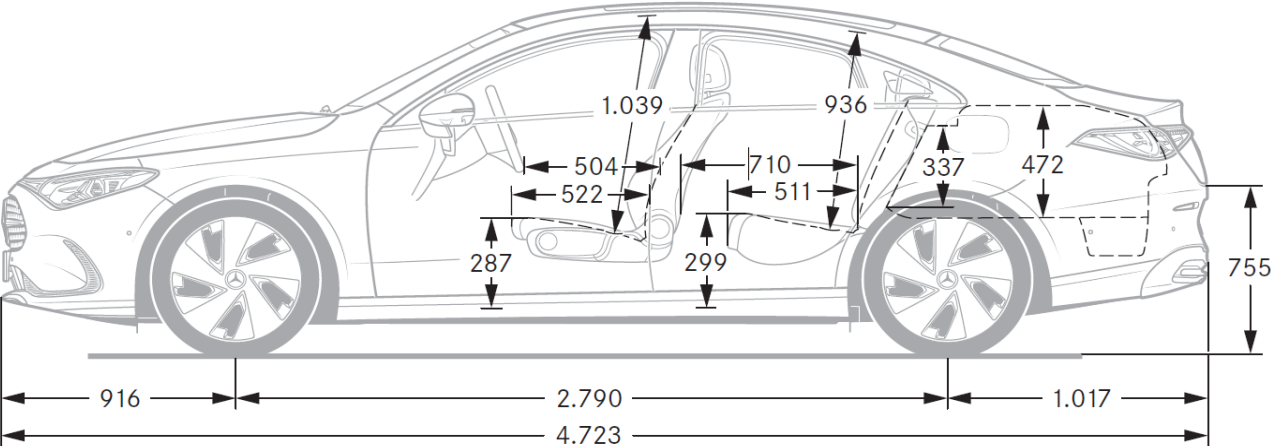

CLA Limousine | Afmetingen