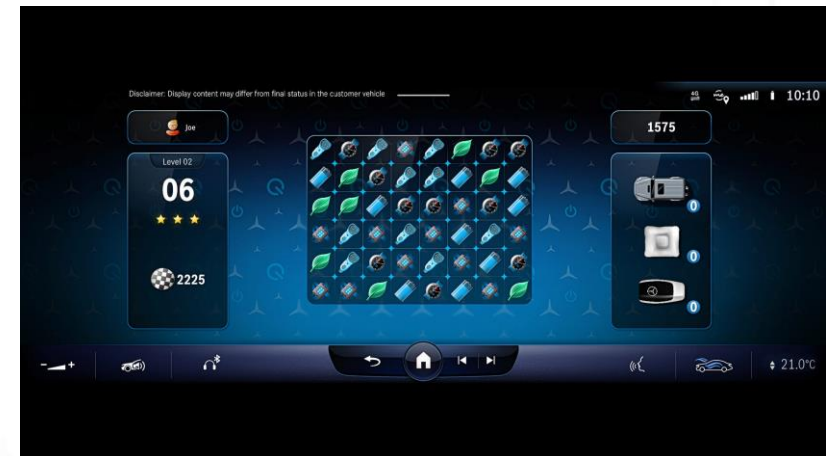

CLA Shooting Brake | Afmetingen

Digitale extra's voor uw Mercedes-Benz leren kennen?

Afbeelding: Mercedes-Benz EQE met Hyperscreen

Digitale extra's*

Enkele voorbeelden**

*Beschikbaarheid is afhankelijk van het model en gekozen uitvoering.

**Onderhevig aan tussentijdse wijzigingen

Raadpleeg de [Mercedes-Benz Store](#) voor de meest actuele informatie en prijzen.

Digitale extra's*

Enkele voorbeelden**

- Excellence-pakket
- Remote-pakket
- Navigatiepakket
- GUARD 360°-pakket
- Offroad Track
- Actieve afstandsassistent DISTRONIC
- Smartphone-integratie
- Videostreaming
- Navigatie vanaf de harde schijf
- Navigatie voor aanhangwagens en overmaatse voertuigen
- ENERGIZING COMFORT
- Aanhangwagenmanoeuvrerassistent
- Entertainmentpakket
- Modus beginnende bestuurder en parkeerservice
- Gestuurde achteras met grote stuurhoek
- Individualiseringspakket
- DIGITAL LIGHT met projectiefunctie
- Verkeerstekenassistent
- In-Car App Pass
- Dashcam
- AMG TRACK PACE
- ...