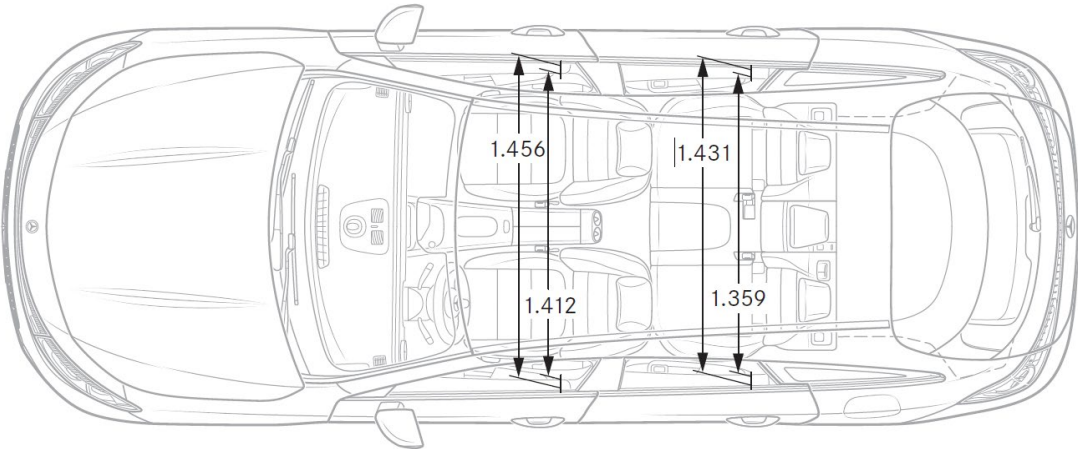

CLA Shooting Brake | Afmetingen