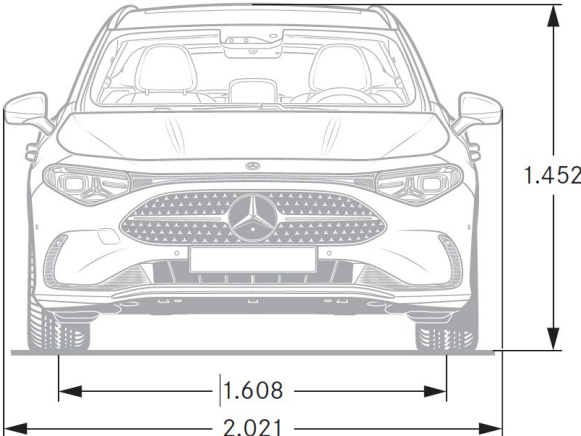

CLA Shooting Brake | Afmetingen