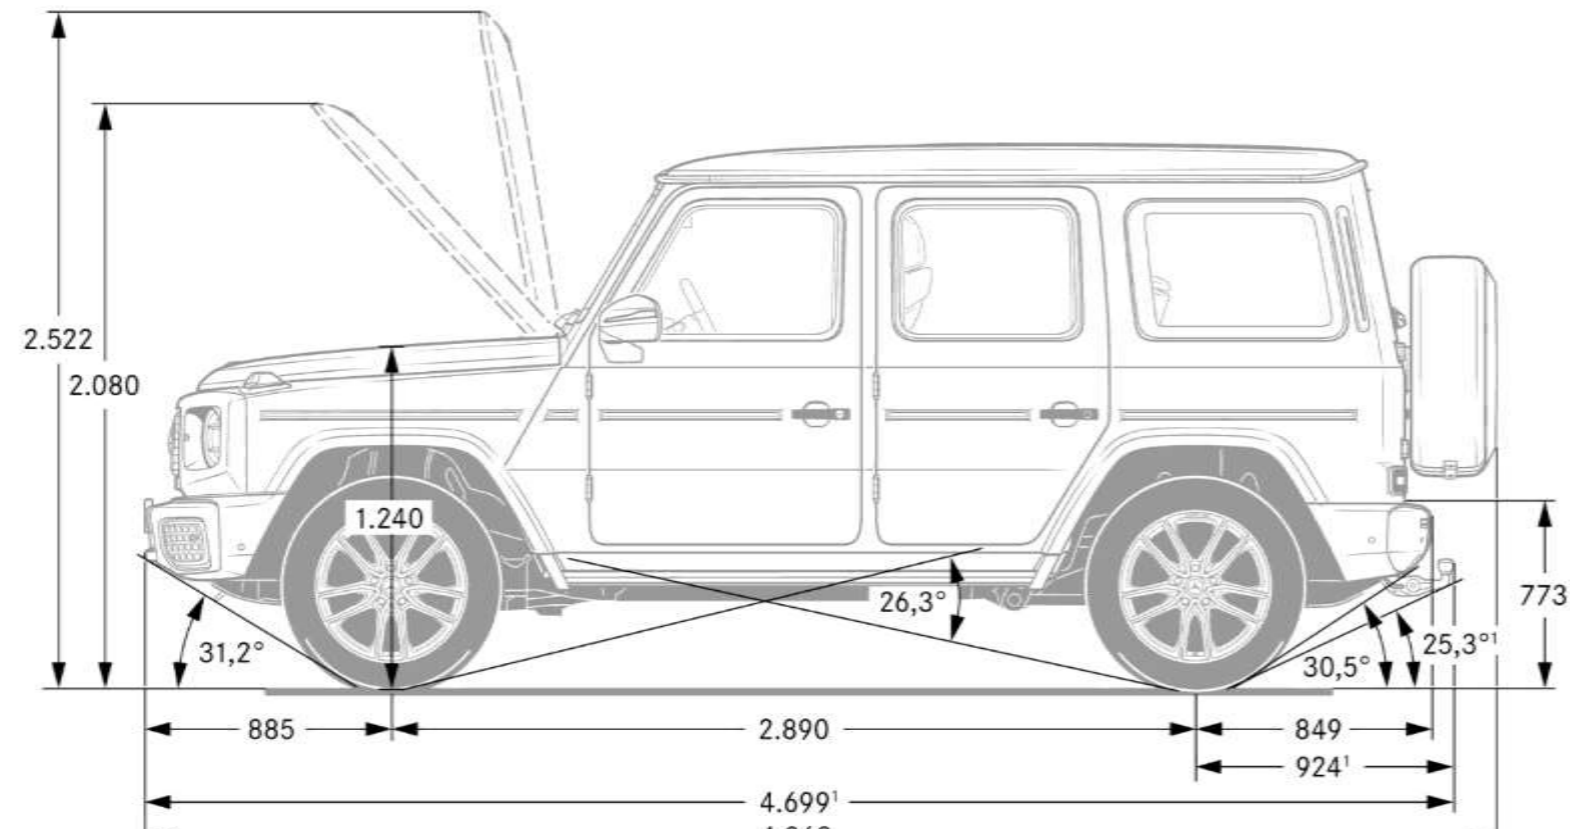

AFMETINGEN MERCEDES-BENZ G-KLASSE

MERCEDES-BENZ G-KLASSE

BIJLAGE

STRONGER THAN TIME

Bijlage.

DISCLAIMER.

De vermelde waarden werden gemeten volgens de voorgeschreven meetmethode. Het betreft 'WLTP -CO2-waarden' conform Art. 2 Nr. 3 van de doorvoerverordening (EU) 2017/1153. De waarden van het brandstofverbruik werden op basis van deze waarden bepaald. Het stroomverbruik werd berekend op basis van VO 683/2008/EG. De opgaven hebben geen betrekking op een specifiek voertuig. Ze zijn slechts bedoeld ter vergelijking van verschillende voertuigen onderling. De waarden kunnen variëren al naargelang de gekozen opties.