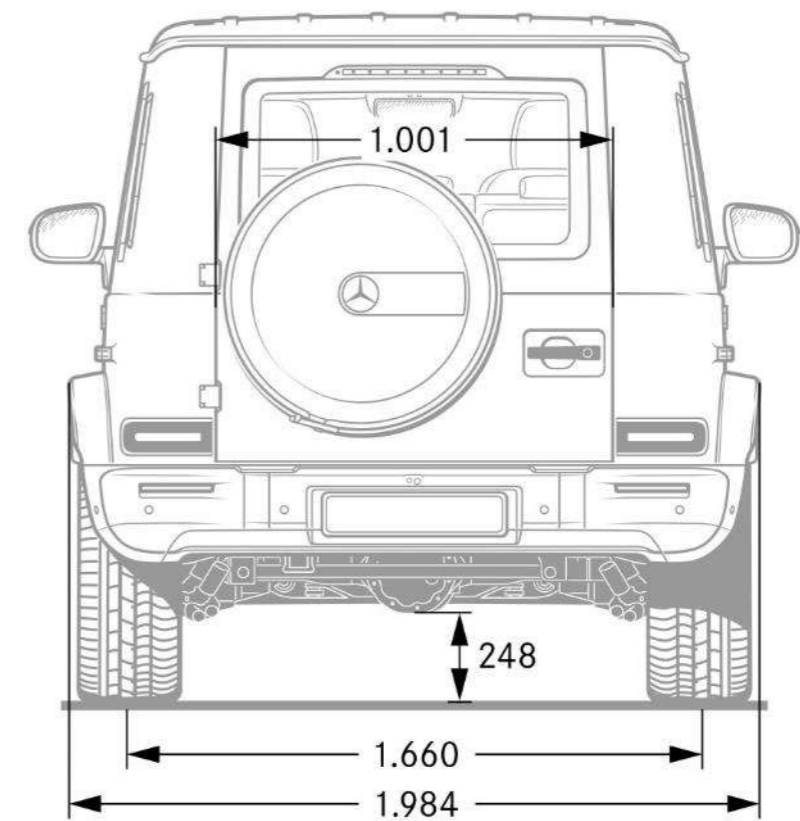

AFMETINGEN MERCEDES-BENZ G-KLASSE

MERCEDES-BENZ G-KLASSE

BIJLAGE

STRONGER THAN TIME

Bijlage.

DISCLAIMER.

De vermelde waarden werden gemeten volgens de voorgeschreven meetmethode. Het betreft 'WLTP -CO2-waarden' conform Art. 2 Nr. 3 van de doorvoerverordening (EU) 2017/1153. De waarden van het brandstofverbruik werden op basis van deze waarden bepaald. Het stroomverbruik werd berekend op basis van VO 683/2008/EG. De opgaven hebben geen betrekking op een specifiek voertuig. Ze zijn slechts bedoeld ter vergelijking van verschillende voertuigen onderling. De waarden kunnen variëren al naargelang de gekozen opties.