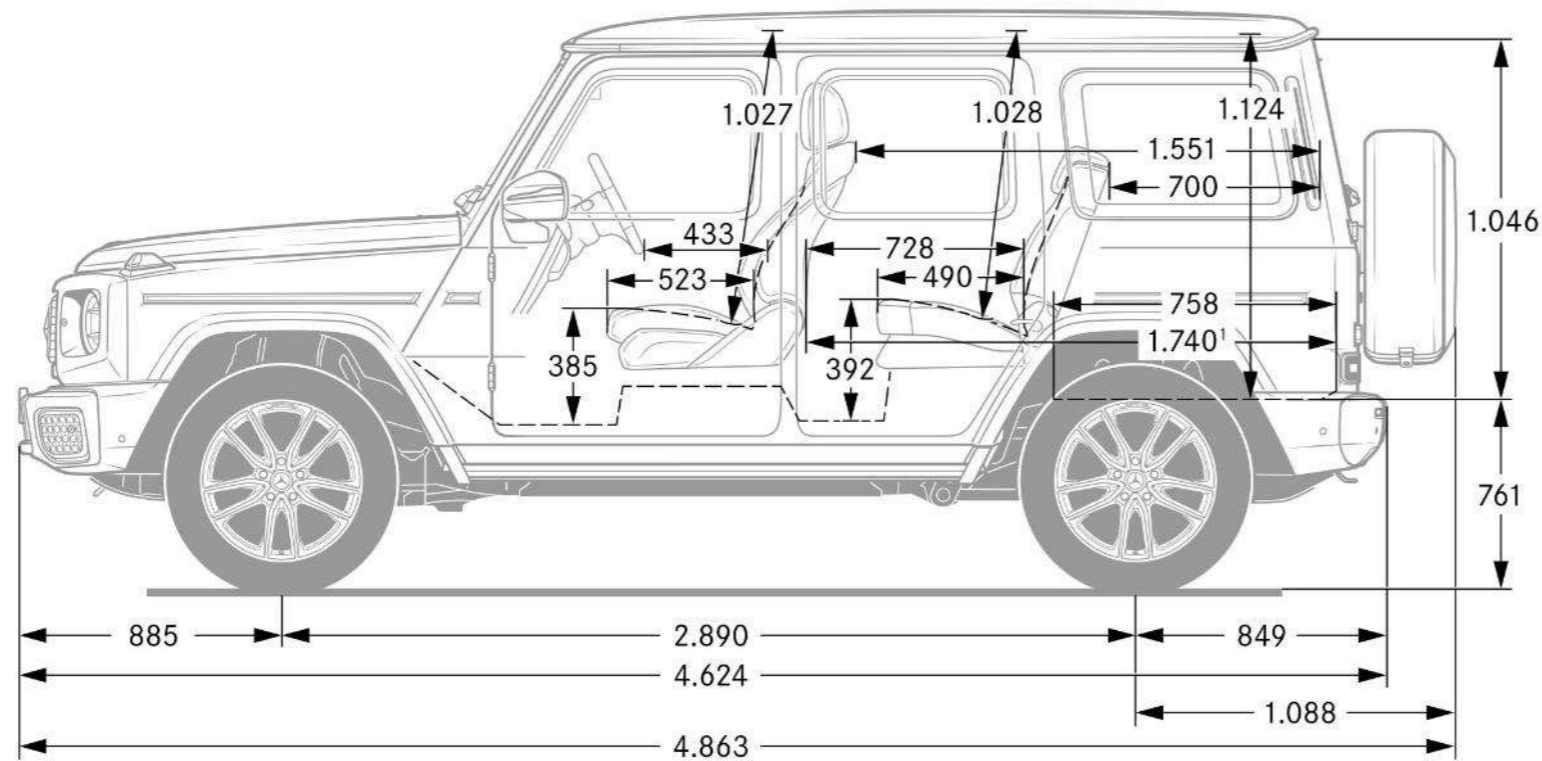

AFMETINGEN MERCEDES-BENZ G-KLASSE

MERCEDES-BENZ G-KLASSE

BIJLAGE

STRONGER THAN TIME

Bijlage.

DISCLAIMER.

De vermelde waarden werden gemeten volgens de voorgeschreven meetmethode. Het betreft 'WLTP -CO2-waarden' conform Art. 2 Nr. 3 van de doorvoerverordening (EU) 2017/1153. De waarden van het brandstofverbruik werden op basis van deze waarden bepaald. Het stroomverbruik werd berekend op basis van VO 683/2008/EG. De opgaven hebben geen betrekking op een specifiek voertuig. Ze zijn slechts bedoeld ter vergelijking van verschillende voertuigen onderling. De waarden kunnen variëren al naargelang de gekozen opties.