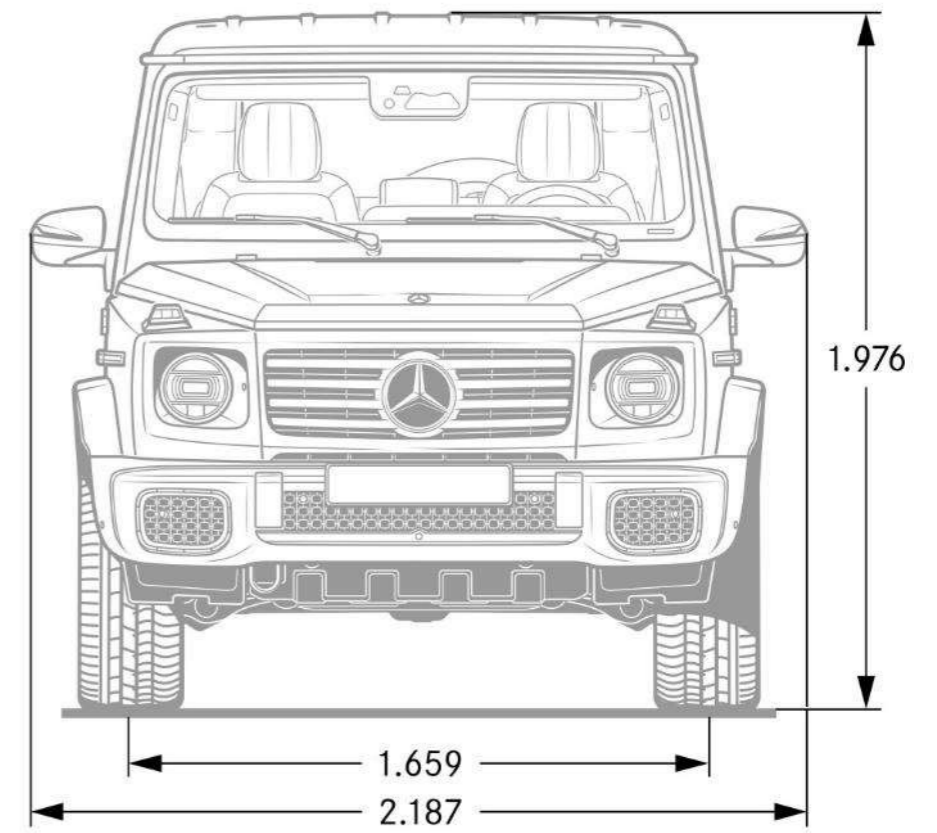

AFMETINGEN MERCEDES-BENZ G-KLASSE

MERCEDES-BENZ G-KLASSE

BIJLAGE

STRONGER THAN TIME

Bijlage.

DISCLAIMER.

De vermelde waarden werden gemeten volgens de voorgeschreven meetmethode. Het betreft 'WLTP -CO2-waarden' conform Art. 2 Nr. 3 van de doorvoerverordening (EU) 2017/1153. De waarden van het brandstofverbruik werden op basis van deze waarden bepaald. Het stroomverbruik werd berekend op basis van VO 683/2008/EG. De opgaven hebben geen betrekking op een specifiek voertuig. Ze zijn slechts bedoeld ter vergelijking van verschillende voertuigen onderling. De waarden kunnen variëren al naargelang de gekozen opties.