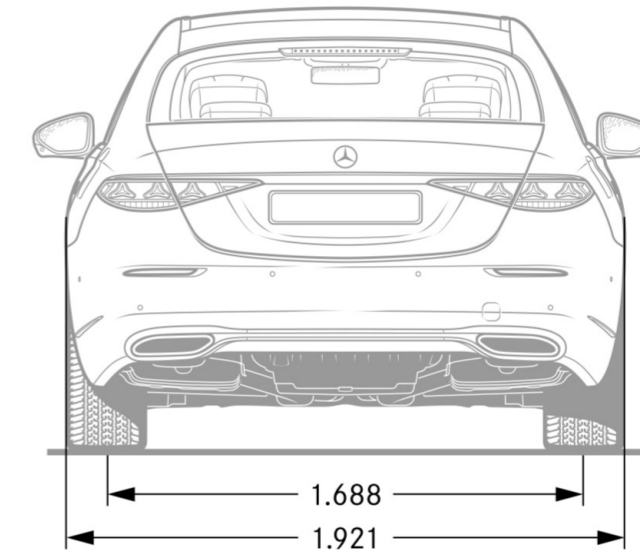

AFMETINGEN MERCEDES-BENZ S-KLASSE (lange wielbasis)