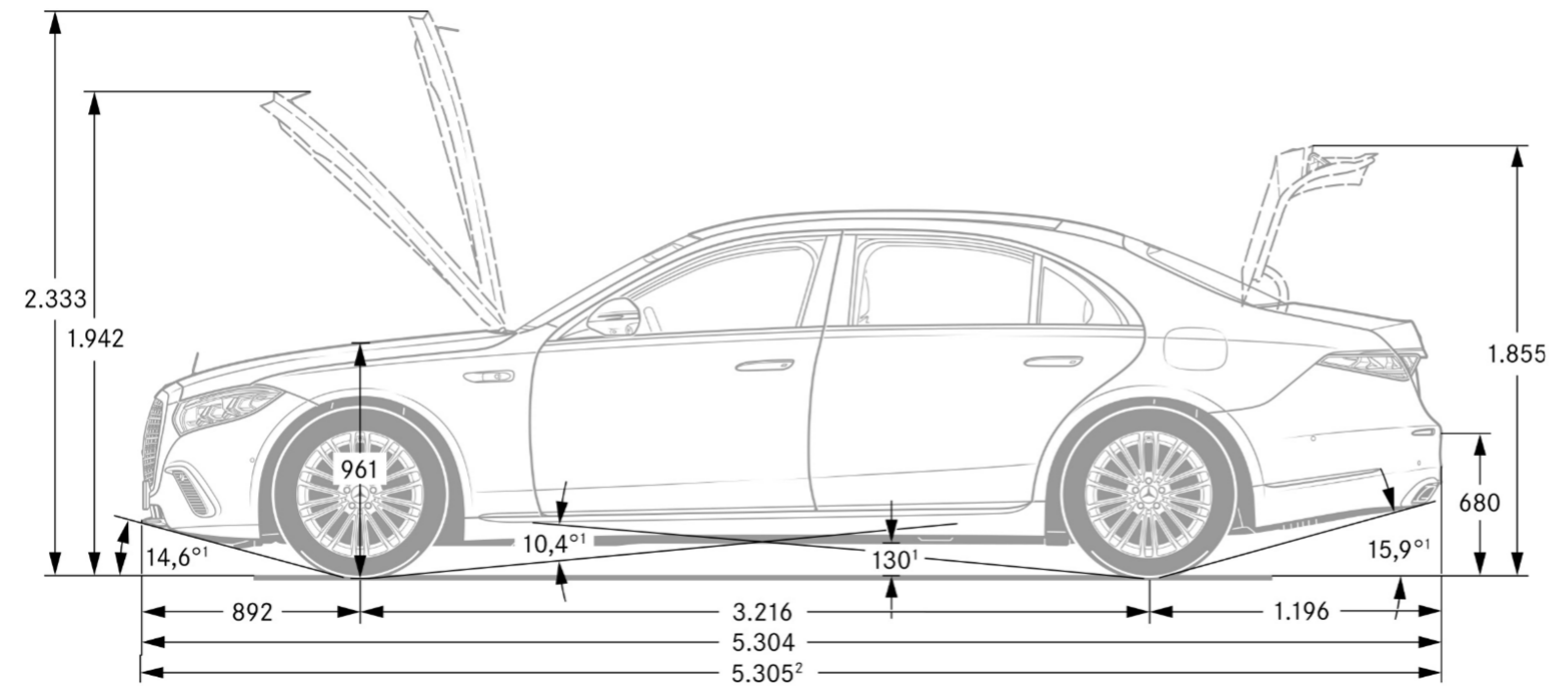

AFMETINGEN MERCEDES-BENZ S-KLASSE (lange wielbasis)