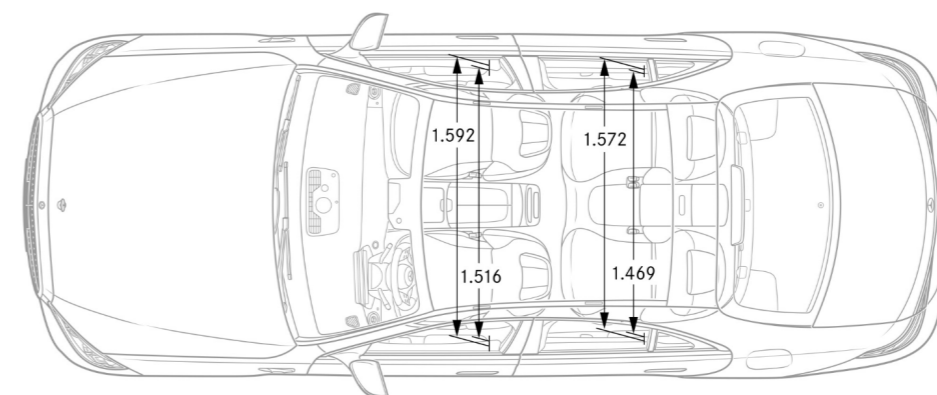

AFMETINGEN MERCEDES-BENZ S-KLASSE (korte wielbasis)