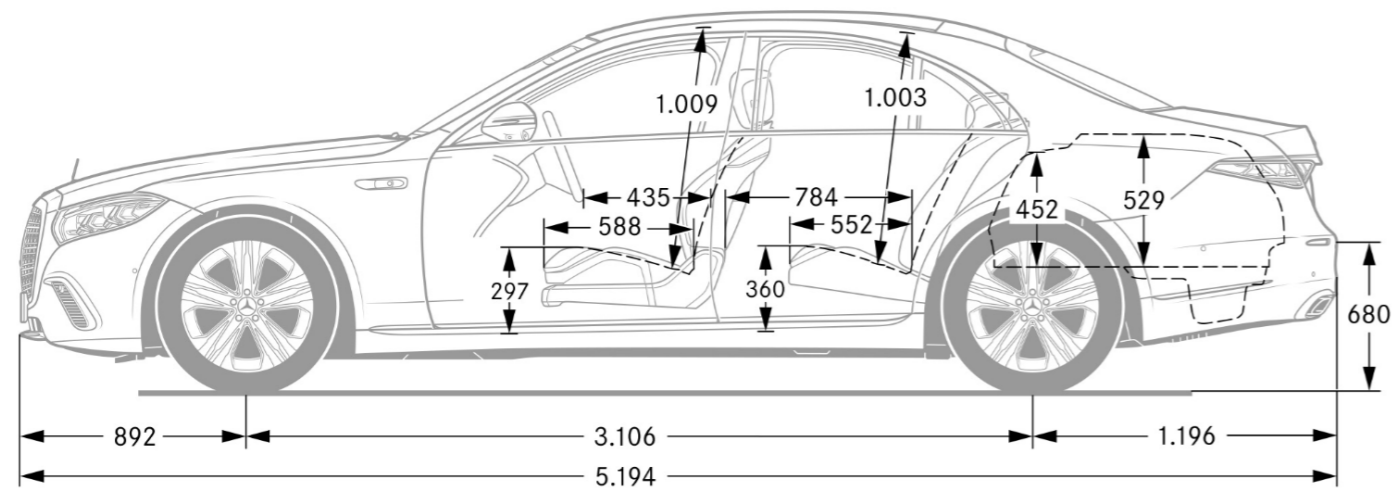

AFMETINGEN MERCEDES-BENZ S-KLASSE (korte wielbasis)