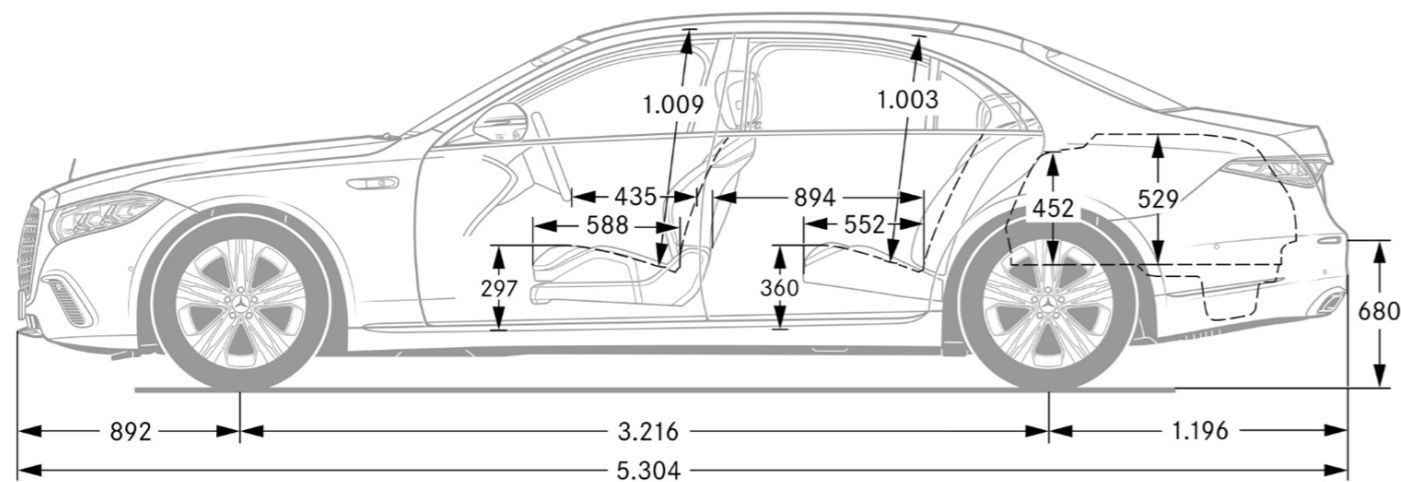

AFMETINGEN MERCEDES-BENZ S-KLASSE (lange wielbasis)