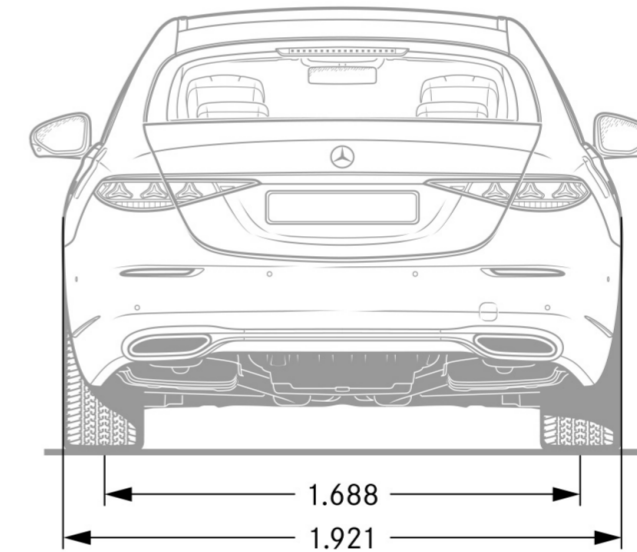

AFMETINGEN MERCEDES-BENZ S-KLASSE (korte wielbasis)