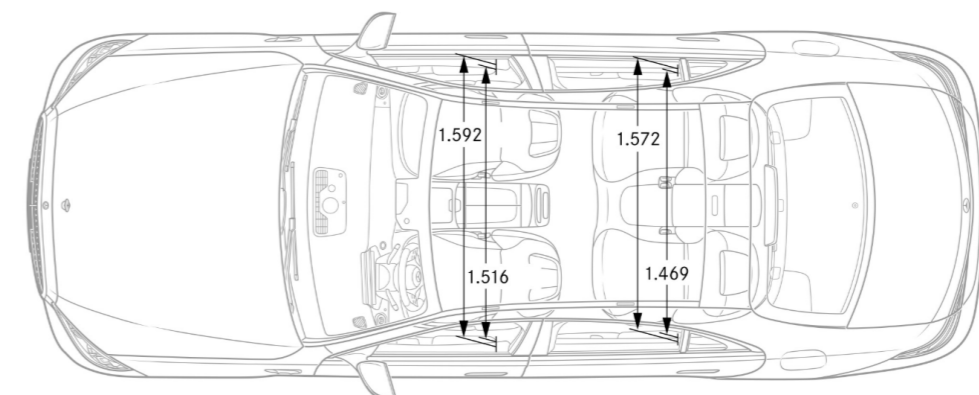

AFMETINGEN MERCEDES-BENZ S-KLASSE (lange wielbasis)