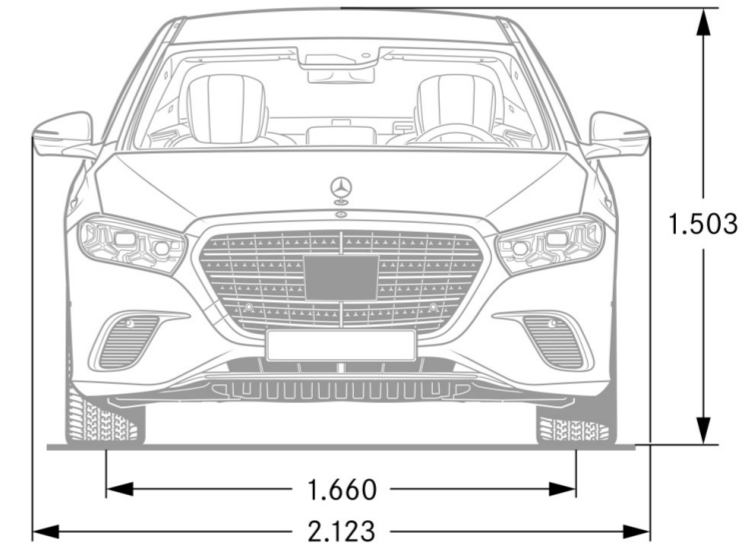

AFMETINGEN MERCEDES-BENZ S-KLASSE (lange wielbasis)