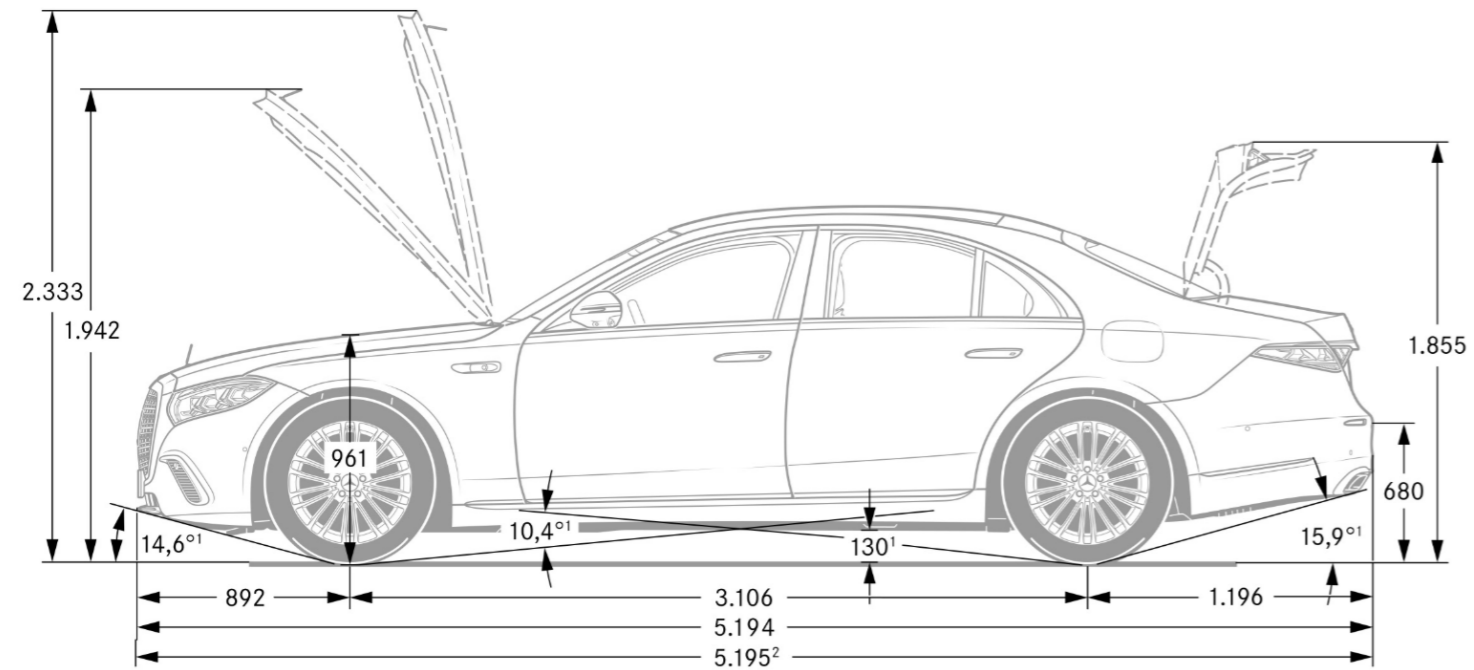

AFMETINGEN MERCEDES-BENZ S-KLASSE (korte wielbasis)