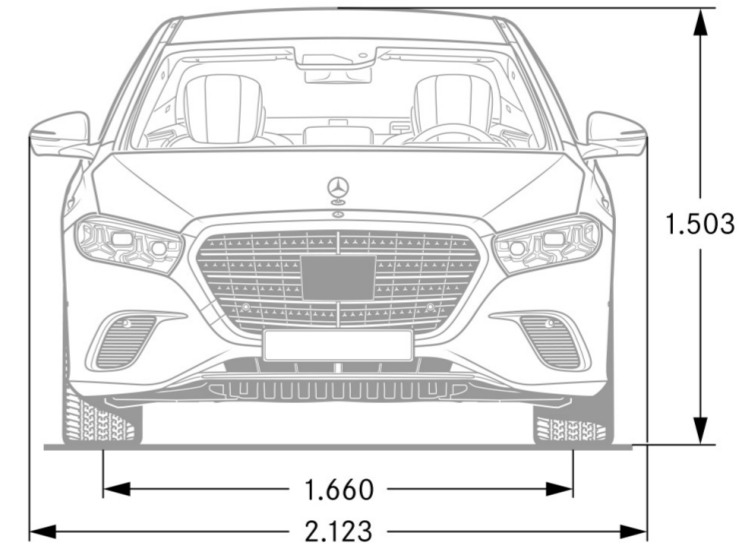

AFMETINGEN MERCEDES-BENZ S-KLASSE (korte wielbasis)