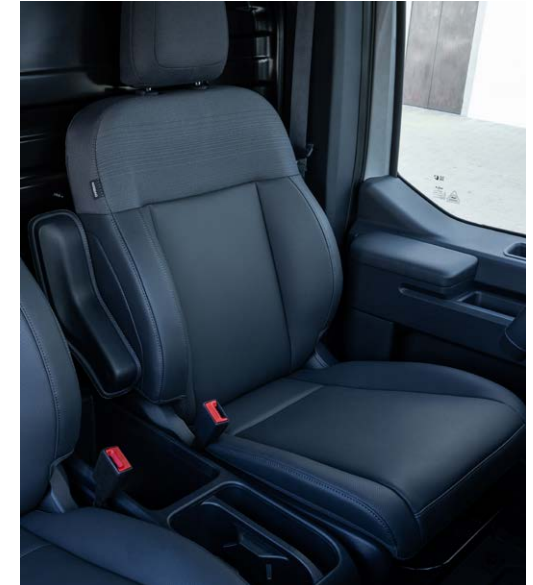

> Interieur

Stof / lederlook stoelbekleding

Stof / lederlook combinatie stoelbekleding en dashboard in donkerblauw.