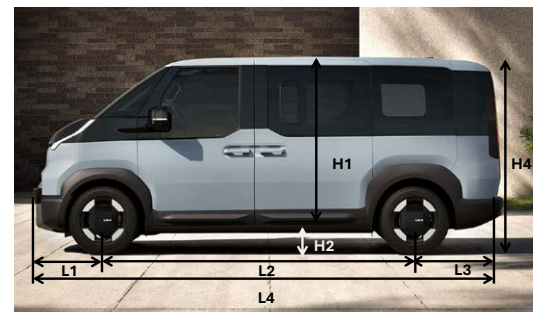

> Technische gegevens

TECHNISCHE GEGEVENS 5 zits

AFMETINGEN EN INHOUDEN

Voertuig

H2 Bodemspeling geladen	112 mm
H2 Bodemspeling ongeladen	143 mm
L1 Lengte overhang vooraan	770 mm
L2 Wielbasis	2995 mm
L3 Lengte overhang achteraan	930 mm
L4 Totale lengte	4695 mm
B3 Totale breedte incl. zijspiegels	2255 mm
Draaicirkel (stoep tot stoep)	11,0 m
Draaicirkel (muur tot muur)	11,6 m
B4 Spoorbreedte vooraan	1617 mm
B5 Totale breedte excl. zijspiegels	1895 mm
B6 Spoorbreedte achteraan	1625 mm
H3 Voertuighoogte	1923 mm
H4 Hoogte carrosserie opening	1273 mm

Bagageruimte

Lengte	1311 mm
Hoogte	767 mm
Breedte minimaal	1300 mm
Breedte maximaal	1524 mm
Volume achter laatste zitrij	1320 l
Volume achter laatste zitrij ingeklapt	3615 l

Afmetingen