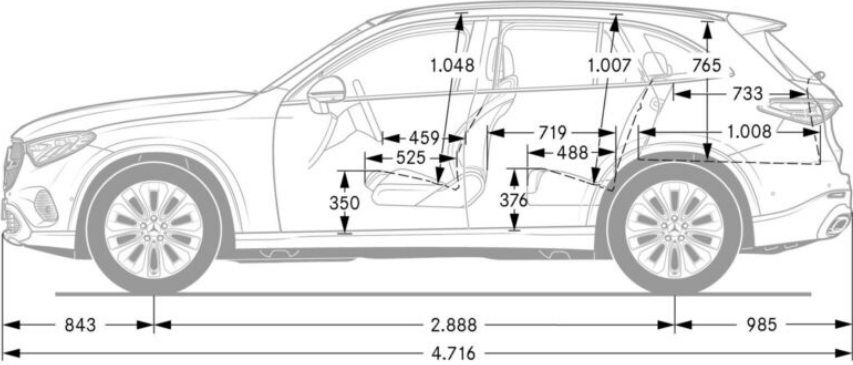

Afmetingen GLC SUV