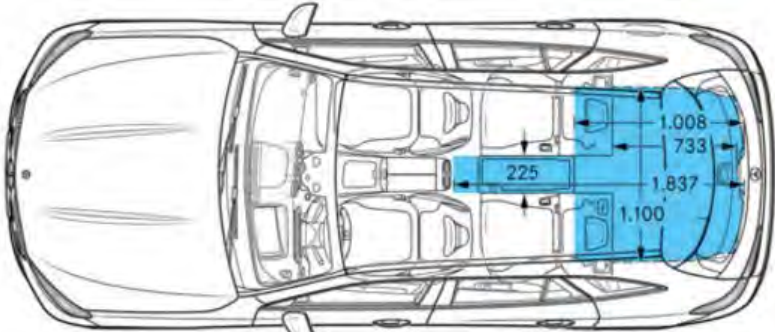

Afmetingen en bagageruimtevolume GLC SUV