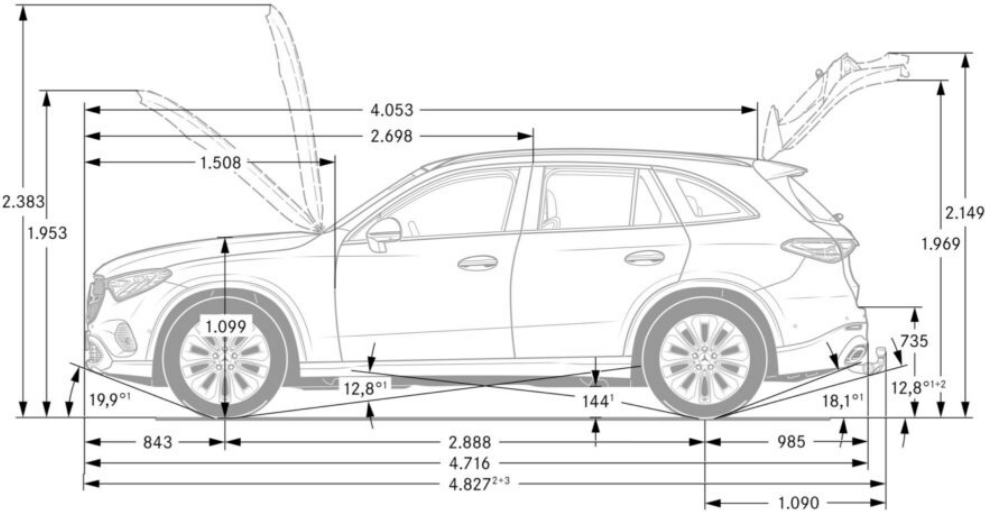

Afmetingen GLC SUV