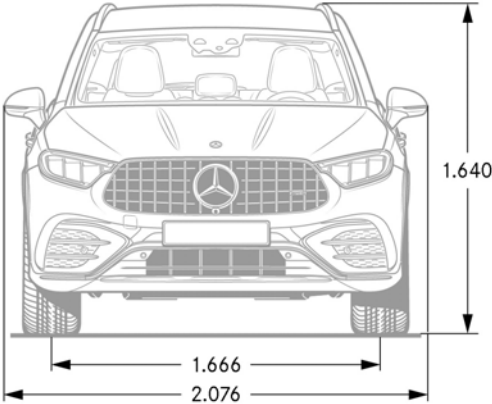

* Afhankelijk van de geselecteerde uitrusting kan het maximale trekgewicht variëren.

Afmetingen GLC SUV

Afmetingen en bagageruimtevolume GLC SUV

Mercedes-AMG GLC SUV 53 4MATIC+

Afmetingen GLC SUV 53 4MATIC+