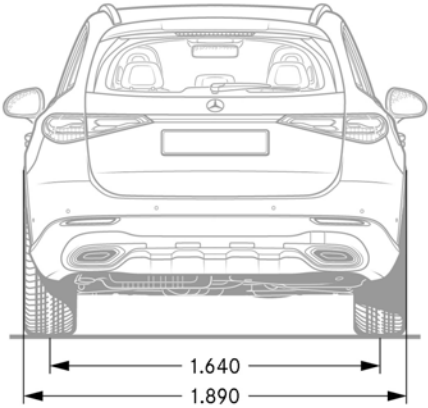

Afmetingen GLC SUV