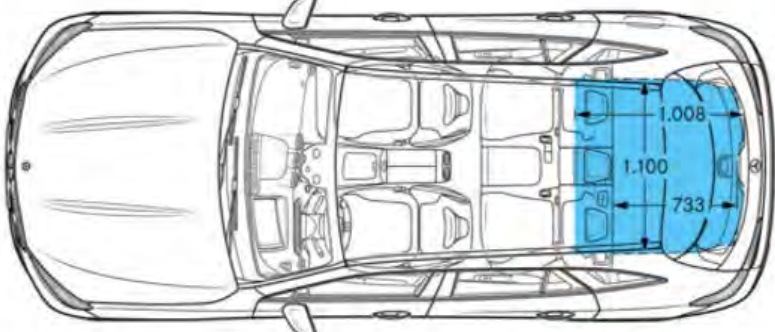

Afmetingen en bagageruimtevolume GLC SUV