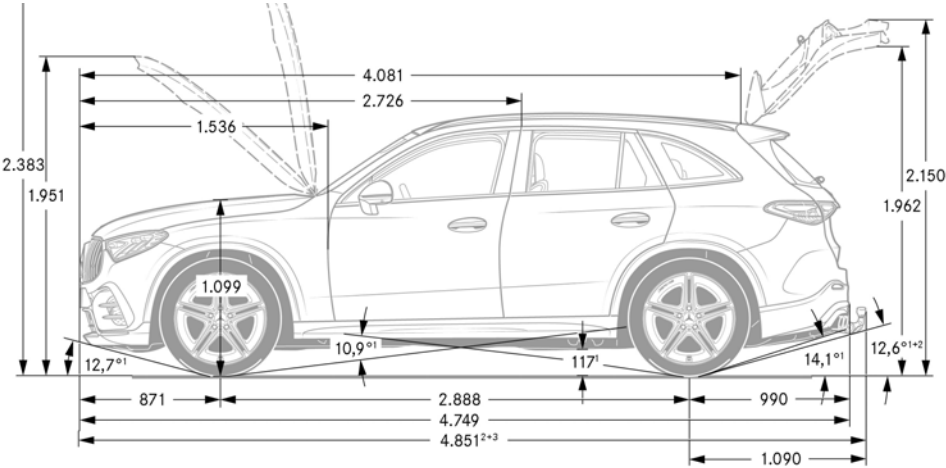

* Afhankelijk van de geselecteerde uitrusting kan het maximale trekgewicht variëren.

Afmetingen GLC SUV

Afmetingen en bagageruimtevolume GLC SUV

Mercedes-AMG GLC SUV 53 4MATIC+

Afmetingen GLC SUV 53 4MATIC+