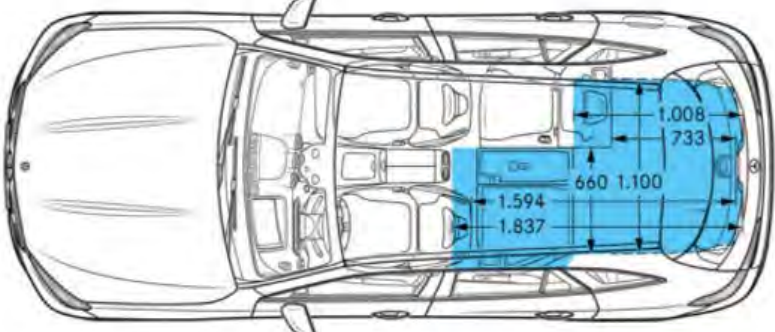

Afmetingen en bagageruimtevolume GLC SUV