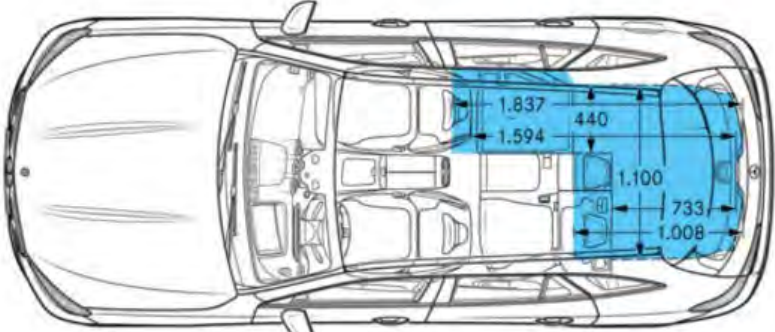

Afmetingen en bagageruimtevolume GLC SUV