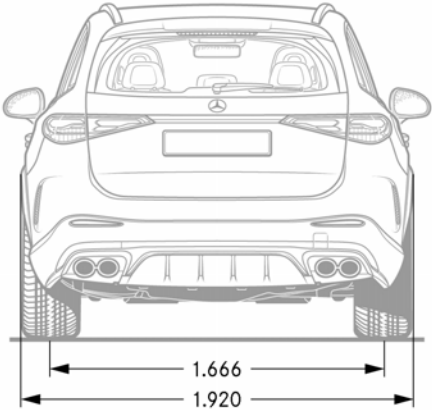

ICE = vermogen verbrandingsmotor
 Elek. = vermogen elektromotor
 Comb. = gecombineerde systeemvermogen

GLC SUV | Luxury Line

Versie	Transmissie	Cilinderinhoud	Vermogen		CO2-uitstoot WLTP	Aanbevolen catalogusprijs	
						excl. BTW	incl. BTW
<u>Diesel</u>							
GLC 200 d 4MATIC Luxury Line	9G-TRONIC	1.993 cc	120 kW 17 kW	163 pk 23 pk	136 g/Km	50.600,00 EUR	61.226,00 EUR
GLC 220 d 4MATIC Luxury Line	9G-TRONIC	1.993 cc	145 kW 17 kW	197 pk 23 pk	136 g/Km	54.200,00 EUR	65.582,00 EUR
<u>Benzine</u>							
GLC 200 4MATIC Luxury Line	9G-TRONIC	1.999 cc	150 kW 17 kW	204 pk 23 pk	160 g/Km	52.200,00 EUR	63.162,00 EUR
<u>Plug-in hybride</u>							
GLC 300 e 4MATIC Luxury Line	9G-TRONIC	1.999 cc	ICE Elek. Comb.	150 kW 115 kW 230 kW	204 pk 156 pk 313 pk	49 g/Km	65.500,00 EUR 79.255,00 EUR
GLC 300 de 4MATIC Luxury Line	9G-TRONIC	1.993 cc	ICE Elek. Comb.	145 kW 115 kW 245 kW	197 pk 156 pk 333 pk	43 g/Km	67.500,00 EUR 81.675,00 EUR

* Afhankelijk van de geselecteerde uitrusting kan het maximale trekgewicht variëren.

Afmetingen GLC SUV

Afmetingen en bagageruimtevolume GLC SUV

Mercedes-AMG GLC SUV 53 4MATIC+

Afmetingen GLC SUV 53 4MATIC+