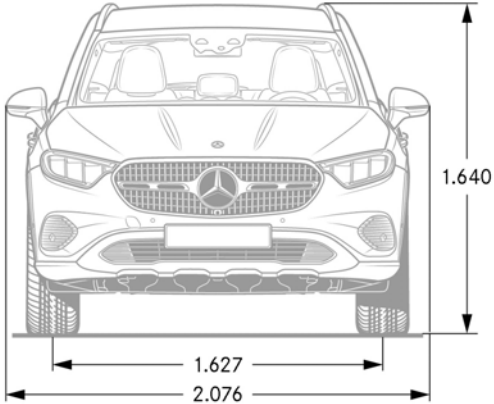

Afmetingen GLC SUV