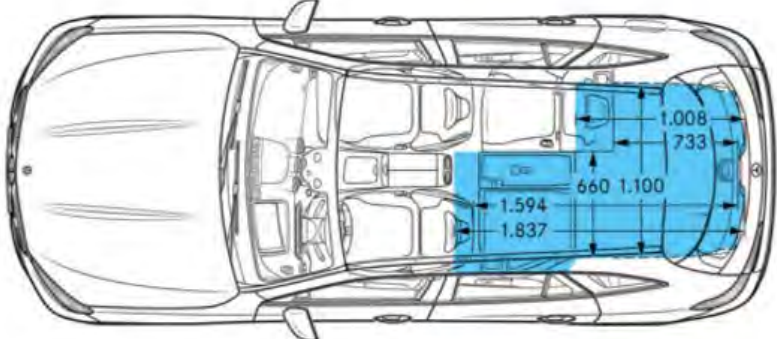

Afmetingen en bagageruimtevolume GLC SUV 53 4MATIC+