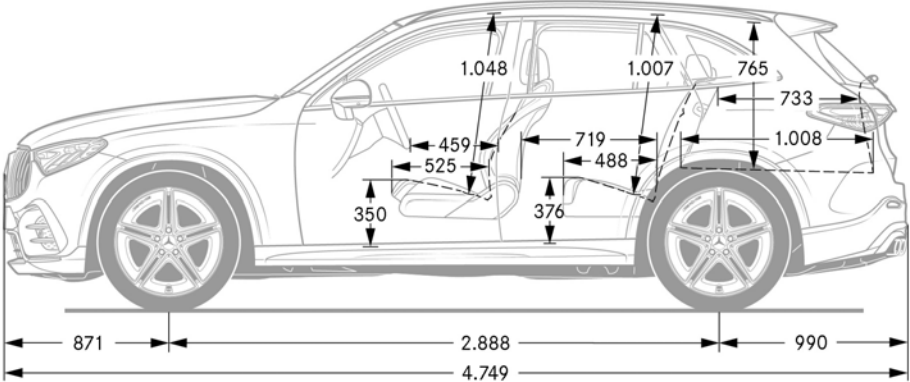

* Afhankelijk van de geselecteerde uitrusting kan het maximale trekgewicht variëren.

Afmetingen GLC SUV

Afmetingen en bagageruimtevolume GLC SUV

Mercedes-AMG GLC SUV 53 4MATIC+

Afmetingen GLC SUV 53 4MATIC+