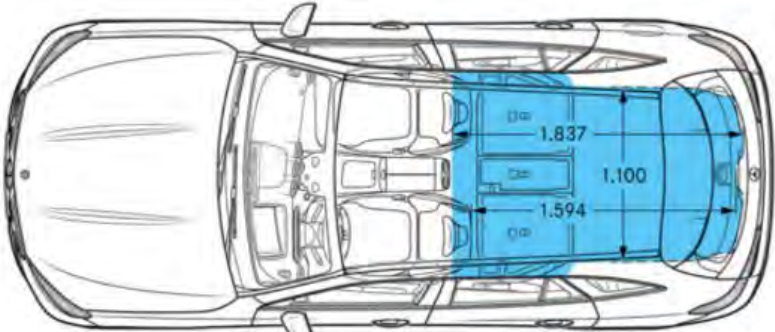

Afmetingen en bagageruimtevolume GLC SUV